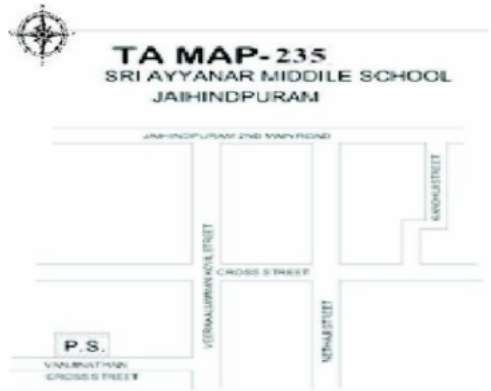

Polling Station Building Front View

Polling Station Front View

Cad View

Minimum Basic Facility (Please V)	Water	Ramp	Plug Point	Toilet	HealthCare
	✓	✓	✓	✓	✓

Key MAP View

1	YQN1142884	பெயர் : வீரபாண்டி - தந்தையின் பெயர்: ராமசாமி - வீட்டு எண் : 1e வயது : 60 பாலினம் : ஆண்	Photo is available	2	YQN1290469	பெயர் : ஜெயச்சந்திரன் - தந்தையின் பெயர்: ராசுபிள்ளை - வீட்டு எண் : 1E வயது : 59 பாலினம் : ஆண்	Photo is available	3	YQN0748020	பெயர் : குமரன் - தந்தையின் பெயர்: சங்கரலிங்கம் - வீட்டு எண் : 1E வயது : 58 பாலினம் : ஆண்	Photo is available
4	YQN0749671	பெயர் : மகேஸ்வரி - கணவர் பெயர்: பன்னீர் செல்வம் - வீட்டு எண் : 1E வயது : 55 பாலினம் : பெண்	Photo is available	5	YQN0749002	பெயர் : அய்யப்பான் - தந்தையின் பெயர்: ரவரீம் - வீட்டு எண் : 1e வயது : 55 பாலினம் : ஆண்	Photo is available	6	YQN1613652	பெயர் : சுந்தரி - கணவர் பெயர்: மகேஸ்வரன் - வீட்டு எண் : 1e வயது : 55 பாலினம் : பெண்	Photo is available
7	YQN0748400	பெயர் : ரகு - தந்தையின் பெயர்: கிருஷ்ணமாச்சாரி - வீட்டு எண் : 1E வயது : 54 பாலினம் : ஆண்	Photo is available	8	YQN1290493	பெயர் : முகமது ரசூல் - தந்தையின் பெயர்: முஸ்தபா - வீட்டு எண் : 1e வயது : 54 பாலினம் : ஆண்	Photo is available	9	YQN0749291	பெயர் : ஆதிலெட்சுமி - கணவர் பெயர்: சந்தானகிருஷ்ணன் - வீட்டு எண் : 1e வயது : 52 பாலினம் : பெண்	Photo is available
10	YQN0748038	பெயர் : மலர் - கணவர் பெயர்: இசக்கிமுத்து - வீட்டு எண் : 1E வயது : 51 பாலினம் : பெண்	Photo is available	11	YQN0749150	பெயர் : அமிர்தகிருஷ்ணன் - தந்தையின் பெயர்: பாண்டியன் - வீட்டு எண் : 1e வயது : 51 பாலினம் : ஆண்	Photo is available	12	YQN1290477	பெயர் : மகேஸ்வரி - கணவர் பெயர்: ஜெயச்சந்திரன் - வீட்டு எண் : 1E வயது : 51 பாலினம் : பெண்	Photo is available
13	YQN0748087	பெயர் : தெய்வானை - கணவர் பெயர்: குமரன் - வீட்டு எண் : 1E வயது : 50 பாலினம் : பெண்	Photo is available	14	YQN1142579	பெயர் : காசிமுனியாசாமி - தந்தையின் பெயர்: மகாராஜா - வீட்டு எண் : 1E வயது : 49 பாலினம் : ஆண்	Photo is available	15	YQN0872796	பெயர் : காளீஸ்வரி - கணவர் பெயர்: மாரி - வீட்டு எண் : 1E வயது : 45 பாலினம் : பெண்	Photo is available
16	YQN1290501	பெயர் : வஹிதா பேகம் - தந்தையின் பெயர்: முகமது ரசூல் - வீட்டு எண் : 1e வயது : 44 பாலினம் : பெண்	Photo is available	17	YQN1177286	பெயர் : முருகன் - தந்தையின் பெயர்: முத்துராக்கு - வீட்டு எண் : 1E வயது : 42 பாலினம் : ஆண்	Photo is available	18	YQN0749036	பெயர் : பாண்டிச்செல்வி - கணவர் பெயர்: அமிர்தகிருஷ்ணன் - வீட்டு எண் : 1e வயது : 41 பாலினம் : பெண்	Photo is available
19	YQN1177278	பெயர் : பூச்செல்வி - கணவர் பெயர்: முருகன் - வீட்டு எண் : 1E வயது : 41 பாலினம் : பெண்	Photo is available	20	YQN0748996	பெயர் : சர்மிளா பாணு - கணவர் பெயர்: அய்யப்பான் - வீட்டு எண் : 1e வயது : 40 பாலினம் : பெண்	Photo is available	21	YQN0124966	பெயர் : பழனிமுருகன் - தந்தையின் பெயர்: சக்திவேல் - வீட்டு எண் : 1E வயது : 38 பாலினம் : ஆண்	Photo is available
22	YQN0124933	பெயர் : விசி பாத்திமா - தந்தையின் பெயர்: மரிய ஜோசப் - வீட்டு எண் : 1E வயது : 38 பாலினம் : பெண்	Photo is available	23	YQN0748285	பெயர் : குமார் - தந்தையின் பெயர்: கருப்பையா - வீட்டு எண் : 1E வயது : 38 பாலினம் : ஆண்	Photo is available	24	YQN0749028	பெயர் : அமுதா - கணவர் பெயர்: சேதுராமன் - வீட்டு எண் : 1e வயது : 37 பாலினம் : பெண்	Photo is available
25	YQN0749226	பெயர் : மெகராஜ்பேகம் - தந்தையின் பெயர்: முகமதுஹனிபா - வீட்டு எண் : 1e வயது : 37 பாலினம் : பெண்	Photo is available	26	YQN1613736	பெயர் : கௌசல்யா - கணவர் பெயர்: செந்தில்குமார் - வீட்டு எண் : 1E வயது : 37 பாலினம் : பெண்	Photo is available	27	YQN0749366	பெயர் : அஸ்வின்சாரதா - தாயின் பெயர்: சுந்தரி - வீட்டு எண் : 1e வயது : 34 பாலினம் : பெண்	Photo is available
28	YQN1142934	பெயர் : விக்னேஷ் குமார் - தந்தையின் பெயர்: பாண்டி - வீட்டு எண் : 1e வயது : 34 பாலினம் : ஆண்	Photo is available	29	YQN1613645	பெயர் : சியாம் சூரிய மூர்த்தி - தாயின் பெயர்: சுந்தரி - வீட்டு எண் : 1e வயது : 31 பாலினம் : ஆண்	Photo is available	30	YQN1847896	பெயர் : பாண்டி - தந்தையின் பெயர்: பிச்சை - வீட்டு எண் : 1E வயது : 29 பாலினம் : ஆண்	Photo is available