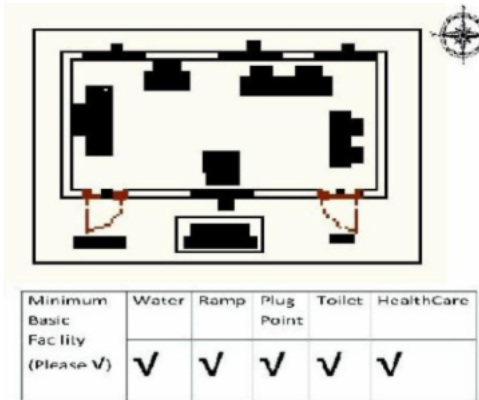

Google Map View

Polling Station Building Front View

Polling Station Front View

Cad View

Key MAP View

1 பெயர் : மரகதவள்ளி - கணவர் பெயர்: அழகுமலை வீட்டு எண் : 1 வயது : 78 பாலினம் : பெண்	YQN2331627 Photo is available	S 2 பெயர் : சசிலா - கணவர் பெயர்: பன்னரசெல்வம் - வீட்டு எண் : 1E வயது : 68 பாலினம் : பெண்	YQN1478676 Photo is available	3 பெயர் : மகேஸ்வரி - கணவர் பெயர்: கணேசன் - வீட்டு எண் : 1e வயது : 45 பாலினம் : பெண்	YQN1722677 Photo is available
4 பெயர் : கிருஷ்ணவேனி - தந்தையின் பெயர்: ரமேஷ் - வீட்டு எண் : 1E வயது : 30 பாலினம் : பெண்	YQN1457225 Photo is available	5 பெயர் : வியாகுளம் - தந்தையின் பெயர்: ஆரோக்கியம் - வீட்டு எண் : 1-E வயது : 65 பாலினம் : ஆண்	YQN0521435 Photo is available	6 பெயர் : தியாகராஜன் - தந்தையின் பெயர்: நடராஜன் - வீட்டு எண் : 1-E வயது : 35 பாலினம் : ஆண்	YQN0521492 Photo is available
7 பெயர் : ஜான்பீட்டர் - தந்தையின் பெயர்: வியாகுணா - வீட்டு எண் : 1-E வயது : 34 பாலினம் : ஆண்	YQN0521427 Photo is available	8 பெயர் : முருகன் - தந்தையின் பெயர்: இராசு - வீட்டு எண் : 3 வயது : 55 பாலினம் : ஆண்	YQN0218172 Photo is available	9 பெயர் : மதுரைவீரன் - தந்தையின் பெயர்: ராஜீ - வீட்டு எண் : 3 வயது : 55 பாலினம் : ஆண்	YQN1722511 Photo is available
10 பெயர் : தேவிகா - கணவர் பெயர்: மதுரைவீரன் - வீட்டு எண் : 3 வயது : 47 பாலினம் : பெண்	YQN1527134 Photo is available	11 பெயர் : மதுரை துரை தந்தையின் பெயர்: மதுரை வீரன் வீட்டு எண் : 3 வயது : 27 பாலினம் : ஆண்	YQN2466951 Photo is available	12 பெயர் : ஸ்வேதா தந்தையின் பெயர்: மதுரை வீரன் வீட்டு எண் : 3 வயது : 22 பாலினம் : பெண்	YQN2670164 Photo is available
13 பெயர் : வெ வினோத்பாபு தந்தையின் பெயர்: வெங்கடசாமி வீட்டு எண் : 3/1 வயது : 34 பாலினம் : ஆண்	YQN2763605 Photo is available	14 பெயர் : ர மல்சீகேஸ்வரி கணவர் பெயர்: வெ வினோத்பாபு வீட்டு எண் : 3/1 வயது : 31 பாலினம் : பெண்	YQN2918704 Photo is available	15 பெயர் : தேவராஜன் - தந்தையின் பெயர்: மாயாண்டித் தேவர் - வீட்டு எண் : 4 வயது : 68 பாலினம் : ஆண்	GQW7488265 Photo is available
16 பெயர் : மகேஸ்வரி - தந்தையின் பெயர்: தேவராஜன் - வீட்டு எண் : 4 வயது : 41 பாலினம் : பெண்	GQW4581427 Photo is available	17 பெயர் : மகாலெட்சுமி - தந்தையின் பெயர்: தேவராஜன் - வீட்டு எண் : 4 வயது : 41 பாலினம் : பெண்	YQN1527142 Photo is available	18 பெயர் : மாலதி - தந்தையின் பெயர்: தேவராஜன் - வீட்டு எண் : 4 வயது : 39 பாலினம் : பெண்	GQW4581401 Photo is available
19 பெயர் : சங்கரலிங்கம் - தந்தையின் பெயர்: சங்கரலிங்கம் - வீட்டு எண் : 5 வயது : 62 பாலினம் : ஆண்	GQW2984318 Photo is available	20 பெயர் : சுப்புத்தாய் - கணவர் பெயர்: சங்கரலிங்கம் - வீட்டு எண் : 5 வயது : 58 பாலினம் : பெண்	GQW2984326 Photo is available	21 பெயர் : சங்கரலிங்கம் - தந்தையின் பெயர்: சுப்புத்தாய் - வீட்டு எண் : 5 வயது : 39 பாலினம் : ஆண்	YQN0521500 Photo is available
22 பெயர் : உமாமகேஸ்வரி - தந்தையின் பெயர்: சங்கரலிங்கம் - வீட்டு எண் : 5 வயது : 35 பாலினம் : பெண்	YQN0521716 Photo is available	23 பெயர் : பாப்பம்மாள் - கணவர் பெயர்: ராஜீ - வீட்டு எண் : 6 வயது : 71 பாலினம் : பெண்	YQN0958231 Photo is available	24 பெயர் : விஜயகுமார் - தந்தையின் பெயர்: ராஜீ - வீட்டு எண் : 6 வயது : 49 பாலினம் : ஆண்	YQN1816412 Photo is available
25 பெயர் : சுகந்தி - கணவர் பெயர்: விஜயகுமார் - வீட்டு எண் : 6 வயது : 42 பாலினம் : பெண்	YQN1816438 Photo is available	26 பெயர் : ஷாலினி வி தந்தையின் பெயர்: விஜயகுமார் ர வீட்டு எண் : 6 வயது : 20 பாலினம் : பெண்	YQN2853927 Photo is available	27 பெயர் : தமிழ் செல்வி கணவர் பெயர்: பத்மநாபன் வீட்டு எண் : 6/20 வயது : 33 பாலினம் : பெண்	YQN2609899 Photo is available
28 பெயர் : ராஜேந்திரன் - தந்தையின் பெயர்: ராமசாமி - வீட்டு எண் : 7 வயது : 66 பாலினம் : ஆண்	YQN0751958 Photo is available	S 29 பெயர் : ஜெயக்குமாரி - தந்தையின் பெயர்: ராஜேந்திரன் - வீட்டு எண் : 7-2 வயது : 39 பாலினம் : பெண்	GQW4585303 Photo is available	30 பெயர் : ஜயப்பன் - தந்தையின் பெயர்: சுப்பிரமணி - வீட்டு எண் : 7-3 வயது : 49 பாலினம் : ஆண்	GQW4585436 Photo is available