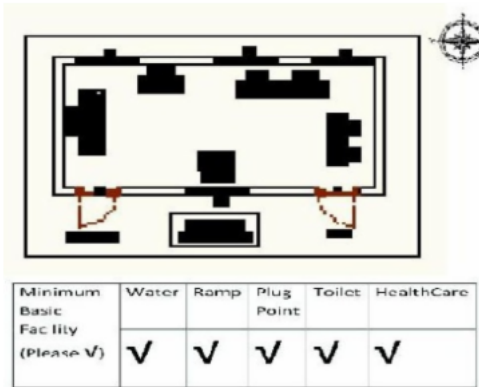

Google Map View

Polling Station Building Front View

Polling Station Front View

Cad View

Key MAP View

1 பெயர் : செந்தில்குமார் - தந்தையின் பெயர்: ஜெயவேல் - வீட்டு எண் : 1 வயது : 53 பாலினம் : ஆண்	YQN2332658 Photo is available	2 பெயர் : தங்கமஞ்சளா - கணவர் பெயர்: செந்தில்குமார் - வீட்டு எண் : 1 வயது : 48 பாலினம் : பெண்	GQW1709823 Photo is available	3 பெயர் : கதிர்வேல் தந்தையின் பெயர்: பாஸ்கரன் வீட்டு எண் : 1 வயது : 26 பாலினம் : ஆண்	YQN1904242 Photo is available
4 பெயர் : அபிராமி தந்தையின் பெயர்: பாஸ்கரன் வீட்டு எண் : 1 வயது : 24 பாலினம் : பெண்	YQN2420602 Photo is available	5 பெயர் : ஜெயக்குமார் ஜெசெ தந்தையின் பெயர்: செந்தில்குமார் வீட்டு எண் : 1 வயது : 19 பாலினம் : ஆண்	YQN2891190 Photo is available	6 பெயர் : ஜெயவேல் - தந்தையின் பெயர்: சுப்பிரமணி - வீட்டு எண் : 1-1 வயது : 75 பாலினம் : ஆண்	YQN2332625 Photo is available
7 பெயர் : லட்சுமி - கணவர் பெயர்: ஜெயவேல் - வீட்டு எண் : 1-1 வயது : 72 பாலினம் : பெண்	YQN2332633 Photo is available	8 பெயர் : பாஸ்கரன் - தந்தையின் பெயர்: ஜெயவேல் - வீட்டு எண் : 1-1 வயது : 52 பாலினம் : ஆண்	YQN2332641 Photo is available	9 பெயர் : அமுதா - கணவர் பெயர்: பாஸ்கரன் - வீட்டு எண் : 1-1 வயது : 46 பாலினம் : பெண்	GQW2983526 Photo is available
S 10 பெயர் : ராஜேஸ்வரி கணவர் பெயர்: சுவாமிநாதன் - வீட்டு எண் : 1E வயது : 85 பாலினம் : பெண்	YQN0755660 Photo is available	11 பெயர் : மாணிக்கம் - தந்தையின் பெயர்: அழகர்சாமி - வீட்டு எண் : 1E வயது : 70 பாலினம் : ஆண்	YQN1308485 Photo is available	12 பெயர் : காளியம்மாள் - கணவர் பெயர்: மாணிக்கம் - வீட்டு எண் : 1E வயது : 66 பாலினம் : பெண்	YQN1308493 Photo is available
13 பெயர் : முருகன் - தந்தையின் பெயர்: பாக்கியம் பிள்ளை வீட்டு எண் : 1E வயது : 59 பாலினம் : ஆண்	YQN1144443 Photo is available	14 பெயர் : ஜாகீர் உசேன் - தந்தையின் பெயர்: முகம்மது காசீம் - வீட்டு எண் : 1E வயது : 56 பாலினம் : ஆண்	YQN1305390 Photo is available	15 பெயர் : சங்கர கோமதி - கணவர் பெயர்: முருகன் - வீட்டு எண் : 1E வயது : 55 பாலினம் : பெண்	YQN1144427 Photo is available
16 பெயர் : மாயப்பதி - கணவர் பெயர்: ரமேஷ் - வீட்டு எண் : 1e வயது : 51 பாலினம் : பெண்	YQN0756833 Photo is available	17 பெயர் : செந்தில்ராஜன் - தந்தையின் பெயர்: ராமகிருஷ்ணன் - வீட்டு எண் : 1E வயது : 48 பாலினம் : ஆண்	YQN0958470 Photo is available	18 பெயர் : விஜயகுமார் - தந்தையின் பெயர்: விஜயபாண்டி - வீட்டு எண் : 1E வயது : 42 பாலினம் : ஆண்	YQN1145192 Photo is available
19 பெயர் : சசிகுமார் - தந்தையின் பெயர்: கண்ணன் - வீட்டு எண் : 1e வயது : 37 பாலினம் : ஆண்	YQN1144955 Photo is available	20 பெயர் : பாண்டிசெல்வி - தந்தையின் பெயர்: கல்யாணகுமார் - வீட்டு எண் : 1E வயது : 35 பாலினம் : பெண்	YQN0755470 Photo is available	21 பெயர் : ஷாஜீத் - தந்தையின் பெயர்: ஜாகீர் உசேன் - வீட்டு எண் : 1E வயது : 32 பாலினம் : ஆண்	YQN1305408 Photo is available
22 பெயர் : ராஜேஸ்வரி - தந்தையின் பெயர்: சுந்தரம் - வீட்டு எண் : 1e வயது : 29 பாலினம் : பெண்	YQN1722768 Photo is available	23 பெயர் : ஸ்ரீனிவாச சார்லு - தந்தையின் பெயர்: காந்தையா பால் - வீட்டு எண் : 2 வயது : 73 பாலினம் : ஆண்	YQN2332666 Photo is available	24 பெயர் : நிர்மலாகிரேஸ் - கணவர் பெயர்: ஸ்ரீனிவாச சார்லு - வீட்டு எண் : 2 வயது : 73 பாலினம் : பெண்	YQN2332674 Photo is available
25 பெயர் : ராஜாத்தி - கணவர் பெயர்: மணி - வீட்டு எண் : 2 வயது : 64 பாலினம் : பெண்	YQN2332682 Photo is available	26 பெயர் : நித்யாகோமினி - இதரர் பெயர்: சீனிவாசார்லு - வீட்டு எண் : 2 வயது : 57 பாலினம் : பெண்	GQW4575999 Photo is available	27 பெயர் : அருண் பால் சீ தந்தையின் பெயர்: சீனிவாசார்லு கா பா வீட்டு எண் : 2 வயது : 43 பாலினம் : ஆண்	GQW7486475 Photo is available
28 பெயர் : அர்ஜீன் பால் - தந்தையின் பெயர்: ஸ்ரீனிவாச சார்லு - வீட்டு எண் : 2 வயது : 41 பாலினம் : ஆண்	GQW7486483 Photo is available	29 பெயர் : ஜாக் குலின்புஷ்பா - தந்தையின் பெயர்: அர்ஜீன்பால் - வீட்டு எண் : 2 வயது : 40 பாலினம் : பெண்	YQN1723006 Photo is available	30 பெயர் : லில்லி - கணவர் பெயர்: அருண்பால் - வீட்டு எண் : 2 வயது : 38 பாலினம் : பெண்	YQN1291863 Photo is available