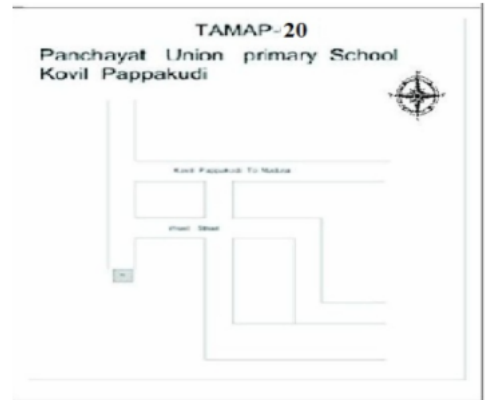

Google Map View

Polling Station Building Front View

Polling Station Front View

Cad View

Key MAP View

1 பெயர் : சக்திவேல் முத்து ச தந்தையின் பெயர்: சண்முகம் வீட்டு எண் : 2 வயது : 59 பாலினம் : ஆண் Photo is available	YQN2738870	2 பெயர் : சபரி நாதன் சி தந்தையின் பெயர்: சிட்டி பாபு வீட்டு எண் : 2 வயது : 29 பாலினம் : ஆண் Photo is available	YQN2686657	3 பெயர் : லிபராஸ் - தந்தையின் பெயர்: செல்வராஜ் - வீட்டு எண் : 2/80 வயது : 38 பாலினம் : ஆண் Photo is available	YQN1681154
4 பெயர் : அனில் பாத்திமா - கணவர் பெயர்: லிபராஸ் - வீட்டு எண் : 2/80 வயது : 35 பாலினம் : பெண் Photo is available	YQN1743723	5 பெயர் : அனுசுயா - தந்தையின் பெயர்: முத்துராஜ் - வீட்டு எண் : 2/364 வயது : 27 பாலினம் : பெண் Photo is available	YXB1160597	6 பெயர் : ஜெயராமன் - தந்தையின் பெயர்: ராமசாமி - வீட்டு எண் : 2/397 ஐ மாத நகர் வயது : 67 பாலினம் : ஆண் Photo is available	YQN1228964
7 பெயர் : சூசிலா - கணவர் பெயர்: ஜெயராமன் - வீட்டு எண் : 2/397 ஐ மாத நகர் வயது : 60 பாலினம் : பெண் Photo is available	GQW3985975	8 பெயர் : பாண்டிமாதேவி - தந்தையின் பெயர்: ஜெயராமன் - வீட்டு எண் : 2/397 ஐ மாத நகர் வயது : 38 பாலினம் : பெண் Photo is available	GQW3985967	9 பெயர் : முருகன் - தந்தையின் பெயர்: சுப்பிரமணி - வீட்டு எண் : 2/403ஜி வயது : 42 பாலினம் : ஆண் Photo is available	SOL1450964
10 பெயர் : அகஸ்டஸ் ஜோஸ் தந்தையின் பெயர்: சூசைமாணிக்கம் வீட்டு எண் : 2/439 வயது : 22 பாலினம் : ஆண் Photo is available	YQN2707925	11 பெயர் : உதயகுமார் - தந்தையின் பெயர்: முத்துக்கிருஷ்ணன் - வீட்டு எண் : 2/490 பி வயது : 62 பாலினம் : ஆண் Photo is available	GBT1282599	12 பெயர் : லெட்சுமி - கணவர் பெயர்: உதயகுமார் - வீட்டு எண் : 2/490 பி வயது : 50 பாலினம் : பெண் Photo is available	GBT1282607
13 பெயர் : வான்மதி - தந்தையின் பெயர்: உதயகுமார் - வீட்டு எண் : 2/490 பி வயது : 29 பாலினம் : பெண் Photo is available	RCX1380534	14 பெயர் : லீலாதேவி தந்தையின் பெயர்: உதயகுமார் வீட்டு எண் : 2/490 பி வயது : 26 பாலினம் : பெண் Photo is available	RCX1567916	15 பெயர் : பெருமாள் தந்தையின் பெயர்: ரெங்கசாமி வீட்டு எண் : 2/491, விஷ்வா நகர் வயது : 69 பாலினம் : ஆண் Photo is available	YQN2743318
16 பெயர் : தமிழ்செல்வி கணவர் பெயர்: பெருமாள் வீட்டு எண் : 2/491, விஷ்வா நகர் வயது : 64 பாலினம் : பெண் Photo is available	YQN2743326	17 பெயர் : நிமலன் தந்தையின் பெயர்: பெருமாள் வீட்டு எண் : 2/491, விஷ்வா நகர் வயது : 38 பாலினம் : ஆண் Photo is available	YQN2743409	18 பெயர் : ஜெயபால் தந்தையின் பெயர்: தர்மலிங்கம் வீட்டு எண் : 2 659 வயது : 64 பாலினம் : ஆண் Photo is available	YQN2699213
19 பெயர் : அழகுரதி கணவர் பெயர்: ஜெயபால் வீட்டு எண் : 2 659 வயது : 56 பாலினம் : பெண் Photo is available	YQN2699221	20 பெயர் : கிருஷ்ணம்மாள் - கணவர் பெயர்: வேணுகோபாலன் - வீட்டு எண் : 3-5-27 வயது : 78 பாலினம் : பெண் Photo is available	YQN1788363	21 பெயர் : நாகராணி - கணவர் பெயர்: செந்தில்குமரன் - வீட்டு எண் : 3-5-27 வயது : 40 பாலினம் : பெண் Photo is available	YQN1788355
22 பெயர் : திலகராணி கு கணவர் பெயர்: ரகு வீட்டு எண் : 3/44 வயது : 29 பாலினம் : பெண் Photo is available	YQN2698124	23 பெயர் : விஜயா - கணவர் பெயர்: சேகர் - வீட்டு எண் : 3/366 வயது : 41 பாலினம் : பெண் Photo is available	YQN0400341	24 பெயர் : சந்தோஷ் குமார் தந்தையின் பெயர்: சேகர் வீட்டு எண் : 3/366 வயது : 22 பாலினம் : ஆண் Photo is available	YQN2696961
25 பெயர் : சூரேஷ்குமார் - தந்தையின் பெயர்: ராதாகிருஷ்ணன் - வீட்டு எண் : 3/368 டி வயது : 45 பாலினம் : ஆண் Photo is available	FFT4705596	26 பெயர் : முத்துலிங்கம் - தந்தையின் பெயர்: லிங்கசாமி - வீட்டு எண் : 3/370 வயது : 49 பாலினம் : ஆண் Photo is available	SOL0392506	27 பெயர் : ரதிசெல்வி - கணவர் பெயர்: முத்துலிங்கம் - வீட்டு எண் : 3/370 வயது : 47 பாலினம் : பெண் Photo is available	SOL0392985
28 பெயர் : பவானிசுயம்பு லக்ஷ்மி தந்தையின் பெயர்: முத்துலிங்கம் வீட்டு எண் : 3/370 வயது : 22 பாலினம் : பெண் Photo is available	SOL2941466	29 பெயர் : சிவபாலன் தந்தையின் பெயர்: முத்துலிங்கம் வீட்டு எண் : 3/370 வயது : 21 பாலினம் : ஆண் Photo is available	YQN2841252	30 பெயர் : பஞ்சவர்ணம் கணவர் பெயர்: சதாசிவம் - வீட்டு எண் : 3/386 B வயது : 73 பாலினம் : பெண் Photo is available	GBT5015664