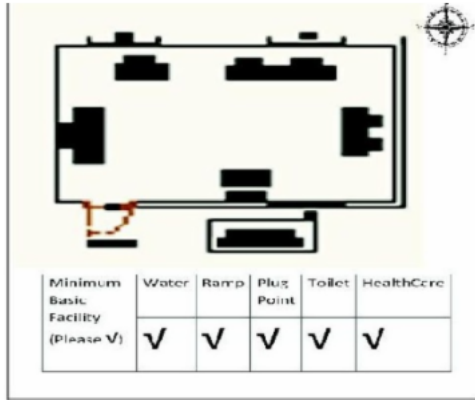

Google Map View

Polling Station Building Front View

Polling Station Front View

Cad View

Key MAP View

1 பெயர் : சக்திவேல் முத்து ச தந்தையின் பெயர்: சண்முகம் வீட்டு எண் : 2 வயது : 59 பாலினம் : ஆண் Photo is available	YQN2738870	2 பெயர் : சபரி நாதன் சி தந்தையின் பெயர்: சிட்டி பாபு வீட்டு எண் : 2 வயது : 29 பாலினம் : ஆண் Photo is available	YQN2686657	3 பெயர் : லிபராஸ் - தந்தையின் பெயர்: செல்வராஜ் - வீட்டு எண் : 2/80 வயது : 38 பாலினம் : ஆண் Photo is available	YQN1681154
4 பெயர் : அனில் பாத்திமா - கணவர் பெயர்: லிபராஸ் - வீட்டு எண் : 2/80 வயது : 35 பாலினம் : பெண் Photo is available	YQN1743723	5 பெயர் : அனுசுயா - தந்தையின் பெயர்: முத்துராஜ் - வீட்டு எண் : 2/364 வயது : 27 பாலினம் : பெண் Photo is available	YXB1160597	6 பெயர் : ஜெயராமன் - தந்தையின் பெயர்: ராமசாமி - வீட்டு எண் : 2/397 ஐ மாத நகர் வயது : 67 பாலினம் : ஆண் Photo is available	YQN1228964
7 பெயர் : சூசிலா - கணவர் பெயர்: ஜெயராமன் - வீட்டு எண் : 2/397 ஐ மாத நகர் வயது : 60 பாலினம் : பெண் Photo is available	GQW3985975	8 பெயர் : பாண்டிமாதேவி - தந்தையின் பெயர்: ஜெயராமன் - வீட்டு எண் : 2/397 ஐ மாத நகர் வயது : 38 பாலினம் : பெண் Photo is available	GQW3985967	9 பெயர் : முருகன் - தந்தையின் பெயர்: சுப்பிரமணி - வீட்டு எண் : 2/403ஜி வயது : 42 பாலினம் : ஆண் Photo is available	SOL1450964
10 பெயர் : அகஸ்டஸ் ஜோஸ் தந்தையின் பெயர்: சூசைமாணிக்கம் வீட்டு எண் : 2/439 வயது : 22 பாலினம் : ஆண் Photo is available	YQN2707925	11 பெயர் : உதயகுமார் - தந்தையின் பெயர்: முத்துக்கிருஷ்ணன் - வீட்டு எண் : 2/490 பி வயது : 62 பாலினம் : ஆண் Photo is available	GBT1282599	12 பெயர் : லெட்சுமி - கணவர் பெயர்: உதயகுமார் - வீட்டு எண் : 2/490 பி வயது : 50 பாலினம் : பெண் Photo is available	GBT1282607
13 பெயர் : வான்மதி - தந்தையின் பெயர்: உதயகுமார் - வீட்டு எண் : 2/490 பி வயது : 29 பாலினம் : பெண் Photo is available	RCX1380534	14 பெயர் : லீலாதேவி தந்தையின் பெயர்: உதயகுமார் வீட்டு எண் : 2/490 பி வயது : 26 பாலினம் : பெண் Photo is available	RCX1567916	15 பெயர் : பெருமாள் தந்தையின் பெயர்: ரெங்கசாமி வீட்டு எண் : 2/491, விஷ்வா நகர் வயது : 69 பாலினம் : ஆண் Photo is available	YQN2743318
16 பெயர் : தமிழ்செல்வி கணவர் பெயர்: பெருமாள் வீட்டு எண் : 2/491, விஷ்வா நகர் வயது : 64 பாலினம் : பெண் Photo is available	YQN2743326	17 பெயர் : நிமலன் தந்தையின் பெயர்: பெருமாள் வீட்டு எண் : 2/491, விஷ்வா நகர் வயது : 38 பாலினம் : ஆண் Photo is available	YQN2743409	18 பெயர் : ஜெயபால் தந்தையின் பெயர்: தர்மலிங்கம் வீட்டு எண் : 2 659 வயது : 64 பாலினம் : ஆண் Photo is available	YQN2699213
19 பெயர் : அழகுரதி கணவர் பெயர்: ஜெயபால் வீட்டு எண் : 2 659 வயது : 56 பாலினம் : பெண் Photo is available	YQN2699221	20 பெயர் : கிருஷ்ணம்மாள் - கணவர் பெயர்: வேணுகோபாலன் - வீட்டு எண் : 3-5-27 வயது : 78 பாலினம் : பெண் Photo is available	YQN1788363	21 பெயர் : நாகராணி - கணவர் பெயர்: செந்தில்குமரன் - வீட்டு எண் : 3-5-27 வயது : 40 பாலினம் : பெண் Photo is available	YQN1788355
22 பெயர் : திலகராணி கு கணவர் பெயர்: ரகு வீட்டு எண் : 3/44 வயது : 29 பாலினம் : பெண் Photo is available	YQN2698124	23 பெயர் : விஜயா - கணவர் பெயர்: சேகர் - வீட்டு எண் : 3/366 வயது : 41 பாலினம் : பெண் Photo is available	YQN0400341	24 பெயர் : சந்தோஷ் குமார் தந்தையின் பெயர்: சேகர் வீட்டு எண் : 3/366 வயது : 22 பாலினம் : ஆண் Photo is available	YQN2696961
25 பெயர் : சூரேஷ்குமார் - தந்தையின் பெயர்: ராதாகிருஷ்ணன் - வீட்டு எண் : 3/368 டி வயது : 45 பாலினம் : ஆண் Photo is available	FFT4705596	26 பெயர் : முத்துலிங்கம் - தந்தையின் பெயர்: லிங்கசாமி - வீட்டு எண் : 3/370 வயது : 49 பாலினம் : ஆண் Photo is available	SOL0392506	27 பெயர் : ரதிசெல்வி - கணவர் பெயர்: முத்துலிங்கம் - வீட்டு எண் : 3/370 வயது : 47 பாலினம் : பெண் Photo is available	SOL0392985
28 பெயர் : பவானிசுயம்பு லக்ஷ்மி தந்தையின் பெயர்: முத்துலிங்கம் வீட்டு எண் : 3/370 வயது : 22 பாலினம் : பெண் Photo is available	SOL2941466	29 பெயர் : சிவபாலன் தந்தையின் பெயர்: முத்துலிங்கம் வீட்டு எண் : 3/370 வயது : 21 பாலினம் : ஆண் Photo is available	YQN2841252	30 பெயர் : பஞ்சவர்ணம் கணவர் பெயர்: சதாசிவம் - வீட்டு எண் : 3/386 B வயது : 73 பாலினம் : பெண் Photo is available	GBT5015664