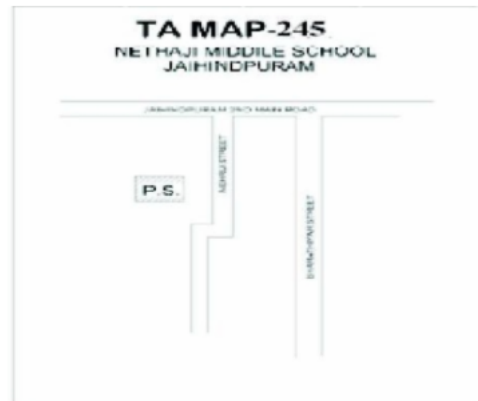

**Polling Station Building Front View**

**Polling Station Front View**

**Cad View**

**Key MAP View**

1	YQN2452860	பெயர் : வென்னிலா கணவர் பெயர்: பிரவின் வீட்டு எண் : 0 வயது : 28 பாலினம் : பெண்	Photo is available	2	YQN1147081	பெயர் : சரஸ்வதி - கணவர் பெயர்: அழகர் - வீட்டு எண் : 1 வயது : 51 பாலினம் : பெண்	Photo is available	3	YQN1459411	பெயர் : அழகர் - தந்தையின் பெயர்: சூடாமணிதேவர் - வீட்டு எண் : 1-42 வயது : 52 பாலினம் : ஆண்	Photo is available
4	YQN1723972	பெயர் : நாகராஜ் - தந்தையின் பெயர்: அழகர் - வீட்டு எண் : 1-42 வயது : 28 பாலினம் : ஆண்	Photo is available	5	YQN1929256	பெயர் : கார்த்திக் தந்தையின் பெயர்: அழகர் வீட்டு எண் : 1-42 வயது : 25 பாலினம் : ஆண்	Photo is available	6	YQN0875195	பெயர் : தேவிகா - கணவர் பெயர்: சேகர் - வீட்டு எண் : 1e வயது : 59 பாலினம் : பெண்	Photo is available
7	YQN1146927	பெயர் : குமரேசன் - தந்தையின் பெயர்: அருணாசலம் - வீட்டு எண் : 1e வயது : 53 பாலினம் : ஆண்	Photo is available	8	YQN1459304	பெயர் : மகேந்திரன் - தந்தையின் பெயர்: சீனிவாசன் - வீட்டு எண் : 1E வயது : 43 பாலினம் : ஆண்	Photo is available	9	YQN1146844	பெயர் : பாலமுருகன் - தந்தையின் பெயர்: மோகன் - வீட்டு எண் : 1E வயது : 35 பாலினம் : ஆண்	Photo is available
10	YQN1147149	பெயர் : மீனா - தந்தையின் பெயர்: கணேசமூர்த்தி - வீட்டு எண் : 1e வயது : 33 பாலினம் : பெண்	Photo is available	11	YQN1459288	பெயர் : வெங்கடேஷ் - தந்தையின் பெயர்: அண்ணாதுரை - வீட்டு எண் : 1E வயது : 30 பாலினம் : ஆண்	Photo is available	12	YQN0978460	பெயர் : ராஜாத்தி - கணவர் பெயர்: கிருஷ்ணன் - வீட்டு எண் : 5A வயது : 55 பாலினம் : பெண்	Photo is available
13	YQN2563237	பெயர் : ஷோபிகா இதரர் பெயர்: பாலா முருகன் வீட்டு எண் : 7/3 வயது : 25 பாலினம் : பெண்	Photo is available	14	YQN1180728	பெயர் : சத்ய பிரியா - தந்தையின் பெயர்: சுப்பிரமணியன் - வீட்டு எண் : 9 வயது : 35 பாலினம் : பெண்	Photo is available	15	YQN1180710	பெயர் : வேல்மணி - தந்தையின் பெயர்: சுப்பிரமணியன் - வீட்டு எண் : 9 வயது : 32 பாலினம் : ஆண்	Photo is available
16	YQN1921725	பெயர் : பா சுரேஷ் கிருஷ்ணன் தந்தையின் பெயர்: சு பாலா கிருஷ்ணன் வீட்டு எண் : 9/20 வயது : 31 பாலினம் : ஆண்	Photo is available	17	YQN1459312	பெயர் : பூந்தர் - தந்தையின் பெயர்: சீனிவாசன் - வீட்டு எண் : 11 வயது : 54 பாலினம் : ஆண்	Photo is available	18	YQN2908168	பெயர் : சந்திரகல கணவர் பெயர்: பழனி வீட்டு எண் : 11 வயது : 51 பாலினம் : பெண்	Photo is available
19	YQN1459379	பெயர் : கலைமணி - தந்தையின் பெயர்: கணேசன் - வீட்டு எண் : 14 வயது : 30 பாலினம் : ஆண்	Photo is available	20	YQN2563096	பெயர் : கௌசல்யா கணவர் பெயர்: நயினார் ராஜன் வீட்டு எண் : 15 வயது : 38 பாலினம் : பெண்	Photo is available	21	YQN2563112	பெயர் : பிரியதர்ஷினி கணவர் பெயர்: பிரேம்நாத் வீட்டு எண் : 15 வயது : 32 பாலினம் : பெண்	Photo is available
22	YQN1147016	பெயர் : பத்மாவதி - கணவர் பெயர்: ஜெயக்குமார் - வீட்டு எண் : 20 வயது : 52 பாலினம் : பெண்	Photo is available	23	YQN2562726	பெயர் : செல்லம்மாள் கணவர் பெயர்: பழனிசாமி வீட்டு எண் : 22/106ஏ வயது : 40 பாலினம் : பெண்	Photo is available	24	YQN1147172	பெயர் : ராதா கிருஷ்ணன் - தந்தையின் பெயர்: அழகர்சாமி - வீட்டு எண் : 23-A வயது : 51 பாலினம் : ஆண்	Photo is available
25	YQN1147180	பெயர் : ரமா - கணவர் பெயர்: ராதாகிருஷ்ணன் - வீட்டு எண் : 23-A வயது : 39 பாலினம் : பெண்	Photo is available	26	YQN0875302	பெயர் : மணிகண்டன் - தந்தையின் பெயர்: லெட்சுமணன் - வீட்டு எண் : 25 வயது : 33 பாலினம் : ஆண்	Photo is available	27	YQN1782200	பெயர் : பவித்ரா - தந்தையின் பெயர்: சுந்தர் - வீட்டு எண் : 30 வயது : 29 பாலினம் : பெண்	Photo is available
28	YQN2924504	பெயர் : சண்முகவள்ளி சரவணமுருகன் தந்தையின் பெயர்: சரவணமுருகன் கதிரேசன் வீட்டு எண் : 31/9-13 வயது : 23 பாலினம் : பெண்	Photo is available	29	YQN1147107	பெயர் : தாமஸ் - தந்தையின் பெயர்: பிச்சைஅந்தோனி - வீட்டு எண் : 32 வயது : 60 பாலினம் : ஆண்	Photo is available	30	YQN1904465	பெயர் : ராபின் டேனியல் தந்தையின் பெயர்: தாமஸ் வீட்டு எண் : 32 வயது : 27 பாலினம் : ஆண்	Photo is available