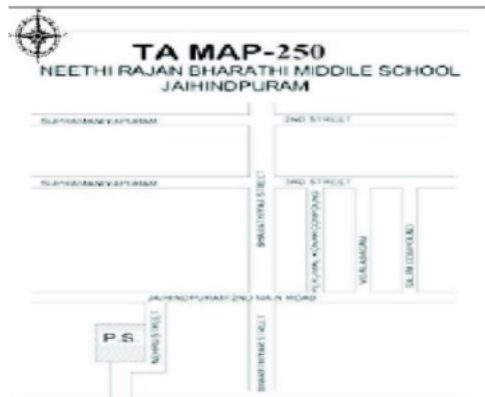

Google Map View

Polling Station Building Front View

Polling Station Front View

Cad View

Key MAP View

1 பெயர் : குமரவேல் - தந்தையின் பெயர்: கண்ணையன் - வீட்டு எண் : 1 வயது : 59 பாலினம் : ஆண்	YQN0529396 Photo is available	2 பெயர் : தங்கவேலு - தந்தையின் பெயர்: சண்முகசுந்தரம் - வீட்டு எண் : 1 வயது : 56 பாலினம் : ஆண்	YQN0529388 Photo is available	3 பெயர் : சுப்புலட்சுமி - கணவர் பெயர்: குமரவேல் - வீட்டு எண் : 1 வயது : 50 பாலினம் : பெண்	YQN0529404 Photo is available
4 பெயர் : பாண்டிசெல்வி - கணவர் பெயர்: தங்கவேலு - வீட்டு எண் : 1 வயது : 49 பாலினம் : பெண்	YQN1659069 Photo is available	5 பெயர் : சண்முக சுந்தரம் - தந்தையின் பெயர்: காமராஜ் - வீட்டு எண் : 1 வயது : 44 பாலினம் : ஆண்	YQN0766659 Photo is available	6 பெயர் : ரமேஷ் தந்தையின் பெயர்: சிவசாமி வீட்டு எண் : 1 வயது : 41 பாலினம் : ஆண்	YQN2719086 Photo is available
7 பெயர் : சபுர் நஷா - கணவர் பெயர்: சதாம் - வீட்டு எண் : 1 வயது : 32 பாலினம் : பெண்	YQN1462167 Photo is available	8 பெயர் : மாலதி ஆ தந்தையின் பெயர்: ஆனந்தராஜ் வீட்டு எண் : 1 வயது : 27 பாலினம் : பெண்	YQN2686566 Photo is available	9 பெயர் : ஸீ சண்முகசுந்தர் தாயின் பெயர்: பாண்டி செல்வி வீட்டு எண் : 1 வயது : 21 பாலினம் : ஆண்	YQN2728285 Photo is available
10 பெயர் : முத்துலட்சுமி - கணவர் பெயர்: திருமலைநம்பி - வீட்டு எண் : 1A வயது : 36 பாலினம் : பெண்	YQN0132415 Photo is available	11 பெயர் : நாரஜஹான் பீ வி - கணவர் பெயர்: அபுபக்கர் - வீட்டு எண் : 1e வயது : 76 பாலினம் : பெண்	YQN1462415 Photo is available	12 பெயர் : நளினா - கணவர் பெயர்: சீனிவாசன் - வீட்டு எண் : 1E வயது : 75 பாலினம் : பெண்	GQW1665702 Photo is available
13 பெயர் : பானுமதி - கணவர் பெயர்: ஜேக்கப் தேவ அன்பு - வீட்டு எண் : 1e வயது : 68 பாலினம் : பெண்	YQN1293760 Photo is available	14 பெயர் : மீனா - கணவர் பெயர்: கிருஷ்ணன் - வீட்டு எண் : 1E வயது : 65 பாலினம் : பெண்	YQN1462019 Photo is available	15 பெயர் : முத்துராமன் - தந்தையின் பெயர்: துரைராஜ் - வீட்டு எண் : 1e வயது : 62 பாலினம் : ஆண்	YQN1462076 Photo is available
16 பெயர் : ஆறுமுகம் - தந்தையின் பெயர்: பன்னீர் செல்வம் - வீட்டு எண் : 1e வயது : 53 பாலினம் : ஆண்	YQN1462050 Photo is available	17 பெயர் : முருகன் - தந்தையின் பெயர்: அழகர்சாமி - வீட்டு எண் : 1E வயது : 50 பாலினம் : ஆண்	YQN1461573 Photo is available	18 பெயர் : மலர்விழி - கணவர் பெயர்: காரலாம் - வீட்டு எண் : 1E வயது : 49 பாலினம் : பெண்	YQN1462001 Photo is available
19 பெயர் : மாரியம்மான் - கணவர் பெயர்: ஆறுமுகம் - வீட்டு எண் : 1E வயது : 47 பாலினம் : பெண்	YQN1462159 Photo is available	20 பெயர் : சின்னமுத்துபாண்டி - தந்தையின் பெயர்: செவத்தயன் - வீட்டு எண் : 1E வயது : 47 பாலினம் : ஆண்	YQN1782689 Photo is available	21 பெயர் : சித்ரா - கணவர் பெயர்: சின்னமுத்துபாண்டி - வீட்டு எண் : 1E வயது : 47 பாலினம் : பெண்	YQN1782861 Photo is available
22 பெயர் : முத்துலட்சுமி - கணவர் பெயர்: நாராயணன் - வீட்டு எண் : 1E வயது : 43 பாலினம் : பெண்	YQN0766048 Photo is available	23 பெயர் : சமயமுத்து - கணவர் பெயர்: மலைக்கண்ணன் - வீட்டு எண் : 1E வயது : 40 பாலினம் : பெண்	YQN1462027 Photo is available	24 பெயர் : சபா - கணவர் பெயர்: மணிமுருகன் - வீட்டு எண் : 1e வயது : 37 பாலினம் : பெண்	YQN1461029 Photo is available
25 பெயர் : வித்யா - கணவர் பெயர்: திருப்பதி - வீட்டு எண் : 1E வயது : 36 பாலினம் : பெண்	YQN1461912 Photo is available	26 பெயர் : வனிதா - தந்தையின் பெயர்: சிவசக்தி - வீட்டு எண் : 1E வயது : 35 பாலினம் : பெண்	YQN1782721 Photo is available	27 பெயர் : சதாம் - தந்தையின் பெயர்: முருகன் - வீட்டு எண் : 1e வயது : 35 பாலினம் : ஆண்	YQN1462068 Photo is available
28 பெயர் : பாண்டிஸ்வரி - தந்தையின் பெயர்: நாகராஜன் - வீட்டு எண் : 1E வயது : 33 பாலினம் : பெண்	YQN1724384 Photo is available	29 பெயர் : லாவண்யா - தந்தையின் பெயர்: ராமசாமி - வீட்டு எண் : 1E வயது : 29 பாலினம் : பெண்	YQN1783299 Photo is available	30 பெயர் : சண்முகப்பிரியன் தந்தையின் பெயர்: தங்கவேலு வீட்டு எண் : 1ஆ வயது : 23 பாலினம் : ஆண்	YQN2567196 Photo is available