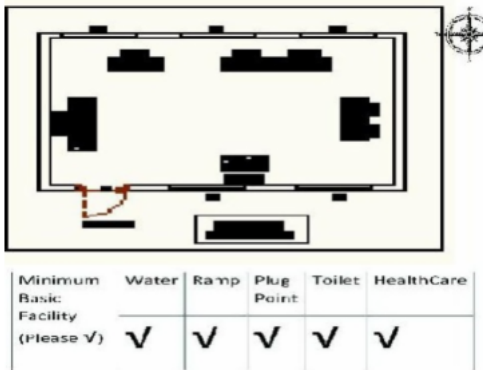

Google Map View

Polling Station Building Front View

Polling Station Front View

Cad View

Key MAP View

1 பெயர் : குமரவேல் - தந்தையின் பெயர்: கண்ணையன் - வீட்டு எண் : 1 வயது : 59 பாலினம் : ஆண்	YQN0529396 Photo is available	2 பெயர் : தங்கவேலு - தந்தையின் பெயர்: சண்முகசுந்தரம் - வீட்டு எண் : 1 வயது : 56 பாலினம் : ஆண்	YQN0529388 Photo is available	3 பெயர் : சுப்புலட்சுமி - கணவர் பெயர்: குமரவேல் - வீட்டு எண் : 1 வயது : 50 பாலினம் : பெண்	YQN0529404 Photo is available
4 பெயர் : பாண்டிசெல்வி - கணவர் பெயர்: தங்கவேலு - வீட்டு எண் : 1 வயது : 49 பாலினம் : பெண்	YQN1659069 Photo is available	5 பெயர் : சண்முக சுந்தரம் - தந்தையின் பெயர்: காமராஜ் - வீட்டு எண் : 1 வயது : 44 பாலினம் : ஆண்	YQN0766659 Photo is available	6 பெயர் : ரமேஷ் தந்தையின் பெயர்: சிவசாமி வீட்டு எண் : 1 வயது : 41 பாலினம் : ஆண்	YQN2719086 Photo is available
7 பெயர் : சபுர் நஷா - கணவர் பெயர்: சதாம் - வீட்டு எண் : 1 வயது : 32 பாலினம் : பெண்	YQN1462167 Photo is available	8 பெயர் : மாலதி ஆ தந்தையின் பெயர்: ஆனந்தராஜ் வீட்டு எண் : 1 வயது : 27 பாலினம் : பெண்	YQN2686566 Photo is available	9 பெயர் : ஸீ சண்முகசுந்தர் தாயின் பெயர்: பாண்டி செல்வி வீட்டு எண் : 1 வயது : 21 பாலினம் : ஆண்	YQN2728285 Photo is available
10 பெயர் : முத்துலட்சுமி - கணவர் பெயர்: திருமலைநம்பி - வீட்டு எண் : 1A வயது : 36 பாலினம் : பெண்	YQN0132415 Photo is available	11 பெயர் : நாரஜஹான் பீ வி - கணவர் பெயர்: அபுபக்கர் - வீட்டு எண் : 1e வயது : 76 பாலினம் : பெண்	YQN1462415 Photo is available	12 பெயர் : நளினா - கணவர் பெயர்: சீனிவாசன் - வீட்டு எண் : 1E வயது : 75 பாலினம் : பெண்	GQW1665702 Photo is available
13 பெயர் : பானுமதி - கணவர் பெயர்: ஜேக்கப் தேவ அன்பு - வீட்டு எண் : 1e வயது : 68 பாலினம் : பெண்	YQN1293760 Photo is available	14 பெயர் : மீனா - கணவர் பெயர்: கிருஷ்ணன் - வீட்டு எண் : 1E வயது : 65 பாலினம் : பெண்	YQN1462019 Photo is available	15 பெயர் : முத்துராமன் - தந்தையின் பெயர்: துரைராஜ் - வீட்டு எண் : 1e வயது : 62 பாலினம் : ஆண்	YQN1462076 Photo is available
16 பெயர் : ஆறுமுகம் - தந்தையின் பெயர்: பன்னீர் செல்வம் - வீட்டு எண் : 1e வயது : 53 பாலினம் : ஆண்	YQN1462050 Photo is available	17 பெயர் : முருகன் - தந்தையின் பெயர்: அழகர்சாமி - வீட்டு எண் : 1E வயது : 50 பாலினம் : ஆண்	YQN1461573 Photo is available	18 பெயர் : மலர்விழி - கணவர் பெயர்: காரலாம் - வீட்டு எண் : 1E வயது : 49 பாலினம் : பெண்	YQN1462001 Photo is available
19 பெயர் : மாரியம்மான் - கணவர் பெயர்: ஆறுமுகம் - வீட்டு எண் : 1E வயது : 47 பாலினம் : பெண்	YQN1462159 Photo is available	20 பெயர் : சின்னமுத்துபாண்டி - தந்தையின் பெயர்: செவத்தயன் - வீட்டு எண் : 1E வயது : 47 பாலினம் : ஆண்	YQN1782689 Photo is available	21 பெயர் : சித்ரா - கணவர் பெயர்: சின்னமுத்துபாண்டி - வீட்டு எண் : 1E வயது : 47 பாலினம் : பெண்	YQN1782861 Photo is available
22 பெயர் : முத்துலட்சுமி - கணவர் பெயர்: நாராயணன் - வீட்டு எண் : 1E வயது : 43 பாலினம் : பெண்	YQN0766048 Photo is available	23 பெயர் : சமயமுத்து - கணவர் பெயர்: மலைக்கண்ணன் - வீட்டு எண் : 1E வயது : 40 பாலினம் : பெண்	YQN1462027 Photo is available	24 பெயர் : சபா - கணவர் பெயர்: மணிமுருகன் - வீட்டு எண் : 1e வயது : 37 பாலினம் : பெண்	YQN1461029 Photo is available
25 பெயர் : வித்யா - கணவர் பெயர்: திருப்பதி - வீட்டு எண் : 1E வயது : 36 பாலினம் : பெண்	YQN1461912 Photo is available	26 பெயர் : வனிதா - தந்தையின் பெயர்: சிவசக்தி - வீட்டு எண் : 1E வயது : 35 பாலினம் : பெண்	YQN1782721 Photo is available	27 பெயர் : சதாம் - தந்தையின் பெயர்: முருகன் - வீட்டு எண் : 1e வயது : 35 பாலினம் : ஆண்	YQN1462068 Photo is available
28 பெயர் : பாண்டிஸ்வரி - தந்தையின் பெயர்: நாகராஜன் - வீட்டு எண் : 1E வயது : 33 பாலினம் : பெண்	YQN1724384 Photo is available	29 பெயர் : லாவண்யா - தந்தையின் பெயர்: ராமசாமி - வீட்டு எண் : 1E வயது : 29 பாலினம் : பெண்	YQN1783299 Photo is available	30 பெயர் : சண்முகப்பிரியன் தந்தையின் பெயர்: தங்கவேலு வீட்டு எண் : 1ஆ வயது : 23 பாலினம் : ஆண்	YQN2567196 Photo is available