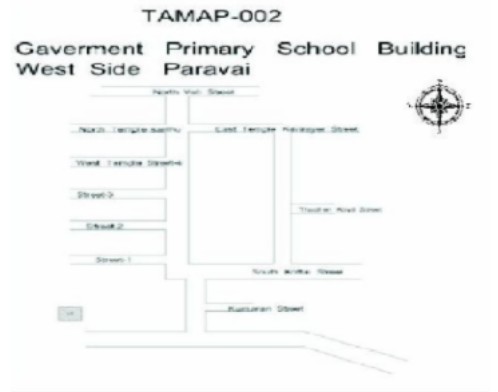

Google Map View

Polling Station Building Front View

Polling Station Front View

Cad View

Key MAP View

1 பெயர் : சொன்னலதா - தந்தையின் பெயர்: ஜீவானந்தம் - வீட்டு எண் : 1 வயது : 27 பாலினம் : ஆண்	YQN185790 Photo is available	2 பெயர் : முன்ஸ்வரி தாயின் பெயர்: கருப்பசாமி வீட்டு எண் : 1/1 வயது : 25 பாலினம் : பெண்	YQN2654788 Photo is available	3 பெயர் : சாத்தையா தந்தையின் பெயர்: சண்முக வேலு வீட்டு எண் : 1-4-260 வயது : 73 பாலினம் : ஆண்	YQN2628600 Photo is available
4 பெயர் : மங்கேசி கணவர் பெயர்: சாத்தையா வீட்டு எண் : 1-4-260 வயது : 69 பாலினம் : பெண்	YQN2628592 Photo is available	5 பெயர் : சண்முக சிவா தந்தையின் பெயர்: சாத்தையா வீட்டு எண் : 1-4-260 வயது : 32 பாலினம் : ஆண்	YQN2628618 Photo is available	6 பெயர் : சரவணன் - தந்தையின் பெயர்: ராகவன் - வீட்டு எண் : 1-5 வயது : 52 பாலினம் : ஆண்	YQN1818574 Photo is available
7 பெயர் : ஏ வாசு தந்தையின் பெயர்: அளகர் சாமி வீட்டு எண் : 1-5-1/2 வயது : 22 பாலினம் : பெண்	YQN2667582 Photo is available	8 பெயர் : தனிக்கோடி - தந்தையின் பெயர்: நாகு - வீட்டு எண் : 1-5-1A-2 வயது : 71 பாலினம் : ஆண்	YQN2085470 Photo is available	9 பெயர் : வசந்தா - கணவர் பெயர்: தனிக்கோடி - வீட்டு எண் : 1-5-1A-2 வயது : 60 பாலினம் : பெண்	YQN2085488 Photo is available
10 பெயர் : முத்துராமன் எ கார்த்திக் - தந்தையின் பெயர்: தனிக்கோடி - வீட்டு எண் : 1-5-1A-2 வயது : 39 பாலினம் : ஆண்	FFT4273017 Photo is available	11 பெயர் : ஜீவானந்தம் - தந்தையின் பெயர்: சுப்பையாபிள்ளை வீட்டு எண் : 1-5-2-1 வயது : 55 பாலினம் : ஆண்	YQN2085496 Photo is available	12 பெயர் : மகாலெட்சுமி - கணவர் பெயர்: ஜீவானந்தம் - வீட்டு எண் : 1-5-2-1 வயது : 47 பாலினம் : பெண்	FFT3474756 Photo is available
13 பெயர் : இந்திரா - கணவர் பெயர்: கண்ணன் - வீட்டு எண் : 1-5-2-2 வயது : 55 பாலினம் : பெண்	YQN2085504 Photo is available	14 பெயர் : பாண்டி - தந்தையின் பெயர்: சுப்பிரமணி - வீட்டு எண் : 1-5-3 வயது : 69 பாலினம் : ஆண்	YQN2085512 Photo is available	15 பெயர் : தனலெட்சுமி - கணவர் பெயர்: பாண்டி - வீட்டு எண் : 1-5-3 வயது : 59 பாலினம் : பெண்	YQN2085520 Photo is available
16 பெயர் : இந்திரா - கணவர் பெயர்: கேசவன் - வீட்டு எண் : 1-5-3A வயது : 57 பாலினம் : பெண்	YQN2085546 Photo is available	17 பெயர் : சந்திரமோகன் - தந்தையின் பெயர்: கேசவன் - வீட்டு எண் : 1-5-3A வயது : 39 பாலினம் : ஆண்	FFT4273322 Photo is available	18 பெயர் : மகாலெட்சுமி - கணவர் பெயர்: மாயக்கிருஷ்ணன் - வீட்டு எண் : 1-5-5 வயது : 41 பாலினம் : பெண்	YQN0351130 Photo is available
19 பெயர் : பானுப்பிரியா - கணவர் பெயர்: சுரேஷ்கண்ணன் - வீட்டு எண் : 1-5-5 வயது : 40 பாலினம் : பெண்	YQN0351106 Photo is available	20 பெயர் : குமார் - தந்தையின் பெயர்: கருப்பணபிள்ளை - வீட்டு எண் : 1-5-5-1 வயது : 59 பாலினம் : ஆண்	YQN2085553 Photo is available	21 பெயர் : ராமுத்தாய் - கணவர் பெயர்: குமார் - வீட்டு எண் : 1-5-5-1 வயது : 55 பாலினம் : பெண்	YQN2085561 Photo is available
22 பெயர் : பூவைசண்முகம் - தந்தையின் பெயர்: குமார் - வீட்டு எண் : 1-5-5-1 வயது : 33 பாலினம் : ஆண்	YQN0991703 Photo is available	23 பெயர் : பூவைமணிகண்டன் - தந்தையின் பெயர்: குமார் - வீட்டு எண் : 1-5-5-1 வயது : 33 பாலினம் : ஆண்	YQN1173194 Photo is available	24 பெயர் : ராஜ்குமார் - தந்தையின் பெயர்: முத்துகிருஷ்ணன் - வீட்டு எண் : 1-5-5-2 வயது : 39 பாலினம் : ஆண்	FFT4270054 Photo is available
25 பெயர் : கண்ணம்பாள் - கணவர் பெயர்: தங்கம் - வீட்டு எண் : 1-5-9 வயது : 60 பாலினம் : பெண்	YQN2085595 Photo is available	26 பெயர் : பூபதி - தந்தையின் பெயர்: தங்கம் - வீட்டு எண் : 1-5-9 வயது : 46 பாலினம் : ஆண்	YQN2085603 Photo is available	27 பெயர் : பாஸ்கரன் - தந்தையின் பெயர்: தங்கம் - வீட்டு எண் : 1-5-9 வயது : 46 பாலினம் : ஆண்	FFT4270062 Photo is available
28 பெயர் : கலைச்செல்வி - கணவர் பெயர்: ஜெகநாதன் - வீட்டு எண் : 1-5-11-1 வயது : 71 பாலினம் : பெண்	YQN2234888 Photo is available	29 பெயர் : இராமர் - தந்தையின் பெயர்: நாராயணபிள்ளை வீட்டு எண் : 1-5-11-2 வயது : 52 பாலினம் : ஆண்	FFT9094749 Photo is available	30 பெயர் : கவிதா - கணவர் பெயர்: இராமர் - வீட்டு எண் : 1-5-11-2 வயது : 47 பாலினம் : பெண்	YQN2234896 Photo is available