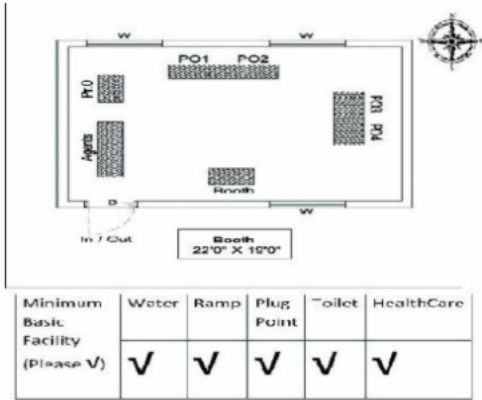

Google Map View

Polling Station Building Front View

Polling Station Front View

Cad View

Key MAP View

1 பெயர் : சொன்னலதா - தந்தையின் பெயர்: ஜீவானந்தம் - வீட்டு எண் : 1 வயது : 27 பாலினம் : ஆண்	YQN185790 Photo is available	2 பெயர் : முன்ஸ்வரி தாயின் பெயர்: கருப்பசாமி வீட்டு எண் : 1/1 வயது : 25 பாலினம் : பெண்	YQN2654788 Photo is available	3 பெயர் : சாத்தையா தந்தையின் பெயர்: சண்முக வேலு வீட்டு எண் : 1-4-260 வயது : 73 பாலினம் : ஆண்	YQN2628600 Photo is available
4 பெயர் : மங்கேசி கணவர் பெயர்: சாத்தையா வீட்டு எண் : 1-4-260 வயது : 69 பாலினம் : பெண்	YQN2628592 Photo is available	5 பெயர் : சண்முக சிவா தந்தையின் பெயர்: சாத்தையா வீட்டு எண் : 1-4-260 வயது : 32 பாலினம் : ஆண்	YQN2628618 Photo is available	6 பெயர் : சரவணன் - தந்தையின் பெயர்: ராகவன் - வீட்டு எண் : 1-5 வயது : 52 பாலினம் : ஆண்	YQN1818574 Photo is available
7 பெயர் : ஏ வாசு தந்தையின் பெயர்: அளகர் சாமி வீட்டு எண் : 1-5-1/2 வயது : 22 பாலினம் : பெண்	YQN2667582 Photo is available	8 பெயர் : தனிக்கோடி - தந்தையின் பெயர்: நாகு - வீட்டு எண் : 1-5-1A-2 வயது : 71 பாலினம் : ஆண்	YQN2085470 Photo is available	9 பெயர் : வசந்தா - கணவர் பெயர்: தனிக்கோடி - வீட்டு எண் : 1-5-1A-2 வயது : 60 பாலினம் : பெண்	YQN2085488 Photo is available
10 பெயர் : முத்துராமன் எ கார்த்திக் - தந்தையின் பெயர்: தனிக்கோடி - வீட்டு எண் : 1-5-1A-2 வயது : 39 பாலினம் : ஆண்	FFT4273017 Photo is available	11 பெயர் : ஜீவானந்தம் - தந்தையின் பெயர்: சுப்பையாபிள்ளை வீட்டு எண் : 1-5-2-1 வயது : 55 பாலினம் : ஆண்	YQN2085496 Photo is available	12 பெயர் : மகாலெட்சுமி - கணவர் பெயர்: ஜீவானந்தம் - வீட்டு எண் : 1-5-2-1 வயது : 47 பாலினம் : பெண்	FFT3474756 Photo is available
13 பெயர் : இந்திரா - கணவர் பெயர்: கண்ணன் - வீட்டு எண் : 1-5-2-2 வயது : 55 பாலினம் : பெண்	YQN2085504 Photo is available	14 பெயர் : பாண்டி - தந்தையின் பெயர்: சுப்பிரமணி - வீட்டு எண் : 1-5-3 வயது : 69 பாலினம் : ஆண்	YQN2085512 Photo is available	15 பெயர் : தனலெட்சுமி - கணவர் பெயர்: பாண்டி - வீட்டு எண் : 1-5-3 வயது : 59 பாலினம் : பெண்	YQN2085520 Photo is available
16 பெயர் : இந்திரா - கணவர் பெயர்: கேசவன் - வீட்டு எண் : 1-5-3A வயது : 57 பாலினம் : பெண்	YQN2085546 Photo is available	17 பெயர் : சந்திரமோகன் - தந்தையின் பெயர்: கேசவன் - வீட்டு எண் : 1-5-3A வயது : 39 பாலினம் : ஆண்	FFT4273322 Photo is available	18 பெயர் : மகாலெட்சுமி - கணவர் பெயர்: மாயக்கிருஷ்ணன் - வீட்டு எண் : 1-5-5 வயது : 41 பாலினம் : பெண்	YQN0351130 Photo is available
19 பெயர் : பானுப்பிரியா - கணவர் பெயர்: சுரேஷ்கண்ணன் - வீட்டு எண் : 1-5-5 வயது : 40 பாலினம் : பெண்	YQN0351106 Photo is available	20 பெயர் : குமார் - தந்தையின் பெயர்: கருப்பணபிள்ளை - வீட்டு எண் : 1-5-5-1 வயது : 59 பாலினம் : ஆண்	YQN2085553 Photo is available	21 பெயர் : ராமுத்தாய் - கணவர் பெயர்: குமார் - வீட்டு எண் : 1-5-5-1 வயது : 55 பாலினம் : பெண்	YQN2085561 Photo is available
22 பெயர் : பூவைசண்முகம் - தந்தையின் பெயர்: குமார் - வீட்டு எண் : 1-5-5-1 வயது : 33 பாலினம் : ஆண்	YQN0991703 Photo is available	23 பெயர் : பூவைமணிகண்டன் - தந்தையின் பெயர்: குமார் - வீட்டு எண் : 1-5-5-1 வயது : 33 பாலினம் : ஆண்	YQN1173194 Photo is available	24 பெயர் : ராஜ்குமார் - தந்தையின் பெயர்: முத்துகிருஷ்ணன் - வீட்டு எண் : 1-5-5-2 வயது : 39 பாலினம் : ஆண்	FFT4270054 Photo is available
25 பெயர் : கண்ணம்பாள் - கணவர் பெயர்: தங்கம் - வீட்டு எண் : 1-5-9 வயது : 60 பாலினம் : பெண்	YQN2085595 Photo is available	26 பெயர் : பூபதி - தந்தையின் பெயர்: தங்கம் - வீட்டு எண் : 1-5-9 வயது : 46 பாலினம் : ஆண்	YQN2085603 Photo is available	27 பெயர் : பாஸ்கரன் - தந்தையின் பெயர்: தங்கம் - வீட்டு எண் : 1-5-9 வயது : 46 பாலினம் : ஆண்	FFT4270062 Photo is available
28 பெயர் : கலைச்செல்வி - கணவர் பெயர்: ஜெகநாதன் - வீட்டு எண் : 1-5-11-1 வயது : 71 பாலினம் : பெண்	YQN2234888 Photo is available	29 பெயர் : இராமர் - தந்தையின் பெயர்: நாராயணபிள்ளை வீட்டு எண் : 1-5-11-2 வயது : 52 பாலினம் : ஆண்	FFT9094749 Photo is available	30 பெயர் : கவிதா - கணவர் பெயர்: இராமர் - வீட்டு எண் : 1-5-11-2 வயது : 47 பாலினம் : பெண்	YQN2234896 Photo is available