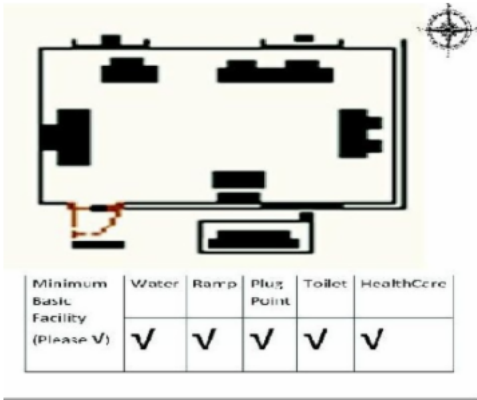

Google Map View

Polling Station Building Front View

Polling Station Front View

Cad View

Key MAP View

1 பெயர் : திருஞானசம்பந்தம் - தந்தையின் பெயர்: முத்து கருப்பன் வீட்டு எண் : 1 வயது : 55 பாலினம் : ஆண்	YQN0885087 Photo is available	2 பெயர் : காரூண்ய பாபு - தந்தையின் பெயர்: கண்ணன் - வீட்டு எண் : 1 வயது : 30 பாலினம் : ஆண்	YQN1326164 Photo is available	3 பெயர் : மாரியம்மாள் கணவர் பெயர்: குருசாமி வீட்டு எண் : 1/12-5 வயது : 65 பாலினம் : பெண்	YQN2777902 Photo is available
4 பெயர் : மல்லிகா தேவி தந்தையின் பெயர்: மாரிசெல்வன் வீட்டு எண் : 1/12-5 வயது : 35 பாலினம் : பெண்	YQN2777910 Photo is available	5 பெயர் : மாரிசெல்வன் தந்தையின் பெயர்: குருசாமி வீட்டு எண் : 1/12-பி வயது : 52 பாலினம் : ஆண்	YQN2777894 Photo is available	6 பெயர் : ராஜேந்திரன் - தந்தையின் பெயர்: தவசித்தேவர் - வீட்டு எண் : 1e வயது : 79 பாலினம் : ஆண்	YQN0565176 Photo is available
7 பெயர் : சுபேதா பீவி - கணவர் பெயர்: சம்சதீன் - வீட்டு எண் : 1E வயது : 79 பாலினம் : பெண்	YQN0884973 Photo is available	8 பெயர் : மாணிக்கம் - தந்தையின் பெயர்: வைரவரத்தினம் - வீட்டு எண் : 1e வயது : 79 பாலினம் : ஆண்	YQN0565416 Photo is available	9 பெயர் : கஸ்தூரி - கணவர் பெயர்: மாணிக்கம் - வீட்டு எண் : 1e வயது : 73 பாலினம் : பெண்	YQN0565457 Photo is available
10 பெயர் : அலெக்ஸ்காண்டர் - தந்தையின் பெயர்: மாணிக்கம் - வீட்டு எண் : 1E வயது : 66 பாலினம் : ஆண்	YQN0796383 Photo is available	11 பெயர் : கருப்புச்சாமி - தந்தையின் பெயர்: சோனை - வீட்டு எண் : 1E வயது : 65 பாலினம் : ஆண்	YQN0564195 Photo is available	12 பெயர் : ராமமுர்த்தி - தந்தையின் பெயர்: சீனிவாசகன் - வீட்டு எண் : 1e வயது : 65 பாலினம் : ஆண்	YQN0565200 Photo is available
13 பெயர் : மரிய புஷ்பம் - கணவர் பெயர்: அலெக்ஸ்காண்டர் - வீட்டு எண் : 1E வயது : 64 பாலினம் : பெண்	YQN0796417 Photo is available	14 பெயர் : ராமதாஸ் - தந்தையின் பெயர்: வெள்ளயன் - வீட்டு எண் : 1E வயது : 61 பாலினம் : ஆண்	YQN0563825 Photo is available	15 பெயர் : மகேஷ் - தந்தையின் பெயர்: யக்ஞராமன் - வீட்டு எண் : 1e வயது : 60 பாலினம் : ஆண்	YQN0565614 Photo is available
16 பெயர் : தமிழ்செல்வி - கணவர் பெயர்: காளிராஜன் - வீட்டு எண் : 1e வயது : 59 பாலினம் : பெண்	YQN0564955 Photo is available	17 பெயர் : கதிர்வேல் - தந்தையின் பெயர்: ஆவுடையப்பன் - வீட்டு எண் : 1e வயது : 59 பாலினம் : ஆண்	YQN1190370 Photo is available	18 பெயர் : ராகா - கணவர் பெயர்: இராமுர்த்தி - வீட்டு எண் : 1e வயது : 58 பாலினம் : பெண்	YQN0565192 Photo is available
19 பெயர் : செல்வி - கணவர் பெயர்: ராஜேந்திரன் - வீட்டு எண் : 1e வயது : 58 பாலினம் : பெண்	YQN0565184 Photo is available	20 பெயர் : கலைச்செல்வி - கணவர் பெயர்: கருப்பசாமி - வீட்டு எண் : 1E வயது : 58 பாலினம் : பெண்	YQN0564161 Photo is available	21 பெயர் : சரஸ்வதி - கணவர் பெயர்: கதிர்வேல் - வீட்டு எண் : 1e வயது : 58 பாலினம் : பெண்	YQN1190362 Photo is available
22 பெயர் : சுபா - கணவர் பெயர்: யக்ஞராமன் - வீட்டு எண் : 1e வயது : 57 பாலினம் : பெண்	YQN0565382 Photo is available	23 பெயர் : பாலரேவதி - கணவர் பெயர்: விஜய்குமார் - வீட்டு எண் : 1e வயது : 57 பாலினம் : பெண்	YQN1626951 Photo is available	24 பெயர் : ஜாஸ்மின் - கணவர் பெயர்: பிலிப் - வீட்டு எண் : 1e வயது : 57 பாலினம் : பெண்	YQN1626795 Photo is available
25 பெயர் : கண்ணன் - தந்தையின் பெயர்: ராஜரத்தினம் - வீட்டு எண் : 1e வயது : 56 பாலினம் : ஆண்	YQN1625953 Photo is available	26 பெயர் : குமரேசன் - தந்தையின் பெயர்: சீதாராமன் - வீட்டு எண் : 1E வயது : 54 பாலினம் : ஆண்	GQW7704380 Photo is available	27 பெயர் : சாந்தி - கணவர் பெயர்: லூர்து ரத்தினராஜ் - வீட்டு எண் : 1e வயது : 53 பாலினம் : பெண்	YQN1626621 Photo is available
28 பெயர் : அமுதா - கணவர் பெயர்: வீரமுத்து - வீட்டு எண் : 1e வயது : 53 பாலினம் : பெண்	YQN1626647 Photo is available	29 பெயர் : காஞ்சனாதேவி - கணவர் பெயர்: கண்ணன் - வீட்டு எண் : 1e வயது : 51 பாலினம் : பெண்	YQN1626449 Photo is available	30 பெயர் : சக்திகுமார் - தந்தையின் பெயர்: மாணிக்கம் - வீட்டு எண் : 1e வயது : 50 பாலினம் : ஆண்	YQN0565440 Photo is available