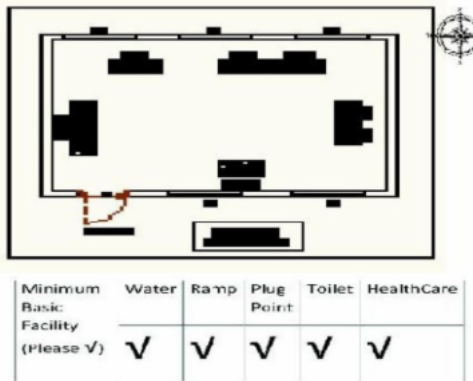

Google Map View

Polling Station Building Front View

Polling Station Front View

Cad View

Key MAP View

1 பெயர் : மோகன் - தந்தையின் பெயர்: கிருஷ்ணய்யர் - வீட்டு எண் : 1E வயது : 76 பாலினம் : ஆண் Photo is available	YQN0767673	2 பெயர் : மான்சிங்சாம்ராஜ் - தந்தையின் பெயர்: செல்லப்பா - வீட்டு எண் : 1E வயது : 50 பாலினம் : ஆண் Photo is available	YQN1152313	3 பெயர் : ஜாய் பிரிஸ்கில்லாள் - கணவர் பெயர்: மான்சிங் சாம்ராஜ் - வீட்டு எண் : 1E வயது : 41 பாலினம் : பெண் Photo is available	YQN1152735
4 பெயர் : பாலாஜி - தந்தையின் பெயர்: மோகன் - வீட்டு எண் : 1E வயது : 40 பாலினம் : ஆண் Photo is available	YQN0767491	5 பெயர் : சடைய முத்துமாரி - தந்தையின் பெயர்: மகாராஜன் - வீட்டு எண் : 1e வயது : 30 பாலினம் : பெண் Photo is available	YQN1529080	6 பெயர் : அய்யனார் - தந்தையின் பெயர்: செல்லய்யா - வீட்டு எண் : 1-E வயது : 59 பாலினம் : ஆண் Photo is available	YQN0134585
7 பெயர் : ஜெயலட்சுமி - கணவர் பெயர்: அய்யனார் - வீட்டு எண் : 1-E வயது : 56 பாலினம் : பெண் Photo is available	YQN0134593	8 பெயர் : மஞ்சளாதேவி - கணவர் பெயர்: ஆறுமுகம் - வீட்டு எண் : 1-E வயது : 38 பாலினம் : பெண் Photo is available	YQN0134601	9 பெயர் : பாலமுருகன் தந்தையின் பெயர்: பெருமாள் வீட்டு எண் : 3(4) வயது : 25 பாலினம் : ஆண் Photo is available	YQN2870707
10 பெயர் : காந்தி - கணவர் பெயர்: பட்டாணி - வீட்டு எண் : 8-2 வயது : 56 பாலினம் : பெண் Photo is available	YQN1152149	11 பெயர் : சதிஷ் குமார் - தந்தையின் பெயர்: பட்டாணி காந்தி - வீட்டு எண் : 8-2 வயது : 34 பாலினம் : ஆண் Photo is available	YQN1152156	12 பெயர் : பெருமாயி - கணவர் பெயர்: பெரியசாமி - வீட்டு எண் : 14 வயது : 50 பாலினம் : பெண் Photo is available	YQN1152909
13 பெயர் : பிரகாஷ் தந்தையின் பெயர்: குணசேகர் வீட்டு எண் : 16 வயது : 26 பாலினம் : ஆண் Photo is available	YQN2569044	14 பெயர் : சித்ரா தேவி - கணவர் பெயர்: பாலமுருகன் - வீட்டு எண் : 16-1b வயது : 37 பாலினம் : பெண் Photo is available	YQN1464361	15 பெயர் : ராமர் - தந்தையின் பெயர்: வேலுஆசாரி - வீட்டு எண் : 38-16 வயது : 55 பாலினம் : ஆண் Photo is available	GQW4541538
16 பெயர் : கார்த்திகாரோகிணி - கணவர் பெயர்: ராமர் - வீட்டு எண் : 38-16 வயது : 50 பாலினம் : பெண் Photo is available	GQW4541520	17 பெயர் : பூநீ தேவி கணவர் பெயர்: வெங்கடேசன் வீட்டு எண் : 44 வயது : 43 பாலினம் : பெண் Photo is available	YQN2000578	18 பெயர் : கவிப்பிரியா - தந்தையின் பெயர்: சின்னமுத்து - வீட்டு எண் : 46 வயது : 30 பாலினம் : பெண் Photo is available	YQN1618594
19 பெயர் : தமிழ்செல்வன் - தந்தையின் பெயர்: சின்னமுத்து - வீட்டு எண் : 46 வயது : 28 பாலினம் : ஆண் Photo is available	YQN1883883	20 பெயர் : ராதா - கணவர் பெயர்: அன்புமுருகன் - வீட்டு எண் : 55-4 வயது : 41 பாலினம் : பெண் Photo is available	YQN0876995	21 பெயர் : கார்த்திக் ஜி தந்தையின் பெயர்: கணேசன் பக்கியம் வீட்டு எண் : 55/4 வயது : 31 பாலினம் : ஆண் Photo is available	YQN1934009
22 பெயர் : அஸ்ரஃபதீந் ஏ தாயின் பெயர்: ஷர்மிளா வீட்டு எண் : 67 வயது : 33 பாலினம் : ஆண் Photo is available	YQN2612828	23 பெயர் : தனசேகரன் ஐ தந்தையின் பெயர்: ஐயப்பன் வீட்டு எண் : 69 வயது : 22 பாலினம் : ஆண் Photo is available	YQN2843704	24 பெயர் : சரண்யா தாயின் பெயர்: உமா தேவி வீட்டு எண் : 74 வயது : 26 பாலினம் : பெண் Photo is available	YQN2022564
25 பெயர் : செல்வம் கணவர் பெயர்: துரைராஜ் வீட்டு எண் : 89/144 வயது : 57 பாலினம் : பெண் Photo is available	YQN2931061	26 பெயர் : சிவமணிகண்டன் தந்தையின் பெயர்: மலைராஜ் - வீட்டு எண் : 98-137 வயது : 30 பாலினம் : ஆண் Photo is available	YQN1725563	27 பெயர் : கருப்புச்சாமி - தந்தையின் பெயர்: மலைராஜன் - வீட்டு எண் : 98-137 வயது : 28 பாலினம் : ஆண் Photo is available	YQN1725555
28 பெயர் : ம பிரியங்கா தந்தையின் பெயர்: மலைராஜ் வீட்டு எண் : 98/137 வயது : 26 பாலினம் : பெண் Photo is available	YQN2871002	29 பெயர் : காளீஸ்வரி ம தந்தையின் பெயர்: மலைராஜன் வீட்டு எண் : 98/137 வயது : 21 பாலினம் : பெண் Photo is available	YQN2870749	30 பெயர் : மருதுபாண்டியன் தந்தையின் பெயர்: மலைராஜ் வீட்டு எண் : 98/137, உலகம்மாள் இல்லம், வஉசி தெரு, வயது : 36 பாலினம் : ஆண் Photo is available	YQN0221168