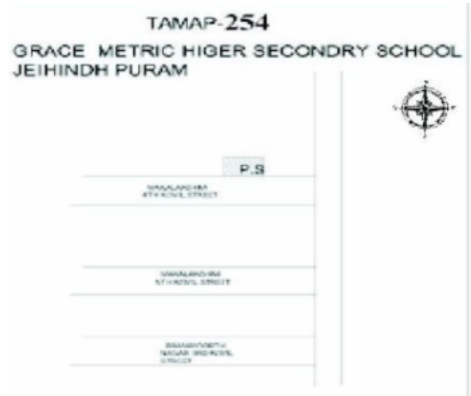

Key MAP View