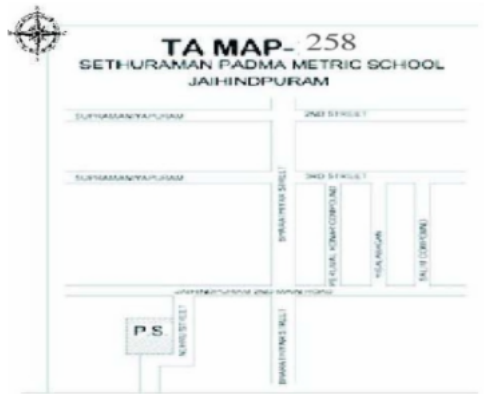

**Google Map View**

**Polling Station Building Front View**

**Polling Station Front View**

**Cad View**

**Key MAP View**

சட்டமன்றத் தொகுதியின் எண் மற்றும் பெயர் : 194-மதுரை (மேற்கு)  
பிரிவு எண் மற்றும் பெயர் 1-மதுரை (மா), ஜெய்வளிந்துபுரம் 1வது தெரு வார்டு 81