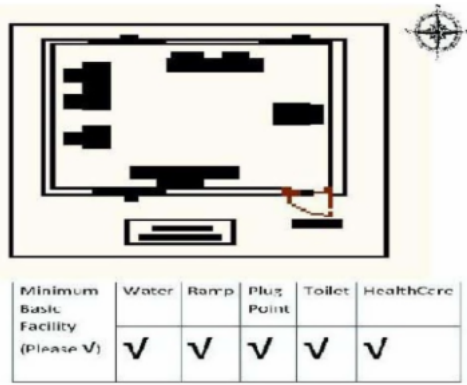

**Google Map View**

**Polling Station Building Front View**

**Polling Station Front View**

**Cad View**

**Key MAP View**

சட்டமன்றத் தொகுதியின் எண் மற்றும் பெயர் : 194-மதுரை (மேற்கு)  
பிரிவு எண் மற்றும் பெயர் 1-மதுரை (மா), ஜெய்வளிந்துபுரம் 1வது தெரு வார்டு 81