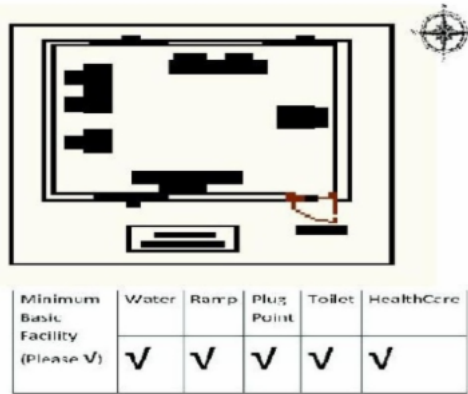

**Google Map View**

**Polling Station Building Front View**

**Polling Station Front View**

**Cad View**

**Key MAP View**

1 பெயர் : நிரஞ்சன் தந்தையின் பெயர்: பழனிமுத்து வீட்டு எண் : 1 வயது : 27 பாலினம் : ஆண் Photo is available	YQN2033504	2 பெயர் : திலகம் கணவர் பெயர்: துரைப்பாண்டி வீட்டு எண் : 1/1 வயது : 66 பாலினம் : பெண் Photo is available	YQN2445419	3 பெயர் : பிரியதர்ஷினி கணவர் பெயர்: மயில் ராஜன் வீட்டு எண் : 1B/4 வயது : 32 பாலினம் : பெண் Photo is available	YQN2574390
4 பெயர் : கனகசபாபதி ரா தந்தையின் பெயர்: ராமசாமி வீட்டு எண் : 1, திணைநிவாஸ் அபார்ட்மெண்ட் வயது : 43 பாலினம் : ஆண் Photo is available	YQN2858157	5 பெயர் : பிரியா ஏ கணவர் பெயர்: கனகசபாபதி ரா வீட்டு எண் : 1, திணைநிவாஸ் அபார்ட்மெண்ட் வயது : 33 பாலினம் : பெண் Photo is available	YQN2856748	6 பெயர் : ஆரிஸ்பாபு - தந்தையின் பெயர்: சாதிக் பாட்ஷா - வீட்டு எண் : 1e வயது : 32 பாலினம் : ஆண் Photo is available	YQN1295773
7 பெயர் : காசி - தந்தையின் பெயர்: சோலைராஜ் - வீட்டு எண் : 1-E வயது : 36 பாலினம் : ஆண் Photo is available	YQN1817477	8 பெயர் : கற்பக வள்ளி - தந்தையின் பெயர்: சாந்தாராம் - வீட்டு எண் : 3 வயது : 30 பாலினம் : பெண் Photo is available	YQN1466556	9 பெயர் : மகேஸ்வரி - கணவர் பெயர்: சோமசுந்தரம் - வீட்டு எண் : 4 வயது : 43 பாலினம் : பெண் Photo is available	GQW7614811
10 பெயர் : சதீஷ்குமார் - தந்தையின் பெயர்: பாலசுப்ரமணி - வீட்டு எண் : 4-10 வயது : 32 பாலினம் : ஆண் Photo is available	YQN1660000	11 பெயர் : காசி விஸ்வநாதன் - தந்தையின் பெயர்: முத்துராமன் - வீட்டு எண் : 5 வயது : 31 பாலினம் : ஆண் Photo is available	YQN1466614	12 பெயர் : ராஜசேகர் இதரர் பெயர்: சித்ரா வீட்டு எண் : 6 வயது : 66 பாலினம் : ஆண் Photo is available	YQN2049153
13 பெயர் : ரோஜாராம் ராஜசேகர் தந்தையின் பெயர்: ராஜசேகர் வீட்டு எண் : 6, வாசுதேவன் இல்லம் வயது : 21 பாலினம் : ஆண் Photo is available	YQN2829075	14 பெயர் : குணசேகரன் தந்தையின் பெயர்: இருளப்பன் வீட்டு எண் : 7 வயது : 44 பாலினம் : ஆண் Photo is available	YQN2445443	15 பெயர் : வீரமணி மாலா கணவர் பெயர்: குணசேகரன் வீட்டு எண் : 7 வயது : 39 பாலினம் : பெண் Photo is available	YQN2445427
16 பெயர் : மகா லெட்சுமி - தந்தையின் பெயர்: அசோகன் - வீட்டு எண் : 9 வயது : 28 பாலினம் : பெண் Photo is available	YQN1850635	17 பெயர் : கண்ணன் - தந்தையின் பெயர்: வேலு - வீட்டு எண் : 10 வயது : 57 பாலினம் : ஆண் Photo is available	YQN1850700	18 பெயர் : ரவி - தந்தையின் பெயர்: முரளி - வீட்டு எண் : 11-4 வயது : 31 பாலினம் : ஆண் Photo is available	YQN1295849
19 பெயர் : நரேன் தந்தையின் பெயர்: கணேசன் வீட்டு எண் : 11-ஏ 34 வயது : 24 பாலினம் : ஆண் Photo is available	YQN2574804	20 பெயர் : செளந்தர்யா - தந்தையின் பெயர்: அசோகன் - வீட்டு எண் : 12 வயது : 30 பாலினம் : பெண் Photo is available	YQN1850759	21 பெயர் : முகம்மது ஹாரிஸ் ரகுமான் - தந்தையின் பெயர்: ஆதம் - வீட்டு எண் : 12ஏ/2, 2-வது தளம், வயது : 29 பாலினம் : ஆண் Photo is available	YQN1619725
22 பெயர் : ராஜா பாண்டி வே தந்தையின் பெயர்: வேல் பாண்டியன் வீட்டு எண் : 14/2/1 வயது : 25 பாலினம் : ஆண் Photo is available	YQN2838498	23 பெயர் : கார்த்திகேயன் - தந்தையின் பெயர்: ஜெயபால் - வீட்டு எண் : நாக்கராஜ் காம்ப்வுண்ட்டு வயது : 38 பாலினம் : ஆண் Photo is available	WBV1288133	24 பெயர் : அனிதா - கணவர் பெயர்: முத்துக்குமார் - வீட்டு எண் : 16 வயது : 34 பாலினம் : பெண் Photo is available	YQN1619675
25 பெயர் : செல்வி தந்தையின் பெயர்: சந்திரா சேகரன் வீட்டு எண் : 16-1e வயது : 40 பாலினம் : பெண் Photo is available	YQN2456846	26 பெயர் : ராஜ்குமார் மு தந்தையின் பெயர்: முத்துபாண்டி செ வீட்டு எண் : 17-31 வயது : 24 பாலினம் : ஆண் Photo is available	YQN2693588	27 பெயர் : சத்தியபிரியா - தந்தையின் பெயர்: நடராஜன் - வீட்டு எண் : 18 வயது : 28 பாலினம் : பெண் Photo is available	YQN1727304
28 பெயர் : மாலிக் பாட்சா தந்தையின் பெயர்: ஷாஜஹான் வீட்டு எண் : 20/7 வயது : 30 பாலினம் : ஆண் Photo is available	YQN1924299	29 பெயர் : அரவிந்த் தாயின் பெயர்: விஜயலக்ஷ்மி வீட்டு எண் : 20/95 வயது : 25 பாலினம் : ஆண் Photo is available	YQN2033934	30 பெயர் : அசோக் தந்தையின் பெயர்: ராஜசேகர் வீட்டு எண் : 21-37 வயது : 32 பாலினம் : ஆண் Photo is available	YQN2574838