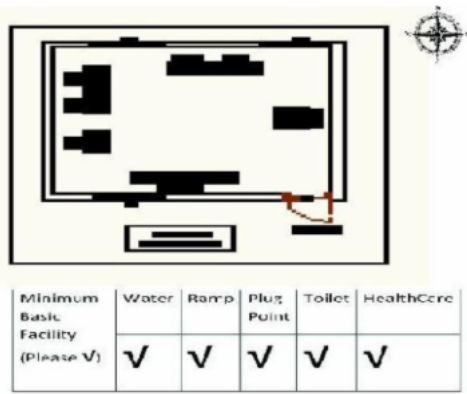

Google Map View

Polling Station Building Front View

Polling Station Front View

Cad View

Key MAP View

1 பெயர் : பிச்சை அம்மாள் இதரர் பெயர்: ஏன்சலின் வீட்டு எண் : 1 வயது : 88 பாலினம் : பெண் Photo is available	YQN2635498	2 பெயர் : சூரியகுமாரி இதரர் பெயர்: ஏன்சலின் வீட்டு எண் : 1 வயது : 63 பாலினம் : பெண் Photo is available	YQN2635407	3 பெயர் : மல்லிகா இதரர் பெயர்: ஏன்சலின் வீட்டு எண் : 1 வயது : 48 பாலினம் : பெண் Photo is available	YQN2635522
4 பெயர் : காள்ஸ்வரி இதரர் பெயர்: ஏன்சலின் வீட்டு எண் : 1 வயது : 37 பாலினம் : பெண் Photo is available	YQN2639714	5 பெயர் : அப்துல் ரஹ்மான் தந்தையின் பெயர்: ஜலாலுதின் வீட்டு எண் : 1 வயது : 33 பாலினம் : ஆண் Photo is available	YQN2446391	6 பெயர் : அப்துல் பைசல் தந்தையின் பெயர்: பீர முஹமது வீட்டு எண் : 1 வயது : 22 பாலினம் : ஆண் Photo is available	YQN2661031
7 பெயர் : பாலகுருநாதன் - தந்தையின் பெயர்: சிவசங்கரன் - வீட்டு எண் : 1-4 வயது : 69 பாலினம் : ஆண் Photo is available	YQN1660059	8 பெயர் : ஜெகன் கார்த்திகேயன் - தந்தையின் பெயர்: பாலகுருநாதன் - வீட்டு எண் : 1-4 வயது : 37 பாலினம் : ஆண் Photo is available	YQN1620392	9 பெயர் : இம்மானுவேல் - தந்தையின் பெயர்: வர்க்கீஸ் - வீட்டு எண் : 1A-1 வயது : 57 பாலினம் : ஆண் Photo is available	YQN0963843
10 பெயர் : பொன்னி - கணவர் பெயர்: இம்மானுவேல் - வீட்டு எண் : 1A-1 வயது : 56 பாலினம் : பெண் Photo is available	YQN0963827	11 பெயர் : ஏன்சலின் - தந்தையின் பெயர்: இம்மானுவேல் - வீட்டு எண் : 1A-1 வயது : 34 பாலினம் : பெண் Photo is available	YQN0963835	12 பெயர் : சண்முகசுந்தரம் - தந்தையின் பெயர்: லெட்சுமணன் - வீட்டு எண் : 1-D வயது : 53 பாலினம் : ஆண் Photo is available	YQN0542837
13 பெயர் : அர்ச்சுனா - தந்தையின் பெயர்: மோகன்ராம் - வீட்டு எண் : 1D-1 வயது : 35 பாலினம் : பெண் Photo is available	YQN0963413	14 பெயர் : ராஜேந்திரன் - தந்தையின் பெயர்: அழகர் சாமி - வீட்டு எண் : 1D8 வயது : 34 பாலினம் : ஆண் Photo is available	YQN0878736	15 பெயர் : அழகர் சாமி - தந்தையின் பெயர்: சுந்தர் ராஜ் - வீட்டு எண் : 1D-8 வயது : 57 பாலினம் : ஆண் Photo is available	YQN0878256
16 பெயர் : ஜெயசந்திரன் - தந்தையின் பெயர்: அழகர்சாமி - வீட்டு எண் : 1D-8 வயது : 34 பாலினம் : ஆண் Photo is available	YQN0878249	17 பெயர் : கணகவள்ளி - கணவர் பெயர்: பரமானந்தம் - வீட்டு எண் : 1E வயது : 81 பாலினம் : பெண் Photo is available	YQN0773846	18 பெயர் : தமிழ்மணி - கணவர் பெயர்: தேவேந்திரன் - வீட்டு எண் : 1E வயது : 65 பாலினம் : பெண் Photo is available	YQN1156884
19 பெயர் : ராஜா முகமது ச - தந்தையின் பெயர்: சம்சுகனி - வீட்டு எண் : 1e வயது : 57 பாலினம் : ஆண் Photo is available	YQN0773549	20 பெயர் : வெங்கடேசன் - தந்தையின் பெயர்: பரமானந்தம் - வீட்டு எண் : 1E வயது : 54 பாலினம் : ஆண் Photo is available	YQN0775122	21 பெயர் : முத்துகுமார் - தந்தையின் பெயர்: பரமானந்தம் - வீட்டு எண் : 1E வயது : 46 பாலினம் : ஆண் Photo is available	YQN0773853
22 பெயர் : சந்திரசேகர் - தந்தையின் பெயர்: பாலையா - வீட்டு எண் : 1E வயது : 43 பாலினம் : ஆண் Photo is available	YQN0773903	23 பெயர் : வனிதா - கணவர் பெயர்: சந்திரசேகர் - வீட்டு எண் : 1E வயது : 39 பாலினம் : பெண் Photo is available	YQN0773408	24 பெயர் : வீரபாண்டியன் ந தந்தையின் பெயர்: நடராஜன் - வீட்டு எண் : 1E வயது : 36 பாலினம் : ஆண் Photo is available	YQN0878645
25 பெயர் : ராஜகோபாலு - தந்தையின் பெயர்: நடராஜன் - வீட்டு எண் : 1E வயது : 33 பாலினம் : ஆண் Photo is available	YQN0878140	26 பெயர் : உமாமகேஸ்வரி - தந்தையின் பெயர்: சந்திரசேகர் - வீட்டு எண் : 1E வயது : 33 பாலினம் : பெண் Photo is available	YQN1156843	27 பெயர் : மிதுலாதேவி - தந்தையின் பெயர்: ராதாகிருஷ்ணன் - வீட்டு எண் : 1E வயது : 31 பாலினம் : பெண் Photo is available	YQN1530344
28 பெயர் : சொர்ணமுகி தந்தையின் பெயர்: குமாரசாமி வீட்டு எண் : 2 வயது : 26 பாலினம் : பெண் Photo is available	YQN2575405	29 பெயர் : சந்திரசேகர் - தந்தையின் பெயர்: வீரப்பெருமாள் - வீட்டு எண் : 3 வயது : 57 பாலினம் : ஆண் Photo is available	YQN1468883	30 பெயர் : பார்வதி - கணவர் பெயர்: சந்திரசேகர் - வீட்டு எண் : 3 வயது : 53 பாலினம் : பெண் Photo is available	YQN1468776