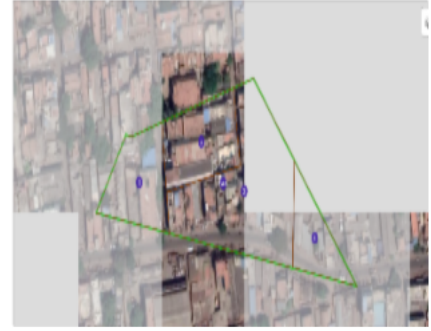

Google Map View