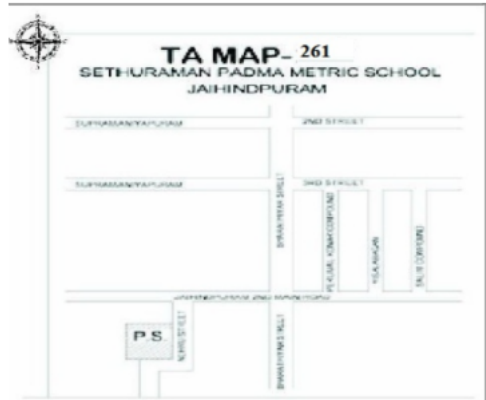

Google Map View

Polling Station Building Front View

Polling Station Front View

Cad View

Key MAP View

1 பெயர் : பிச்சை அம்மாள் இதரர் பெயர்: ஏன்சலின் வீட்டு எண் : 1 வயது : 88 பாலினம் : பெண் Photo is available	YQN2635498	2 பெயர் : சூரியகுமாரி இதரர் பெயர்: ஏன்சலின் வீட்டு எண் : 1 வயது : 63 பாலினம் : பெண் Photo is available	YQN2635407	3 பெயர் : மல்லிகா இதரர் பெயர்: ஏன்சலின் வீட்டு எண் : 1 வயது : 48 பாலினம் : பெண் Photo is available	YQN2635522
4 பெயர் : காள்ஸ்வரி இதரர் பெயர்: ஏன்சலின் வீட்டு எண் : 1 வயது : 37 பாலினம் : பெண் Photo is available	YQN2639714	5 பெயர் : அப்துல் ரஹ்மான் தந்தையின் பெயர்: ஜலாலுதின் வீட்டு எண் : 1 வயது : 33 பாலினம் : ஆண் Photo is available	YQN2446391	6 பெயர் : அப்துல் பைசல் தந்தையின் பெயர்: பீர முஹமது வீட்டு எண் : 1 வயது : 22 பாலினம் : ஆண் Photo is available	YQN2661031
7 பெயர் : பாலகுருநாதன் - தந்தையின் பெயர்: சிவசங்கரன் - வீட்டு எண் : 1-4 வயது : 69 பாலினம் : ஆண் Photo is available	YQN1660059	8 பெயர் : ஜெகன் கார்த்திகேயன் - தந்தையின் பெயர்: பாலகுருநாதன் - வீட்டு எண் : 1-4 வயது : 37 பாலினம் : ஆண் Photo is available	YQN1620392	9 பெயர் : இம்மானுவேல் - தந்தையின் பெயர்: வர்க்கீஸ் - வீட்டு எண் : 1A-1 வயது : 57 பாலினம் : ஆண் Photo is available	YQN0963843
10 பெயர் : பொன்னி - கணவர் பெயர்: இம்மானுவேல் - வீட்டு எண் : 1A-1 வயது : 56 பாலினம் : பெண் Photo is available	YQN0963827	11 பெயர் : ஏன்சலின் - தந்தையின் பெயர்: இம்மானுவேல் - வீட்டு எண் : 1A-1 வயது : 34 பாலினம் : பெண் Photo is available	YQN0963835	12 பெயர் : சண்முகசுந்தரம் - தந்தையின் பெயர்: லெட்சுமணன் - வீட்டு எண் : 1-D வயது : 53 பாலினம் : ஆண் Photo is available	YQN0542837
13 பெயர் : அர்ச்சுனா - தந்தையின் பெயர்: மோகன்ராம் - வீட்டு எண் : 1D-1 வயது : 35 பாலினம் : பெண் Photo is available	YQN0963413	14 பெயர் : ராஜேந்திரன் - தந்தையின் பெயர்: அழகர் சாமி - வீட்டு எண் : 1D8 வயது : 34 பாலினம் : ஆண் Photo is available	YQN0878736	15 பெயர் : அழகர் சாமி - தந்தையின் பெயர்: சுந்தர் ராஜ் - வீட்டு எண் : 1D-8 வயது : 57 பாலினம் : ஆண் Photo is available	YQN0878256
16 பெயர் : ஜெயசந்திரன் - தந்தையின் பெயர்: அழகர்சாமி - வீட்டு எண் : 1D-8 வயது : 34 பாலினம் : ஆண் Photo is available	YQN0878249	17 பெயர் : கணகவள்ளி - கணவர் பெயர்: பரமானந்தம் - வீட்டு எண் : 1E வயது : 81 பாலினம் : பெண் Photo is available	YQN0773846	18 பெயர் : தமிழ்மணி - கணவர் பெயர்: தேவேந்திரன் - வீட்டு எண் : 1E வயது : 65 பாலினம் : பெண் Photo is available	YQN1156884
19 பெயர் : ராஜா முகமது ச - தந்தையின் பெயர்: சம்சுகனி - வீட்டு எண் : 1e வயது : 57 பாலினம் : ஆண் Photo is available	YQN0773549	20 பெயர் : வெங்கடேசன் - தந்தையின் பெயர்: பரமானந்தம் - வீட்டு எண் : 1E வயது : 54 பாலினம் : ஆண் Photo is available	YQN0775122	21 பெயர் : முத்துகுமார் - தந்தையின் பெயர்: பரமானந்தம் - வீட்டு எண் : 1E வயது : 46 பாலினம் : ஆண் Photo is available	YQN0773853
22 பெயர் : சந்திரசேகர் - தந்தையின் பெயர்: பாலையா - வீட்டு எண் : 1E வயது : 43 பாலினம் : ஆண் Photo is available	YQN0773903	23 பெயர் : வனிதா - கணவர் பெயர்: சந்திரசேகர் - வீட்டு எண் : 1E வயது : 39 பாலினம் : பெண் Photo is available	YQN0773408	24 பெயர் : வீரபாண்டியன் ந தந்தையின் பெயர்: நடராஜன் - வீட்டு எண் : 1E வயது : 36 பாலினம் : ஆண் Photo is available	YQN0878645
25 பெயர் : ராஜகோபாலு - தந்தையின் பெயர்: நடராஜன் - வீட்டு எண் : 1E வயது : 33 பாலினம் : ஆண் Photo is available	YQN0878140	26 பெயர் : உமாமகேஸ்வரி - தந்தையின் பெயர்: சந்திரசேகர் - வீட்டு எண் : 1E வயது : 33 பாலினம் : பெண் Photo is available	YQN1156843	27 பெயர் : மிதுலாதேவி - தந்தையின் பெயர்: ராதாகிருஷ்ணன் - வீட்டு எண் : 1E வயது : 31 பாலினம் : பெண் Photo is available	YQN1530344
28 பெயர் : சொர்ணமுகி தந்தையின் பெயர்: குமாரசாமி வீட்டு எண் : 2 வயது : 26 பாலினம் : பெண் Photo is available	YQN2575405	29 பெயர் : சந்திரசேகர் - தந்தையின் பெயர்: வீரப்பெருமாள் - வீட்டு எண் : 3 வயது : 57 பாலினம் : ஆண் Photo is available	YQN1468883	30 பெயர் : பார்வதி - கணவர் பெயர்: சந்திரசேகர் - வீட்டு எண் : 3 வயது : 53 பாலினம் : பெண் Photo is available	YQN1468776