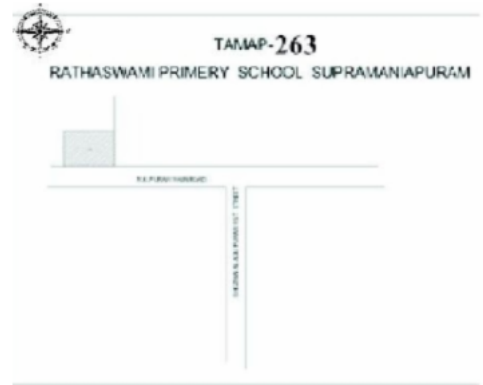

**Polling Station Building Front View**

**Polling Station Front View**

**Cad View**

**Key MAP View**

1	YQN2872513	பெயர் : சிவகுமார் தந்தையின் பெயர்: ராமமூர்த்தி வீட்டு எண் : 1 வயது : 63 பாலினம் : ஆண்	Photo is available	2	YQN2426575	பெயர் : ஸீஷா ரமேஷ் இதரர் பெயர்: ஸீ கே வாணி வீட்டு எண் : 1 வயது : 58 பாலினம் : ஆண்	Photo is available	3	YQN2426567	பெயர் : ஸீஷா குமரன் இதரர் பெயர்: ஸீ கே ரூபா வீட்டு எண் : 1 வயது : 57 பாலினம் : ஆண்	Photo is available
4	YQN2872455	பெயர் : உஷா தேவி கணவர் பெயர்: சிவகுமார் வீட்டு எண் : 1 வயது : 57 பாலினம் : பெண்	Photo is available	5	YQN0964882	பெயர் : ஆசன் பர்ஸானா - கணவர் பெயர்: முகம்மது ஜிப்ரீல் - வீட்டு எண் : 1 வயது : 36 பாலினம் : பெண்	Photo is available	6	YQN2794832	பெயர் : வெங்கடேஷ் தந்தையின் பெயர்: பாவாமோகன் வீட்டு எண் : 1 வயது : 27 பாலினம் : ஆண்	Photo is available
7	YQN2603611	பெயர் : சாந்தினி கணவர் பெயர்: உதயக்குமார் வீட்டு எண் : 1 வயது : 26 பாலினம் : பெண்	Photo is available	8	YQN1940709	பெயர் : விக்னேஷ் தாயின் பெயர்: ரூபா வீட்டு எண் : 1 வயது : 25 பாலினம் : ஆண்	Photo is available	9	YQN2576072	பெயர் : செ கு பவித்ரா தாயின் பெயர்: ரூபா வீட்டு எண் : 1 வயது : 24 பாலினம் : பெண்	Photo is available
10	GQW4416939	பெயர் : வாணி - கணவர் பெயர்: ரமேஷ் - வீட்டு எண் : 1-2 வயது : 47 பாலினம் : பெண்	Photo is available	11	GQW4416921	பெயர் : ரூபா - தந்தையின் பெயர்: குமரன் - வீட்டு எண் : 1-2 வயது : 45 பாலினம் : பெண்	Photo is available	12	GQW4422853	பெயர் : மூர்த்தி - தந்தையின் பெயர்: சுப்புராம் - வீட்டு எண் : 1-3 வயது : 67 பாலினம் : ஆண்	Photo is available
13	GQW4418786	பெயர் : சாந்தி - கணவர் பெயர்: மூர்த்தி - வீட்டு எண் : 1-3 வயது : 57 பாலினம் : பெண்	Photo is available	14	GQW4418836	பெயர் : ஆனந்தபாபு - தந்தையின் பெயர்: மூர்த்தி - வீட்டு எண் : 1-3 வயது : 39 பாலினம் : ஆண்	Photo is available	15	YQN1785450	பெயர் : நெள ஃபல் விஸ்வான் - தந்தையின் பெயர்: முகம்மது முகைதீன் - வீட்டு எண் : 1A வயது : 28 பாலினம் : ஆண்	Photo is available
16	YQN1156991	பெயர் : சுப்பையா - தந்தையின் பெயர்: வெள்ளைச்சாமி - வீட்டு எண் : 1E வயது : 84 பாலினம் : ஆண்	Photo is available	17	YQN1158914	பெயர் : ரத்தினமணி - கணவர் பெயர்: நடராஜன் - வீட்டு எண் : 1E வயது : 66 பாலினம் : பெண்	Photo is available	18	YQN1158260	பெயர் : சாவித்திரி - கணவர் பெயர்: முத்து - வீட்டு எண் : 1E வயது : 62 பாலினம் : பெண்	Photo is available
19	YQN1158815	பெயர் : கௌரி - கணவர் பெயர்: முத்துராமன் - வீட்டு எண் : 1E வயது : 54 பாலினம் : பெண்	Photo is available	20	YQN1157114	பெயர் : முத்துராமலிங்கம் - தந்தையின் பெயர்: சுப்பையா - வீட்டு எண் : 1E வயது : 48 பாலினம் : ஆண்	Photo is available	21	YQN0964585	பெயர் : இஸ்மாயில்பேகம் - கணவர் பெயர்: முகமது கனி - வீட்டு எண் : 1E வயது : 46 பாலினம் : பெண்	Photo is available
22	YQN1159839	பெயர் : மகேஸ்வரி - கணவர் பெயர்: கண்ணன் - வீட்டு எண் : 1E வயது : 44 பாலினம் : பெண்	Photo is available	23	YQN1158674	பெயர் : ரஞ்சித் குமார் - தந்தையின் பெயர்: முத்துமாரி - வீட்டு எண் : 1E வயது : 43 பாலினம் : ஆண்	Photo is available	24	YQN1160225	பெயர் : செல்வகுமார் - தந்தையின் பெயர்: முனியாண்டி - வீட்டு எண் : 1E வயது : 43 பாலினம் : ஆண்	Photo is available
25	YQN1157056	பெயர் : சீனிவாசன் - தந்தையின் பெயர்: பாபுலால் - வீட்டு எண் : 1E வயது : 39 பாலினம் : ஆண்	Photo is available	26	YQN1160266	பெயர் : சரவணக்குமார் - தந்தையின் பெயர்: முத்து - வீட்டு எண் : 1E வயது : 37 பாலினம் : ஆண்	Photo is available	27	YQN1621002	பெயர் : கார்த்திகைச்செல்வி - கணவர் பெயர்: சந்தமாரி - வீட்டு எண் : 1E வயது : 37 பாலினம் : பெண்	Photo is available
28	YQN1160233	பெயர் : பாலமுருகன் - தந்தையின் பெயர்: ராமசாமி - வீட்டு எண் : 1E வயது : 35 பாலினம் : ஆண்	Photo is available	29	YQN1305614	பெயர் : விக்னேஷ் - தந்தையின் பெயர்: ராஜேந்திரன் - வீட்டு எண் : 1E வயது : 33 பாலினம் : ஆண்	Photo is available	30	YQN1157783	பெயர் : சங்கர் - தந்தையின் பெயர்: சீனிவாசகுமார் - வீட்டு எண் : 1E வயது : 32 பாலினம் : ஆண்	Photo is available