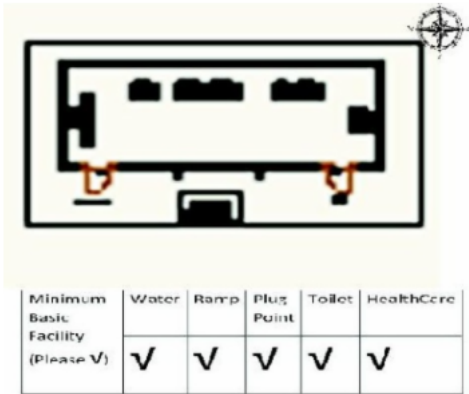

Google Map View

Polling Station Building Front View

Polling Station Front View

Cad View

Key MAP View

1	YQN1728609	பெயர் : சுப்பரமணி - தந்தையின் பெயர்: விஜயக்குமார் - வீட்டு எண் : 1 வயது : 34 பாலினம் : ஆண்	Photo is available	2	YQN0776948	பெயர் : ஜானகி - கணவர் பெயர்: செளந்தரபாண்டியன் - வீட்டு எண் : 1E வயது : 86 பாலினம் : பெண்	Photo is available	3	YQN0879411	பெயர் : மீனா - கணவர் பெயர்: கந்தர் - வீட்டு எண் : 1E வயது : 72 பாலினம் : பெண்	Photo is available
4	YQN1160472	பெயர் : சரஸ்வதி - கணவர் பெயர்: நாராயணன் - வீட்டு எண் : 1E வயது : 65 பாலினம் : பெண்	Photo is available	5	YQN0880047	பெயர் : பாண்டியம்மாள் - கணவர் பெயர்: கணபதி - வீட்டு எண் : 1E வயது : 63 பாலினம் : பெண்	Photo is available	6	YQN0965780	பெயர் : லெட்சுமணன் - தந்தையின் பெயர்: தர்மலிங்கம் - வீட்டு எண் : 1E வயது : 59 பாலினம் : ஆண்	Photo is available
7	YQN0778613	பெயர் : நாகராஜன் - தந்தையின் பெயர்: செளந்தரபாண்டியன் - வீட்டு எண் : 1E வயது : 58 பாலினம் : ஆண்	Photo is available	8	YQN0780072	பெயர் : முத்துலெட்சுமி - கணவர் பெயர்: முனியாண்டி - வீட்டு எண் : 1e வயது : 56 பாலினம் : பெண்	Photo is available	9	YQN0965798	பெயர் : அன்னலெட்சுமி - கணவர் பெயர்: லெட்சுமணன் - வீட்டு எண் : 1E வயது : 53 பாலினம் : பெண்	Photo is available
10	YQN1161397	பெயர் : பரமேஸ்வரி - கணவர் பெயர்: பாலசுப்பரமணியன் - வீட்டு எண் : 1e வயது : 53 பாலினம் : பெண்	Photo is available	11	YQN0966283	பெயர் : தமிழ்செல்வி - கணவர் பெயர்: கணேசன் - வீட்டு எண் : 1e வயது : 50 பாலினம் : பெண்	Photo is available	12	YQN1160480	பெயர் : சீனிவாசன் - தந்தையின் பெயர்: ஞானமணி - வீட்டு எண் : 1E வயது : 49 பாலினம் : ஆண்	Photo is available
13	YQN0775890	பெயர் : மீனாட்சி - கணவர் பெயர்: மகாலிங்கம் - வீட்டு எண் : 1E வயது : 46 பாலினம் : பெண்	Photo is available	14	YQN0775874	பெயர் : முருகன் - தாயின் பெயர்: பாப்பா - வீட்டு எண் : 1E வயது : 46 பாலினம் : ஆண்	Photo is available	15	YQN0779272	பெயர் : அழகர் - தந்தையின் பெயர்: பால்ராஜ் - வீட்டு எண் : 1E வயது : 46 பாலினம் : ஆண்	Photo is available
16	YQN1171677	பெயர் : சமயமுத்து - கணவர் பெயர்: ஆறுமுகம் - வீட்டு எண் : 1 இ வயது : 43 பாலினம் : பெண்	Photo is available	17	YQN1728518	பெயர் : மாரியப்பன் - தந்தையின் பெயர்: தாயுமணசாமி -- வீட்டு எண் : 1e வயது : 41 பாலினம் : ஆண்	Photo is available	18	YQN1160910	பெயர் : ராமச்சந்திரன் - தந்தையின் பெயர்: வீரபத்திரன் - வீட்டு எண் : 1E வயது : 41 பாலினம் : ஆண்	Photo is available
19	YQN1728559	பெயர் : மீனாட்சி - கணவர் பெயர்: சரவணன் - வீட்டு எண் : 1e வயது : 40 பாலினம் : பெண்	Photo is available	20	YQN0775833	பெயர் : தேன்மொழி - கணவர் பெயர்: நாகராஜன் - வீட்டு எண் : 1E வயது : 39 பாலினம் : பெண்	Photo is available	21	YQN0777540	பெயர் : ஈஸ்வரி - கணவர் பெயர்: கிருஷ்ணன் - வீட்டு எண் : 1e வயது : 38 பாலினம் : பெண்	Photo is available
22	YQN0776609	பெயர் : ஞானகுரு - தந்தையின் பெயர்: குருசாமி - வீட்டு எண் : 1E வயது : 38 பாலினம் : பெண்	Photo is available	23	YQN0777557	பெயர் : மணிகுண்டன் - தந்தையின் பெயர்: முனியாண்டி - வீட்டு எண் : 1e வயது : 37 பாலினம் : ஆண்	Photo is available	24	YQN0966168	பெயர் : ராஜா - தந்தையின் பெயர்: சுப்பையா - வீட்டு எண் : 1e வயது : 37 பாலினம் : ஆண்	Photo is available
25	YQN0966176	பெயர் : மாரி - தந்தையின் பெயர்: சுப்பையா - வீட்டு எண் : 1e வயது : 37 பாலினம் : ஆண்	Photo is available	26	YQN1160993	பெயர் : முத்துகுமார் - தந்தையின் பெயர்: துரைசாமி - வீட்டு எண் : 1e வயது : 32 பாலினம் : ஆண்	Photo is available	27	YQN2015790	பெயர் : அபிராமி தந்தையின் பெயர்: தங்கத் திருப்பதி வீட்டு எண் : 1இ வயது : 25 பாலினம் : பெண்	Photo is available
28	YQN1471325	பெயர் : சுப்புலெட்சுமி - கணவர் பெயர்: பட்டமுத்துயாதவ் - வீட்டு எண் : 7-6 வயது : 44 பாலினம் : பெண்	Photo is available	29	YQN1161322	பெயர் : முத்துலெட்சுமி - தந்தையின் பெயர்: பாலுசாமி - வீட்டு எண் : 7-7 வயது : 49 பாலினம் : ஆண்	Photo is available	30	YQN1471143	பெயர் : கணேசுக்குமார் - தந்தையின் பெயர்: சுப்பரமணியன் - வீட்டு எண் : 8-9 வயது : 40 பாலினம் : ஆண்	Photo is available