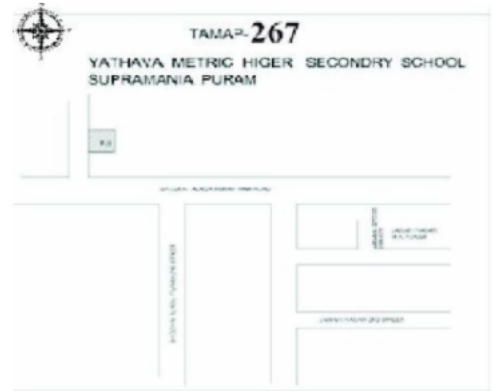

Key MAP View