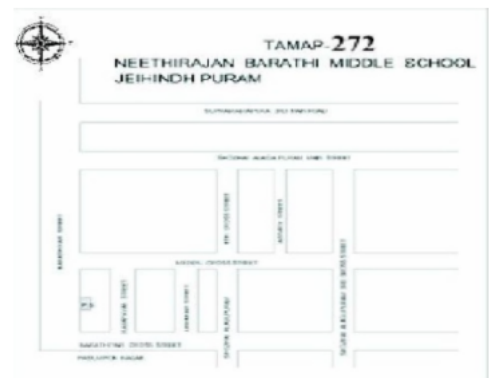

Polling Station Front View

Cad View

Minimum Basic Facility (Please ✓)	Water	Ramp	Plug Point	Toilet	HealthCare
	✓	✓	✓	✓	✓

Key MAP View

1	YQN1623651	பெயர் : பாண்டித்துரை - தந்தையின் பெயர்: ராஜா - வீட்டு எண் : 1 வயது : 46 பாலினம் : ஆண்	Photo is available	2	YQN2901825	பெயர் : லாவண்யா கணவர் பெயர்: அருணகிரிநாதன் வீட்டு எண் : 1 வயது : 25 பாலினம் : பெண்	Photo is available	3	YQN1623610	பெயர் : ஜாகீர் உசேன் - தந்தையின் பெயர்: அப்துல் கரீம் - வீட்டு எண் : 1a வயது : 53 பாலினம் : ஆண்	Photo is available
4	YQN1623644	பெயர் : பாரிஷாபேகம் - கணவர் பெயர்: ஜாகீர் உசேன் - வீட்டு எண் : 1A வயது : 51 பாலினம் : பெண்	Photo is available	5	YQN1623636	பெயர் : முகம்மது ரபீக் - தந்தையின் பெயர்: ஜாகீர் உசேன் - வீட்டு எண் : 1A வயது : 51 பாலினம் : ஆண்	Photo is available	6	YQN1170679	பெயர் : பாலகிருஷ்ணன் - தந்தையின் பெயர்: ஆறுமுகம் - வீட்டு எண் : 1E வயது : 66 பாலினம் : ஆண்	Photo is available
7	YQN1170778	பெயர் : சந்திரா - கணவர் பெயர்: சக்திவேல் - வீட்டு எண் : 1E வயது : 49 பாலினம் : பெண்	Photo is available	8	YQN1299346	பெயர் : தினேஷ்குமார் - தந்தையின் பெயர்: மாணிக்கவேல் - வீட்டு எண் : 1e வயது : 33 பாலினம் : ஆண்	Photo is available	9	YQN0548412	பெயர் : சித்ராதேவி - இதரர் பெயர்: முத்துப்பாண்டி - வீட்டு எண் : 1-e வயது : 41 பாலினம் : பெண்	Photo is available
10	YQN2729028	பெயர் : வீஜயமஹாலீகம் இதரர் பெயர்: நாகராணி வீட்டு எண் : 02 வயது : 60 பாலினம் : ஆண்	Photo is available	11	YQN0548420	பெயர் : நாகராணி - கணவர் பெயர்: விஜயமகாலிங்கம் - வீட்டு எண் : 2 வயது : 47 பாலினம் : பெண்	Photo is available	12	YQN0148262	பெயர் : தங்கபொண்ணு - கணவர் பெயர்: பாண்டித்துரை - வீட்டு எண் : 2-1 வயது : 43 பாலினம் : பெண்	Photo is available
13	YQN1170745	பெயர் : சபினா - தந்தையின் பெயர்: காஜாமைதீன் - வீட்டு எண் : 3 வயது : 33 பாலினம் : பெண்	Photo is available	14	YQN2428449	பெயர் : பாண்டி தந்தையின் பெயர்: பழனி சாமி வீட்டு எண் : 3/2 வயது : 69 பாலினம் : ஆண்	Photo is available	15	YQN2428456	பெயர் : மலர் கொடி கணவர் பெயர்: பாண்டி வீட்டு எண் : 3/2 வயது : 62 பாலினம் : பெண்	Photo is available
16	YQN0548727	பெயர் : ராமாராவ் - இதரர் பெயர்: ராமாராவ் - வீட்டு எண் : 3-2 வயது : 59 பாலினம் : ஆண்	Photo is available	17	YQN0548636	பெயர் : அருணகிரிநாதன் - தந்தையின் பெயர்: இமயகிரிநாதன் - வீட்டு எண் : 3-2 வயது : 34 பாலினம் : ஆண்	Photo is available	18	YQN2428423	பெயர் : பால்பாண்டி தந்தையின் பெயர்: பாண்டி வீட்டு எண் : 3/2 வயது : 30 பாலினம் : ஆண்	Photo is available
19	YQN2659308	பெயர் : சசிகுமார் தந்தையின் பெயர்: ராமாராவ் வீட்டு எண் : 3/2 வயது : 24 பாலினம் : ஆண்	Photo is available	20	YQN1905405	பெயர் : முத்துகுமார் தந்தையின் பெயர்: சீனிவாசன் வீட்டு எண் : 3/4 வயது : 27 பாலினம் : ஆண்	Photo is available	21	GQW4512893	பெயர் : காஜாமைதீன் - தந்தையின் பெயர்: இஸ்மாயில் - வீட்டு எண் : 4-1 வயது : 58 பாலினம் : ஆண்	Photo is available
22	GQW4508651	பெயர் : நாசூர்அம்மாள் - கணவர் பெயர்: காஜாமைதீன் - வீட்டு எண் : 4-1 வயது : 52 பாலினம் : பெண்	Photo is available	23	GQW4502084	பெயர் : மாடசாமி - தந்தையின் பெயர்: கருப்பசாமி - வீட்டு எண் : 4-3 வயது : 49 பாலினம் : ஆண்	Photo is available	24	YQN1299361	பெயர் : ஷேக் தாஹத் - தந்தையின் பெயர்: காஜாமைதீன் - வீட்டு எண் : 4-3 வயது : 36 பாலினம் : ஆண்	Photo is available
25	GQW4508941	பெயர் : அம்ஜர்உசேன் - தந்தையின் பெயர்: குலாம்ஹவுஸ் - வீட்டு எண் : 4-6 வயது : 51 பாலினம் : ஆண்	Photo is available	26	GQW4508669	பெயர் : ஜாகிரா பீபி - கணவர் பெயர்: அம்ஜர்உசேன் - வீட்டு எண் : 4-6 வயது : 43 பாலினம் : பெண்	Photo is available	27	YQN0548719	பெயர் : சேகர் - தந்தையின் பெயர்: செந்தில் - வீட்டு எண் : 5 வயது : 69 பாலினம் : ஆண்	Photo is available
28	YQN0549378	பெயர் : முத்துபாண்டி - தந்தையின் பெயர்: சேகர் - வீட்டு எண் : 5 வயது : 45 பாலினம் : ஆண்	Photo is available	29	YQN2581031	பெயர் : காமாட்சி தந்தையின் பெயர்: ராமமூர்த்தி வீட்டு எண் : 5 வயது : 43 பாலினம் : ஆண்	Photo is available	30	YQN0548354	பெயர் : சுப்புலெட்சுமி - கணவர் பெயர்: சுந்தரராஜன் - வீட்டு எண் : 5-4 வயது : 53 பாலினம் : பெண்	Photo is available