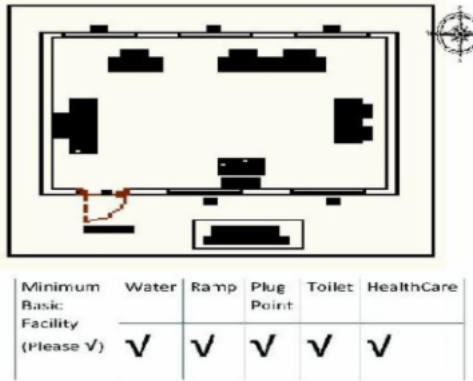

கையொப்பம்

Nazri Naksha

Google Map View

Polling Station Building Front View

Polling Station Front View

Cad View

Key MAP View

| | | | | | |
|---|------------|--|------------|---|------------|
| 1 பெயர் : பரமேஸ்வரி - கணவர் பெயர்: பொன்ராஜ் - வீட்டு எண் : 1-3 வயது : 56 பாலினம் : பெண் Photo is available | GQW3320611 | 2 பெயர் : செளந்தராஜன் தந்தையின் பெயர்: ராஜ் குமார் வீட்டு எண் : 1/6 வயது : 20 பாலினம் : ஆண் Photo is available | YQN2900538 | 3 பெயர் : வேல் முருகன் - தந்தையின் பெயர்: சுப்பையா - வீட்டு எண் : 1E வயது : 60 பாலினம் : ஆண் Photo is available | YQN0785998 |
| 4 பெயர் : உஷாநந்தினி தந்தையின் பெயர்: உபேந்திரன் - வீட்டு எண் : 1E வயது : 28 பாலினம் : பெண் Photo is available | YQN1787449 | 5 பெயர் : குருவம்மாள் - கணவர் பெயர்: சுப்பையா - வீட்டு எண் : 1-e வயது : 66 பாலினம் : பெண் Photo is available | YQN0548313 | 6 பெயர் : கோமதி - கணவர் பெயர்: மருதுபாண்டியன் - வீட்டு எண் : 1-e வயது : 54 பாலினம் : பெண் Photo is available | YQN0548230 |
| 7 பெயர் : கார்த்திக் - தந்தையின் பெயர்: பொன்ராஜ் - வீட்டு எண் : 1-e வயது : 35 பாலினம் : ஆண் Photo is available | YQN0549238 | 8 பெயர் : ஜெயலட்சுமி - கணவர் பெயர்: சூரியக்கண்ணு - வீட்டு எண் : 2 வயது : 73 பாலினம் : பெண் Photo is available | YQN0786863 | 9 பெயர் : கண்ணன் - தந்தையின் பெயர்: சூரியக்கண்ணு - வீட்டு எண் : 2 வயது : 55 பாலினம் : ஆண் Photo is available | YQN0785642 |
| 10 பெயர் : கீதா கணவர் பெயர்: தேவதாஸ் வீட்டு எண் : 2 வயது : 55 பாலினம் : பெண் Photo is available | YQN2581833 | 11 பெயர் : முத்துராஜா - தந்தையின் பெயர்: மாரிமுத்து - வீட்டு எண் : 2 வயது : 49 பாலினம் : ஆண் Photo is available | YQN0148585 | 12 பெயர் : கவிதா - கணவர் பெயர்: கண்ணன் - வீட்டு எண் : 2 வயது : 48 பாலினம் : பெண் Photo is available | YQN0786723 |
| 13 பெயர் : பாலாஜி தந்தையின் பெயர்: தேவதாஸ் வீட்டு எண் : 2 வயது : 30 பாலினம் : ஆண் Photo is available | YQN2582294 | 14 பெயர் : மித்ரா தந்தையின் பெயர்: கண்ணன் வீட்டு எண் : 2 வயது : 27 பாலினம் : பெண் Photo is available | YQN2461986 | 15 பெயர் : துர்கா தந்தையின் பெயர்: ஸ்ரீநிவாசன் வீட்டு எண் : 2 வயது : 26 பாலினம் : பெண் Photo is available | YQN2582211 |
| 16 பெயர் : தாரணி தந்தையின் பெயர்: கண்ணன் வீட்டு எண் : 2 வயது : 25 பாலினம் : பெண் Photo is available | YQN2462091 | 17 பெயர் : சங்கரி தந்தையின் பெயர்: கண்ணன் வீட்டு எண் : 2 வயது : 22 பாலினம் : பெண் Photo is available | YQN2783983 | 18 பெயர் : சேர்மக்கனி கணவர் பெயர்: முத்துராஜா வீட்டு எண் : 2/2 வயது : 40 பாலினம் : பெண் Photo is available | YQN2582245 |
| 19 பெயர் : மாரிகுமார் மு தந்தையின் பெயர்: முத்து ராஜா வீட்டு எண் : 2/2 வயது : 20 பாலினம் : ஆண் Photo is available | YQN2900546 | 20 பெயர் : மாரிமுத்து தந்தையின் பெயர்: பூமிநாதன் வீட்டு எண் : 3 வயது : 23 பாலினம் : ஆண் Photo is available | YQN2677672 | 21 பெயர் : சிவசங்கரி தந்தையின் பெயர்: அம்சராஜன் அழகு வீட்டு எண் : 3/1 வயது : 25 பாலினம் : பெண் Photo is available | YQN2582443 |
| 22 பெயர் : ஷர்மிளா தந்தையின் பெயர்: அம்சராஜன் அழகு வீட்டு எண் : 3-1 வயது : 24 பாலினம் : பெண் Photo is available | YQN2581791 | 23 பெயர் : மாதேஷ் தாயின் பெயர்: ஜெயசுதா ஜெயசுதா வீட்டு எண் : 4/22 வயது : 20 பாலினம் : ஆண் Photo is available | YQN2804607 | 24 பெயர் : சத்தியா - கணவர் பெயர்: முத்து சேர்வை - வீட்டு எண் : 5 வயது : 36 பாலினம் : பெண் Photo is available | YQN0548792 |
| 25 பெயர் : வினோதினி - தந்தையின் பெயர்: முத்துப்பாண்டி - வீட்டு எண் : 5 வயது : 31 பாலினம் : பெண் Photo is available | YQN1299205 | 26 பெயர் : அசன் சிராஜீதின் - தந்தையின் பெயர்: அபுபக்கர் - வீட்டு எண் : 5-2 வயது : 52 பாலினம் : ஆண் Photo is available | YQN0159863 | 27 பெயர் : கதிஜா - கணவர் பெயர்: அசன் சிராஜீதின் - வீட்டு எண் : 5-2 வயது : 48 பாலினம் : பெண் Photo is available | YQN0159871 |
| 28 பெயர் : பாலமுருகன் - தந்தையின் பெயர்: வையாபுரி - வீட்டு எண் : 5-2 வயது : 48 பாலினம் : ஆண் Photo is available | GQW4508263 | 29 பெயர் : பாண்டியம்மாள் - கணவர் பெயர்: பாலமுருகன் - வீட்டு எண் : 5-2 வயது : 41 பாலினம் : பெண் Photo is available | GQW4508271 | 30 பெயர் : சந்தனா பாண்டி தந்தையின் பெயர்: முத்துப்பாண்டி வீட்டு எண் : 5/2 வயது : 28 பாலினம் : ஆண் Photo is available | YQN1905520 |