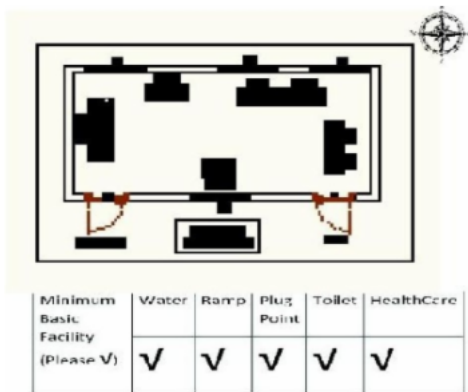

Nazri Naksha

Google Map View

Polling Station Building Front View

Polling Station Front View

Cad View

Key MAP View

1 பெயர் : இப்ராஹீம்சா - தந்தையின் பெயர்: சம்சுதீன் - வீட்டு எண் : 1E வயது : 38 பாலினம் : ஆண் Photo is available	YQN1177468	2 பெயர் : ரம்ஜான் - தந்தையின் பெயர்: சம்சுதீன் - வீட்டு எண் : 1E வயது : 33 பாலினம் : பெண் Photo is available	YQN1177773	3 பெயர் : மீனாச்சி சுந்தரி தந்தையின் பெயர்: கருணாகரன் வீட்டு எண் : 02 வயது : 26 பாலினம் : பெண் Photo is available	YQN2044337
4 பெயர் : சரோஜினி - கணவர் பெயர்: செந்தில்குமார் - வீட்டு எண் : 3 வயது : 41 பாலினம் : பெண் Photo is available	GQW4494464	5 பெயர் : சித்ரா - தந்தையின் பெயர்: முத்துச்சாமி - வீட்டு எண் : 3 வயது : 40 பாலினம் : பெண் Photo is available	GQW4494738	6 பெயர் : நாகபேச்சி - கணவர் பெயர்: ஜீவானந்தம் - வீட்டு எண் : 3 வயது : 39 பாலினம் : பெண் Photo is available	YQN1852052
7 பெயர் : செந்தில்குமார் - தந்தையின் பெயர்: மணி - வீட்டு எண் : 4 வயது : 49 பாலினம் : ஆண் Photo is available	GQW4496477	8 பெயர் : மாரிமுத்து தந்தையின் பெயர்: முருகேசன் வீட்டு எண் : 5 வயது : 43 பாலினம் : ஆண் Photo is available	YQN1976901	9 பெயர் : விஜயலெட்சுமி தந்தையின் பெயர்: மாரிமுத்து வீட்டு எண் : 5 வயது : 42 பாலினம் : பெண் Photo is available	YQN1976067
10 பெயர் : தாரணி தந்தையின் பெயர்: தாமோதரன் வீட்டு எண் : 6 வயது : 21 பாலினம் : பெண் Photo is available	YQN2721694	11 பெயர் : ஷேக் அப்துல்லா தந்தையின் பெயர்: நாசர் பாட்ஷா வீட்டு எண் : 7ஏ வயது : 25 பாலினம் : ஆண் Photo is available	YQN2689818	12 பெயர் : ஷாயிராபானு - கணவர் பெயர்: சுல்தான் - வீட்டு எண் : 11-12 வயது : 51 பாலினம் : பெண் Photo is available	GQW4498911
13 பெயர் : தனம் - கணவர் பெயர்: பாண்டி - வீட்டு எண் : 13 வயது : 66 பாலினம் : பெண் Photo is available	YQN1171438	14 பெயர் : கணேசன் இதரர் பெயர்: பகவதி வீட்டு எண் : 14 வயது : 59 பாலினம் : ஆண் Photo is available	YQN2649770	15 பெயர் : சந்திரசேகர் - தந்தையின் பெயர்: பகவதி - வீட்டு எண் : 14 வயது : 28 பாலினம் : ஆண் Photo is available	YQN1731025
16 பெயர் : ராமச்சந்திரன் - தந்தையின் பெயர்: பொன்னுச்சாமி - வீட்டு எண் : 14டி/10 வயது : 35 பாலினம் : ஆண் Photo is available	ZBK0915827	17 பெயர் : சித்ரா - கணவர் பெயர்: சீனிவாசராகவன் - வீட்டு எண் : 14H வயது : 57 பாலினம் : பெண் Photo is available	YQN1625219	18 பெயர் : முத்துசாமி தந்தையின் பெயர்: முனியாண்டி வீட்டு எண் : 15 வயது : 73 பாலினம் : ஆண் Photo is available	YQN2459279
19 பெயர் : பாண்டியீனா கணவர் பெயர்: முத்துசாமி வீட்டு எண் : 15 வயது : 66 பாலினம் : பெண் Photo is available	YQN2459253	20 பெயர் : சுபலட்சுமி தந்தையின் பெயர்: மீனாசுதி சுந்தரம் வீட்டு எண் : 16 வயது : 23 பாலினம் : பெண் Photo is available	YQN2584407	21 பெயர் : ஆனந்தலெட்சுமி - கணவர் பெயர்: மீனாட்சி சுந்தரம் - வீட்டு எண் : 17 வயது : 30 பாலினம் : பெண் Photo is available	YQN1851989
22 பெயர் : மாடசாமி - தந்தையின் பெயர்: அருணாசலம் - வீட்டு எண் : 18 வயது : 85 பாலினம் : ஆண் Photo is available	YQN1474956	23 பெயர் : நா யுவராஜா தந்தையின் பெயர்: நாகராஜன் வீட்டு எண் : 18 வயது : 23 பாலினம் : ஆண் Photo is available	YQN2688539	24 பெயர் : அமர தேவி கணவர் பெயர்: மாடசாமி வீட்டு எண் : 18-1 வயது : 64 பாலினம் : பெண் Photo is available	YQN2463313
25 பெயர் : பூபேஷ் பாரதி தந்தையின் பெயர்: மாடசாமி வீட்டு எண் : 18-1 வயது : 44 பாலினம் : ஆண் Photo is available	YQN2458024	26 பெயர் : ராணி கணவர் பெயர்: நாகராஜ் வீட்டு எண் : 18/3 வயது : 43 பாலினம் : பெண் Photo is available	YQN2584399	27 பெயர் : நார்ஜஹான் - கணவர் பெயர்: காதர்மைதீன் - வீட்டு எண் : 20 வயது : 67 பாலினம் : பெண் Photo is available	YQN2363992
28 பெயர் : பாத்திமா - தந்தையின் பெயர்: காதர்மைதீன் - வீட்டு எண் : 20 வயது : 41 பாலினம் : பெண் Photo is available	GQW7824097	29 பெயர் : ராமர் - தந்தையின் பெயர்: முத்தையா - வீட்டு எண் : 21 வயது : 49 பாலினம் : ஆண் Photo is available	GQW4495214	30 பெயர் : முத்துமாரி - கணவர் பெயர்: ராமர் - வீட்டு எண் : 21 வயது : 45 பாலினம் : பெண் Photo is available	GQW4498143