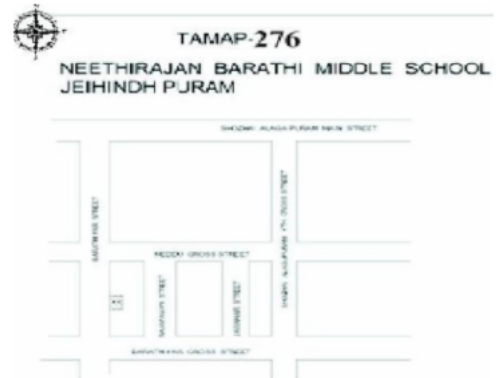

Google Map View

Polling Station Building Front View

Polling Station Front View

Cad View

Minimum Basic Facility (Please ✓)	Water	Ramp	Plug Point	Toilet	HealthCare
	✓	✓	✓	✓	✓

Key MAP View

1	YQN1535921	பெயர் : மணிமலா - கணவர் பெயர்: சரவணக்குமார் - வீட்டு எண் : 1 வயது : 35 பாலினம் : பெண்	Photo is available	2	YQN2736411	பெயர் : பிரியதர்ஷினி தந்தையின் பெயர்: ராமசந்திரன் வீட்டு எண் : 1 வயது : 22 பாலினம் : பெண்	Photo is available	3	YQN2366631	பெயர் : தனலெட்சுமி - கணவர் பெயர்: பிச்சைகோனார் - வீட்டு எண் : 1-1 வயது : 95 பாலினம் : பெண்	Photo is available
4	YQN2366649	பெயர் : வெள்ளைச்சாமி - தந்தையின் பெயர்: பிச்சைகோனார் - வீட்டு எண் : 1-1 வயது : 77 பாலினம் : ஆண்	Photo is available	5	YQN2366656	பெயர் : சக்திவேல் - தந்தையின் பெயர்: ராமகோனார் - வீட்டு எண் : 1-4 வயது : 70 பாலினம் : ஆண்	Photo is available	6	YQN2366664	பெயர் : மாரியம்மாள் - கணவர் பெயர்: சக்திவேல் - வீட்டு எண் : 1-4 வயது : 65 பாலினம் : பெண்	Photo is available
7	YQN0970160	பெயர் : மீனாட்சி சுந்தரம் - தந்தையின் பெயர்: ராசு ஆச்சாரி - வீட்டு எண் : 1b வயது : 61 பாலினம் : ஆண்	Photo is available	8	YQN0970657	பெயர் : மல்லிகா பேகம் - கணவர் பெயர்: ஷாஜஹான் - வீட்டு எண் : 1e வயது : 59 பாலினம் : பெண்	Photo is available	9	YQN0970673	பெயர் : மகபூப்பூஜான் - கணவர் பெயர்: நவ்ஜத் அலி - வீட்டு எண் : 1e வயது : 51 பாலினம் : பெண்	Photo is available
10	YQN0970517	பெயர் : சுரேஷ்குமார் - தந்தையின் பெயர்: வாசுதேவன் - வீட்டு எண் : 1e வயது : 50 பாலினம் : ஆண்	Photo is available	11	YQN0789511	பெயர் : மாரீஸ்வரி - தந்தையின் பெயர்: சுந்தர பாண்டியன் வீட்டு எண் : 1E வயது : 46 பாலினம் : பெண்	Photo is available	12	YQN0970491	பெயர் : ராணி - கணவர் பெயர்: சுரேஷ்குமார் - வீட்டு எண் : 1e வயது : 45 பாலினம் : பெண்	Photo is available
13	YQN0970640	பெயர் : சபீஉல்லா - தாயின் பெயர்: மல்லிகா பேகம் - வீட்டு எண் : 1e வயது : 39 பாலினம் : ஆண்	Photo is available	14	YQN0789974	பெயர் : அபிராமி ஜெ தந்தையின் பெயர்: ஜெயபிரகாஷ் வீட்டு எண் : 1E வயது : 39 பாலினம் : பெண்	Photo is available	15	YQN0970616	பெயர் : நதியா - தாயின் பெயர்: ராணி - வீட்டு எண் : 1e வயது : 38 பாலினம் : பெண்	Photo is available
16	YQN0788513	பெயர் : முகமது அலி - தந்தையின் பெயர்: ஷேக் மைதீன் - வீட்டு எண் : 1E வயது : 35 பாலினம் : ஆண்	Photo is available	17	YQN0970681	பெயர் : ராஜேஷ்குமார் - தந்தையின் பெயர்: சேகர் - வீட்டு எண் : 1e வயது : 35 பாலினம் : ஆண்	Photo is available	18	YQN1301647	பெயர் : சிவசங்கர் - தந்தையின் பெயர்: ராமு - வீட்டு எண் : 1e வயது : 31 பாலினம் : ஆண்	Photo is available
19	YQN1475102	பெயர் : அருண் குமார் - தந்தையின் பெயர்: செல்வராஜ் - வீட்டு எண் : 1E வயது : 30 பாலினம் : ஆண்	Photo is available	20	YQN2366672	பெயர் : தனுஷ்கோடி - தந்தையின் பெயர்: ரமுக்கோனார் - வீட்டு எண் : 2-1 வயது : 66 பாலினம் : ஆண்	Photo is available	21	YQN2366680	பெயர் : விஜயலெட்சுமி - கணவர் பெயர்: தனுஷ்கோடி - வீட்டு எண் : 2-1 வயது : 61 பாலினம் : பெண்	Photo is available
22	YQN2366698	பெயர் : கிருஷ்ணன் - தந்தையின் பெயர்: ராமுக்கோனார் - வீட்டு எண் : 2-2 வயது : 75 பாலினம் : ஆண்	Photo is available	23	YQN2366706	பெயர் : சோனையம்மாள் - கணவர் பெயர்: கிருஷ்ணன் - வீட்டு எண் : 2-2 வயது : 70 பாலினம் : பெண்	Photo is available	24	YQN0788539	பெயர் : ராஜ்குமார் - தந்தையின் பெயர்: முருகேசன் - வீட்டு எண் : 3 வயது : 55 பாலினம் : ஆண்	Photo is available
25	YQN2366714	பெயர் : அழகர்சாமி - தந்தையின் பெயர்: ராமுக்கோனார் - வீட்டு எண் : 3-1 வயது : 90 பாலினம் : ஆண்	Photo is available	26	YQN2366722	பெயர் : முருகேசன் - தந்தையின் பெயர்: அழகர்சாமி - வீட்டு எண் : 3-1 வயது : 60 பாலினம் : ஆண்	Photo is available	27	YQN2366730	பெயர் : வேலம்மாள் - கணவர் பெயர்: முருகேசன் - வீட்டு எண் : 3-1 வயது : 56 பாலினம் : பெண்	Photo is available
28	GQW3413127	பெயர் : ராதாகிருஷ்ணன் - தந்தையின் பெயர்: அழகர்சாமி - வீட்டு எண் : 3-1 வயது : 52 பாலினம் : ஆண்	Photo is available	29	YQN2366748	பெயர் : சரவணன் - தந்தையின் பெயர்: அழகர்சாமி - வீட்டு எண் : 3-2 வயது : 55 பாலினம் : பெண்	Photo is available	30	GQW4504528	பெயர் : உமாதேவி - கணவர் பெயர்: சரவணன் - வீட்டு எண் : 3-2 வயது : 44 பாலினம் : பெண்	Photo is available