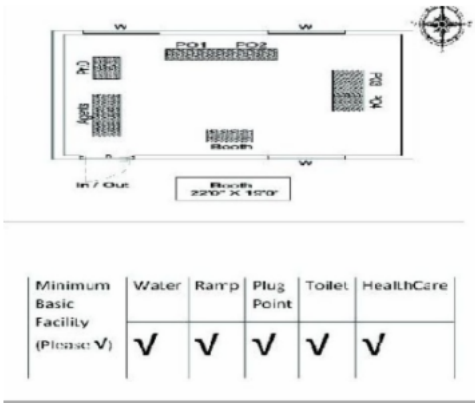

Google Map View

Polling Station Building Front View

Polling Station Front View

Cad View

Key MAP View

சட்டமன்றத் தொகுதியின் எண் மற்றும் பெயர் : 194-மதுரை (மேற்கு)
பிரிவு எண் மற்றும் பெயர் 1-மதுரை (மா) விளாங்குடி, கரிசல்குளம் 1வது தெரு வார்டு 1