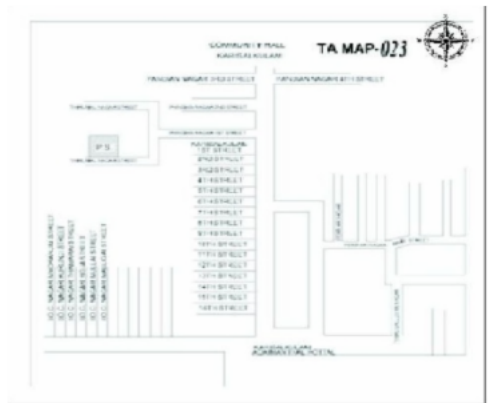

Google Map View

Polling Station Building Front View

Polling Station Front View

Cad View

Key MAP View

சட்டமன்றத் தொகுதியின் எண் மற்றும் பெயர் : 194-மதுரை (மேற்கு)
பிரிவு எண் மற்றும் பெயர் 1-மதுரை (மா) விளாங்குடி, கரிசல்குளம் 1வது தெரு வார்டு 1