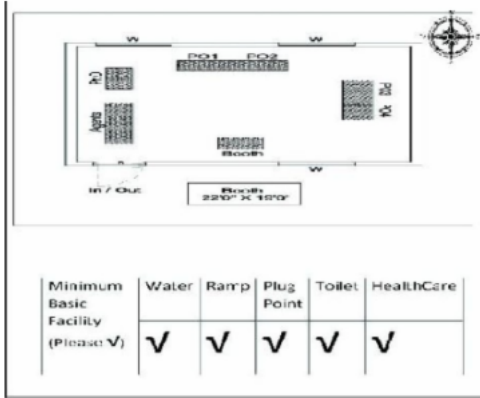

Google Map View

Polling Station Building Front View

Polling Station Front View

Cad View

Key MAP View

சட்டமன்றத் தொகுதியின் எண் மற்றும் பெயர் : 194-மதுரை (மேற்கு)
பிரிவு எண் மற்றும் பெயர் 1-மதுரை (மா) விளாங்குடி, கரிசல்குளம் 8வது தெரு வார்டு 1