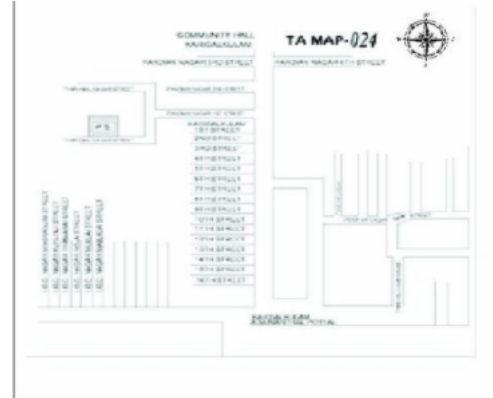

Google Map View

Polling Station Building Front View

Polling Station Front View

Cad View

Key MAP View

சட்டமன்றத் தொகுதியின் எண் மற்றும் பெயர் : 194-மதுரை (மேற்கு)
பிரிவு எண் மற்றும் பெயர் 1-மதுரை (மா) விளாங்குடி, கரிசல்குளம் 8வது தெரு வார்டு 1