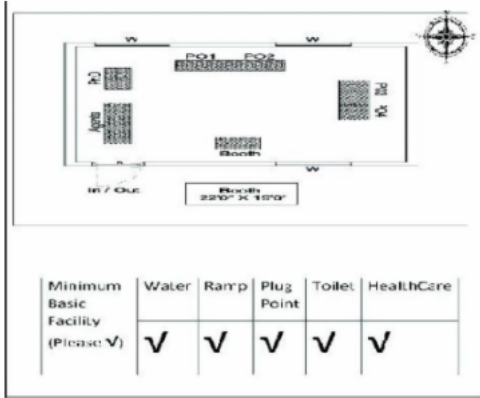

Google Map View

Polling Station Building Front View

Polling Station Front View

Cad View

Key MAP View

சட்டமன்றத் தொகுதியின் எண் மற்றும் பெயர் : 194-மதுரை (மேற்கு)  
பிரிவு எண் மற்றும் பெயர் 1-மதுரை (மா) விளாங்குடி, பாண்டியன் நகர் 1வது தெரு வார்டு 2