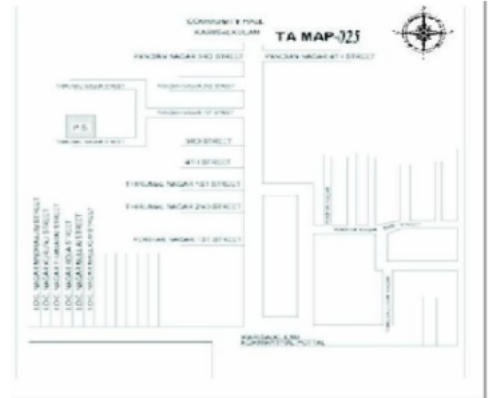

Google Map View

Polling Station Building Front View

Polling Station Front View

Cad View

Key MAP View

சட்டமன்றத் தொகுதியின் எண் மற்றும் பெயர் : 194-மதுரை (மேற்கு)  
பிரிவு எண் மற்றும் பெயர் 1-மதுரை (மா) விளாங்குடி, பாண்டியன் நகர் 1வது தெரு வார்டு 2