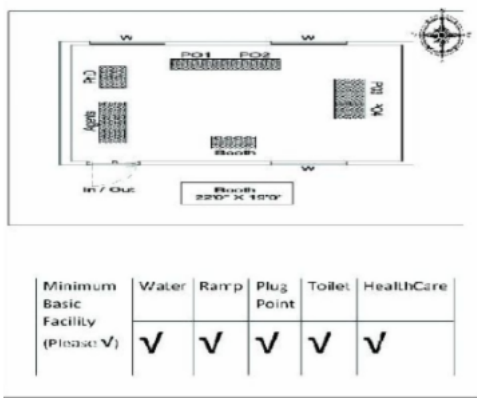

Nazri Naksha

Google Map View

Polling Station Building Front View

Polling Station Front View

Cad View

Key MAP View

1 பெயர் : ஈஸ்டர் லீலா கணவர் பெயர் : தேவதாஸ் வீட்டு எண் : 1 வயது : 60 பாலினம் : பெண் Photo is available	YQN2875904	2 பெயர் : சிலம்பரசன் தந்தையின் பெயர் : நடராஜன் வீட்டு எண் : 1 வயது : 48 பாலினம் : ஆண் Photo is available	YQN2020139	3 பெயர் : ராமு - தந்தையின் பெயர் : சீனிவாசன் - வீட்டு எண் : 1 வயது : 38 பாலினம் : ஆண் Photo is available	YQN0885806
4 பெயர் : நம்பியம்மாள் - தந்தையின் பெயர் : சங்கரேஸ்வரன் - வீட்டு எண் : 1 வயது : 29 பாலினம் : பெண் Photo is available	YQN1822576	5 பெயர் : சந்தான ராஜா தந்தையின் பெயர் : சகயா ஜான் பீட்டர் வீட்டு எண் : 1 வயது : 27 பாலினம் : ஆண் Photo is available	YQN2051209	6 பெயர் : முருகன் - தந்தையின் பெயர் : சுப்பிரமணியன் - வீட்டு எண் : 1-1 வயது : 68 பாலினம் : ஆண் Photo is available	YQN2127504
7 பெயர் : கீதா - கணவர் பெயர் : முருகன் - வீட்டு எண் : 1-1 வயது : 67 பாலினம் : பெண் Photo is available	YQN2127512	8 பெயர் : கூல்பாண்டி - தந்தையின் பெயர் : சுப்பையா - வீட்டு எண் : 1-1-9 வயது : 47 பாலினம் : ஆண் Photo is available	YQN0368472	9 பெயர் : செல்லத்தாய் - கணவர் பெயர் : கூல்பாண்டி - வீட்டு எண் : 1-1-9 வயது : 40 பாலினம் : பெண் Photo is available	YQN0366427
10 பெயர் : சண்முகப்ரியா தந்தையின் பெயர் : சடகோபன் வீட்டு எண் : 1-1/10 வயது : 23 பாலினம் : பெண் Photo is available	YQN2520617	11 பெயர் : கார்த்திக் - தந்தையின் பெயர் : முருகன் - வீட்டு எண் : 1-2-1 வயது : 34 பாலினம் : ஆண் Photo is available	YQN0367664	12 பெயர் : காளிதாஸ் தந்தையின் பெயர் : ராதாக்ரிஷ்ணன் வீட்டு எண் : 1-2/1 வயது : 28 பாலினம் : ஆண் Photo is available	YQN2600344
13 பெயர் : ஜிகா பிரசாத் தந்தையின் பெயர் : ராதா கிருஷ்ணன் வீட்டு எண் : 1-2/1 வயது : 24 பாலினம் : ஆண் Photo is available	YQN2520484	14 பெயர் : சோலை - தந்தையின் பெயர் : அருமை நாயகம் - வீட்டு எண் : 1-2-4 வயது : 69 பாலினம் : ஆண் Photo is available	YQN0366773	15 பெயர் : பாத்திம செல்வி - கணவர் பெயர் : சோலை - வீட்டு எண் : 1-2-4 வயது : 65 பாலினம் : பெண் Photo is available	YQN0365593
16 பெயர் : சோபியா - தந்தையின் பெயர் : சோலை - வீட்டு எண் : 1-2-4 வயது : 44 பாலினம் : பெண் Photo is available	YQN0366781	17 பெயர் : சந்திரலெகா கணவர் பெயர் : அசோக்குமார் வீட்டு எண் : 1-2/4 வயது : 43 பாலினம் : பெண் Photo is available	TAU4217550	18 பெயர் : யாழினி - கணவர் பெயர் : அன்பழகன் - வீட்டு எண் : 1-2-6 வயது : 32 பாலினம் : பெண் Photo is available	YQN1181239
19 பெயர் : சுதாகர் தந்தையின் பெயர் : சுகுமாரன் வீட்டு எண் : 1-2/6 வயது : 20 பாலினம் : ஆண் Photo is available	YQN2880466	20 பெயர் : சண்முக பிரியா கணவர் பெயர் : ராமகிருஷ்ணன் வீட்டு எண் : 1/2-6ஏ வயது : 46 பாலினம் : பெண் Photo is available	YQN2396919	21 பெயர் : ஜெகன் தந்தையின் பெயர் : செந்தில் குமார் வீட்டு எண் : 1-2/7 வயது : 25 பாலினம் : ஆண் Photo is available	YQN1934603
22 பெயர் : ப்ரிந்தா ஆர் தந்தையின் பெயர் : ராமகிருஷ்ணன் ஜே வீட்டு எண் : 1/2-64 வயது : 25 பாலினம் : பெண் Photo is available	YQN2396885	23 பெயர் : சோனியா தாயின் பெயர் : சாந்த குமாரி வீட்டு எண் : 1/3 வயது : 28 பாலினம் : பெண் Photo is available	YQN2020220	24 பெயர் : ராஜா ருத்ரேஷ் தந்தையின் பெயர் : கார்த்திகேயன் வீட்டு எண் : 1-3-15 வயது : 24 பாலினம் : ஆண் Photo is available	YQN2396869
25 பெயர் : பாலசுப்பிரமணியன் - தந்தையின் பெயர் : முத்துக்கருப்பப் பிள்ளை - வீட்டு எண் : 1-5-11 வயது : 81 பாலினம் : ஆண் Photo is available	YQN0157750	26 பெயர் : செல்வபாண்டியன் - தந்தையின் பெயர் : தெட்சினாமூர்த்தி - வீட்டு எண் : 1-9-NA வயது : 34 பாலினம் : ஆண் Photo is available	YQN0366435	27 பெயர் : மோகன்ராஜ் தந்தையின் பெயர் : ராமக்கிருஷ்ணன் வீட்டு எண் : 1/2 6ஏ வயது : 26 பாலினம் : ஆண் Photo is available	YQN2396893
28 பெயர் : சுப்பிரமணியன் - தந்தையின் பெயர் : பாப்பையா - வீட்டு எண் : 1e வயது : 68 பாலினம் : ஆண் Photo is available	YQN1327733	29 பெயர் : விஜயலட்சுமி - தந்தையின் பெயர் : காமாட்சி - வீட்டு எண் : 1E வயது : 67 பாலினம் : பெண் Photo is available	YQN1305804	30 பெயர் : தனலெட்சுமி - கணவர் பெயர் : சுப்பிரமணியன் - வீட்டு எண் : 1E வயது : 58 பாலினம் : பெண் Photo is available	YQN1327956