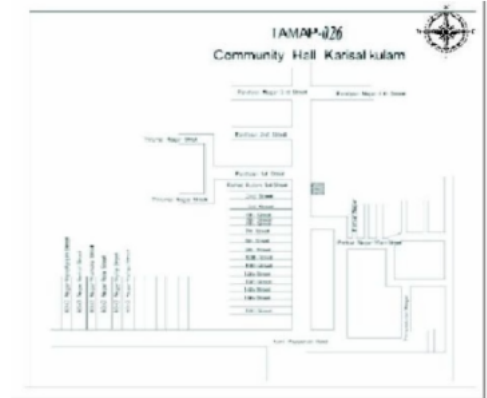

Nazri Naksha

Google Map View

Polling Station Building Front View

Polling Station Front View

Cad View

Key MAP View

1 பெயர் : ஈஸ்டர் லீலா கணவர் பெயர் : தேவதாஸ் வீட்டு எண் : 1 வயது : 60 பாலினம் : பெண் Photo is available	YQN2875904	2 பெயர் : சிலம்பரசன் தந்தையின் பெயர் : நடராஜன் வீட்டு எண் : 1 வயது : 48 பாலினம் : ஆண் Photo is available	YQN2020139	3 பெயர் : ராமு - தந்தையின் பெயர் : சீனிவாசன் - வீட்டு எண் : 1 வயது : 38 பாலினம் : ஆண் Photo is available	YQN0885806
4 பெயர் : நம்பியம்மாள் - தந்தையின் பெயர் : சங்கரேஸ்வரன் - வீட்டு எண் : 1 வயது : 29 பாலினம் : பெண் Photo is available	YQN1822576	5 பெயர் : சந்தான ராஜா தந்தையின் பெயர் : சகயா ஜான் பீட்டர் வீட்டு எண் : 1 வயது : 27 பாலினம் : ஆண் Photo is available	YQN2051209	6 பெயர் : முருகன் - தந்தையின் பெயர் : சுப்பிரமணியன் - வீட்டு எண் : 1-1 வயது : 68 பாலினம் : ஆண் Photo is available	YQN2127504
7 பெயர் : கீதா - கணவர் பெயர் : முருகன் - வீட்டு எண் : 1-1 வயது : 67 பாலினம் : பெண் Photo is available	YQN2127512	8 பெயர் : கூல்பாண்டி - தந்தையின் பெயர் : சுப்பையா - வீட்டு எண் : 1-1-9 வயது : 47 பாலினம் : ஆண் Photo is available	YQN0368472	9 பெயர் : செல்லத்தாய் - கணவர் பெயர் : கூல்பாண்டி - வீட்டு எண் : 1-1-9 வயது : 40 பாலினம் : பெண் Photo is available	YQN0366427
10 பெயர் : சண்முகப்ரியா தந்தையின் பெயர் : சடகோபன் வீட்டு எண் : 1-1/10 வயது : 23 பாலினம் : பெண் Photo is available	YQN2520617	11 பெயர் : கார்த்திக் - தந்தையின் பெயர் : முருகன் - வீட்டு எண் : 1-2-1 வயது : 34 பாலினம் : ஆண் Photo is available	YQN0367664	12 பெயர் : காளிதாஸ் தந்தையின் பெயர் : ராதாக்ரிஷ்ணன் வீட்டு எண் : 1-2/1 வயது : 28 பாலினம் : ஆண் Photo is available	YQN2600344
13 பெயர் : ஜிகா பிரசாத் தந்தையின் பெயர் : ராதா கிருஷ்ணன் வீட்டு எண் : 1-2/1 வயது : 24 பாலினம் : ஆண் Photo is available	YQN2520484	14 பெயர் : சோலை - தந்தையின் பெயர் : அருமை நாயகம் - வீட்டு எண் : 1-2-4 வயது : 69 பாலினம் : ஆண் Photo is available	YQN0366773	15 பெயர் : பாத்திம செல்வி - கணவர் பெயர் : சோலை - வீட்டு எண் : 1-2-4 வயது : 65 பாலினம் : பெண் Photo is available	YQN0365593
16 பெயர் : சோபியா - தந்தையின் பெயர் : சோலை - வீட்டு எண் : 1-2-4 வயது : 44 பாலினம் : பெண் Photo is available	YQN0366781	17 பெயர் : சந்திரலெகா கணவர் பெயர் : அசோக்குமார் வீட்டு எண் : 1-2/4 வயது : 43 பாலினம் : பெண் Photo is available	TAU4217550	18 பெயர் : யாழினி - கணவர் பெயர் : அன்பழகன் - வீட்டு எண் : 1-2-6 வயது : 32 பாலினம் : பெண் Photo is available	YQN1181239
19 பெயர் : சுதாகர் தந்தையின் பெயர் : சுகுமாரன் வீட்டு எண் : 1-2/6 வயது : 20 பாலினம் : ஆண் Photo is available	YQN2880466	20 பெயர் : சண்முக பிரியா கணவர் பெயர் : ராமகிருஷ்ணன் வீட்டு எண் : 1/2-6ஏ வயது : 46 பாலினம் : பெண் Photo is available	YQN2396919	21 பெயர் : ஜெகன் தந்தையின் பெயர் : செந்தில் குமார் வீட்டு எண் : 1-2/7 வயது : 25 பாலினம் : ஆண் Photo is available	YQN1934603
22 பெயர் : ப்ரிந்தா ஆர் தந்தையின் பெயர் : ராமகிருஷ்ணன் ஜே வீட்டு எண் : 1/2-64 வயது : 25 பாலினம் : பெண் Photo is available	YQN2396885	23 பெயர் : சோனியா தாயின் பெயர் : சாந்த குமாரி வீட்டு எண் : 1/3 வயது : 28 பாலினம் : பெண் Photo is available	YQN2020220	24 பெயர் : ராஜா ருத்ரேஷ் தந்தையின் பெயர் : கார்த்திகேயன் வீட்டு எண் : 1-3-15 வயது : 24 பாலினம் : ஆண் Photo is available	YQN2396869
25 பெயர் : பாலசுப்பிரமணியன் - தந்தையின் பெயர் : முத்துக்கருப்பப் பிள்ளை - வீட்டு எண் : 1-5-11 வயது : 81 பாலினம் : ஆண் Photo is available	YQN0157750	26 பெயர் : செல்வபாண்டியன் - தந்தையின் பெயர் : தெட்சினாமூர்த்தி - வீட்டு எண் : 1-9-NA வயது : 34 பாலினம் : ஆண் Photo is available	YQN0366435	27 பெயர் : மோகன்ராஜ் தந்தையின் பெயர் : ராமக்கிருஷ்ணன் வீட்டு எண் : 1/2 6ஏ வயது : 26 பாலினம் : ஆண் Photo is available	YQN2396893
28 பெயர் : சுப்பிரமணியன் - தந்தையின் பெயர் : பாப்பையா - வீட்டு எண் : 1e வயது : 68 பாலினம் : ஆண் Photo is available	YQN1327733	29 பெயர் : விஜயலட்சுமி - தந்தையின் பெயர் : காமாட்சி - வீட்டு எண் : 1E வயது : 67 பாலினம் : பெண் Photo is available	YQN1305804	30 பெயர் : தனலெட்சுமி - கணவர் பெயர் : சுப்பிரமணியன் - வீட்டு எண் : 1E வயது : 58 பாலினம் : பெண் Photo is available	YQN1327956