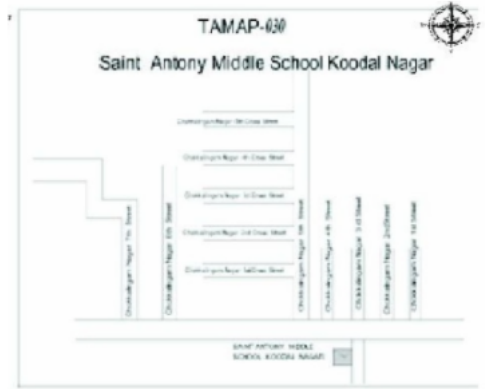

3. வாக்குச் சாவடியின் விவரங்கள்

<p>வாக்குச் சாவடியின் எண் மற்றும் பெயர் :</p> <p>40 - செயின்ட் அந்தோனி நடுநிலைப்பள்ளி, முன்பக்க அறை கிழக்கு 2ம் வகுப்பு -பி பிரிவு , விளாங்குடி கூடல்நகர்-625018</p> <p>வாக்குச் சாவடியின் முகவரி :</p> <p>செயின்ட் அந்தோனி நடுநிலைப்பள்ளி, விளாங்குடி கூடல்நகர்-625018</p>	<p style="text-align: center;">வாக்குச் சாவடியின் வகைப்பாடு (ஆண்/பெண்/பொது)</p>	<p style="text-align: center;">பொது</p>
	<p style="text-align: center;">துணை வாக்குச் சாவடிகளின் எண்ணிக்கை :</p>	0

Nazri Naksha

Google Map View

Polling Station Building Front View

Polling Station Front View

Cad View

Key MAP View

சட்டமன்றத் தொகுதியின் எண் மற்றும் பெயர் : 194-மதுரை (மேற்கு)
பிரிவு எண் மற்றும் பெயர் 1-மதுரை (மா) விளாங்குடி (பே), சொக்கலிங்க நகர் 5வது தெரு வார்டு 2