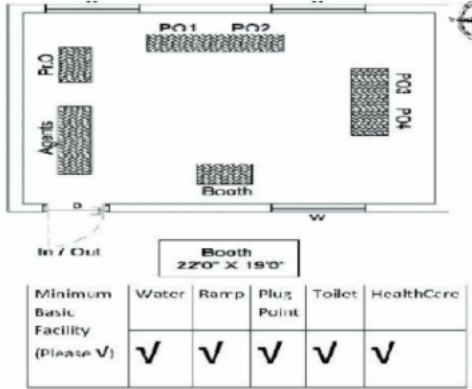

Nazri Naksha

Google Map View

Polling Station Building Front View

Polling Station Front View

Cad View

Key MAP View

சட்டமன்றத் தொகுதியின் எண் மற்றும் பெயர் : 194-மதுரை (மேற்கு)
பிரிவு எண் மற்றும் பெயர் 1-மதுரை (மா) விளாங்குடி (பே), சொக்கலிங்க நகர் 5வது தெரு வார்டு 2