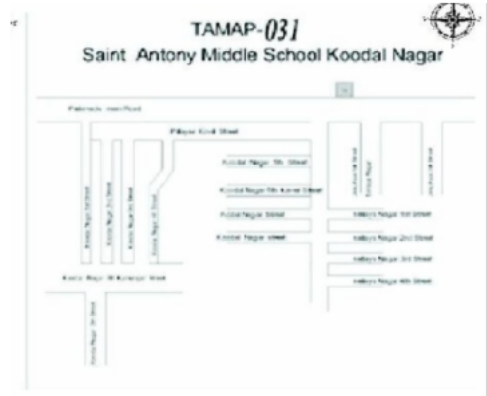

### 3. வாக்குச் சாவடியின் விவரங்கள்

வாக்குச் சாவடியின் எண் மற்றும் பெயர் : 41 - செயின்ட் அந்தோனி நடுநிலைப்பள்ளி, தெற்கு டெரஸ்கட்டிடம் எண்-4 மேற்கு பகுதி விளாங்குடி கூடல்நகர்-625018  வாக்குச் சாவடியின் முகவரி : செயின்ட் அந்தோனி நடுநிலைப்பள்ளி, விளாங்குடி கூடல்நகர்-625018	<b>வாக்குச் சாவடியின் வகைப்பாடு (ஆண்/பெண்/பொது)</b>	<b>பொது</b>
	<b>துணை வாக்குச் சாவடிகளின் எண்ணிக்கை :</b>	0

Google Map View

Polling Station Building Front View

Polling Station Front View

Cad View

Key MAP View

சட்டமன்றத் தொகுதியின் எண் மற்றும் பெயர் : 194-மதுரை (மேற்கு)  
பிரிவு எண் மற்றும் பெயர் 1-மதுரை (மா) விளாங்குடி (பே), பிள்ளையார் கோவில் கூடல்நகர் 1வது தெரு வார்டு 2