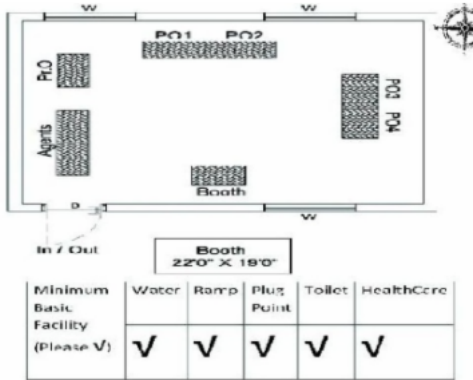

Google Map View

Polling Station Building Front View

Polling Station Front View

Cad View

Key MAP View

சட்டமன்றத் தொகுதியின் எண் மற்றும் பெயர் : 194-மதுரை (மேற்கு)  
பிரிவு எண் மற்றும் பெயர் 1-மதுரை (மா) விளாங்குடி (பே), பிள்ளையார் கோவில் கூடல்நகர் 1வது தெரு வார்டு 2