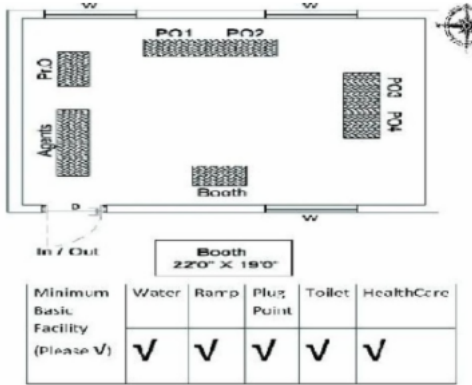

Google Map View

Polling Station Building Front View

Polling Station Front View

Cad View

Key MAP View

1 பெயர் : நாராயணன் - தந்தையின் பெயர்: சீத்தாராமராஜூ - வீட்டு எண் : 1E வயது : 91 பாலினம் : ஆண்	YQN1194323 Photo is available	2 பெயர் : மேரி டோரா - இதரர் பெயர்: ஜான் மரிய சூசை - வீட்டு எண் : 1E வயது : 83 பாலினம் : பெண்	YQN0571638 Photo is available	3 பெயர் : ஜானகி - கணவர் பெயர்: நாராயணன் - வீட்டு எண் : 1E வயது : 81 பாலினம் : பெண்	YQN1193689 Photo is available
4 பெயர் : சந்திரசேகரன் - தந்தையின் பெயர்: வெங்கடகிருஷ்ணன் - வீட்டு எண் : 1e வயது : 77 பாலினம் : ஆண்	YQN1194646 Photo is available	5 பெயர் : சந்திரா - கணவர் பெயர்: மகாராஜா - வீட்டு எண் : 1E வயது : 65 பாலினம் : பெண்	YQN0569889 Photo is available	6 பெயர் : பிரகாஷ் - தந்தையின் பெயர்: நாராயணசாமி - வீட்டு எண் : 1e வயது : 59 பாலினம் : ஆண்	YQN1485697 Photo is available
7 பெயர் : இனிகோமேரி - தந்தையின் பெயர்: ஜெபமாலை - வீட்டு எண் : 1e வயது : 55 பாலினம் : பெண்	YQN1009836 Photo is available	8 பெயர் : ராஜேந்திரன் - தந்தையின் பெயர்: தவமணித்தேவர் - வீட்டு எண் : 1e வயது : 52 பாலினம் : ஆண்	YQN1194638 Photo is available	9 பெயர் : தீபா - கணவர் பெயர்: ராஜேந்திரன் - வீட்டு எண் : 1e வயது : 43 பாலினம் : பெண்	YQN1194224 Photo is available
10 பெயர் : முத்துராஜா - தந்தையின் பெயர்: சந்திரா - வீட்டு எண் : 1E வயது : 38 பாலினம் : ஆண்	YQN0572370 Photo is available	11 பெயர் : மோகன வனிதா - கணவர் பெயர்: சுரேஷ்குமார் - வீட்டு எண் : 2 வயது : 44 பாலினம் : பெண்	YQN1631753 Photo is available	12 பெயர் : அங்கையற்கண்ணி - தந்தையின் பெயர்: இளங்கோ - வீட்டு எண் : 2-1-30 வயது : 50 பாலினம் : பெண்	YQN1194513 Photo is available
13 பெயர் : சீதாலட்சுமி - கணவர் பெயர்: சீனிவாசன் - வீட்டு எண் : 2-2 வயது : 56 பாலினம் : பெண்	YQN0569715 Photo is available	14 பெயர் : கிரிஜா கணவர் பெயர்: பிரகாஷ் வீட்டு எண் : 2/2-3 வயது : 52 பாலினம் : பெண்	YQN2795037 Photo is available	15 பெயர் : பிரியியப்பன் - தந்தையின் பெயர்: ஆண்டியப்பன் - வீட்டு எண் : 2-5-1-4A வயது : 54 பாலினம் : ஆண்	YQN0015388 Photo is available
16 பெயர் : பூர்வத்சன் பூர்நிவாசன் தந்தையின் பெயர்: பூர்நிவாசன் வீட்டு எண் : 2-5/2 சுப லயா வயது : 30 பாலினம் : ஆண்	YQN2847960 Photo is available	17 பெயர் : மணிகண்டன் - தந்தையின் பெயர்: சுப்புராஜ் - வீட்டு எண் : 2-5-8 வயது : 41 பாலினம் : ஆண்	YQN1330505 Photo is available	18 பெயர் : சுரேஷ் கார்த்திக் - தந்தையின் பெயர்: காளிராஜன் - வீட்டு எண் : 2-5-16 வயது : 39 பாலினம் : ஆண்	YQN1193713 Photo is available
19 பெயர் : முருகன் வெ தந்தையின் பெயர்: வெள்ளையகவுண்டர் வீட்டு எண் : 2-5/16 ஏ வயது : 62 பாலினம் : ஆண்	FFT2084846 Photo is available	20 பெயர் : பெரியம்மாள் - கணவர் பெயர்: பிரியியப்பன் - வீட்டு எண் : 2-5-16A வயது : 47 பாலினம் : பெண்	YQN0015396 Photo is available	21 பெயர் : ராணி - கணவர் பெயர்: முருகன் - வீட்டு எண் : 2-5/16 (ஏ) வயது : 59 பாலினம் : பெண்	FFT2084853 Photo is available
22 பெயர் : ரோஸ்லின் - தந்தையின் பெயர்: ஜான் லாரன்ஸ் - வீட்டு எண் : 2-5-16-B வயது : 28 பாலினம் : பெண்	YQN1675305 Photo is available	23 பெயர் : மெர்லின் - தந்தையின் பெயர்: ஜான் லாரன்ஸ் - வீட்டு எண் : 2-5-16-B வயது : 28 பாலினம் : பெண்	YQN1675362 Photo is available	24 பெயர் : சரோஜா - கணவர் பெயர்: மாதவன் - வீட்டு எண் : 2-5-16C வயது : 73 பாலினம் : பெண்	YQN0572347 Photo is available
25 பெயர் : செல்வநாராயணன் - தந்தையின் பெயர்: லெட்சுமணன் - வீட்டு எண் : 2-5/16 சி வயது : 60 பாலினம் : ஆண்	GBT2001832 Photo is available	26 பெயர் : லதா - கணவர் பெயர்: செல்வநாராயணன் - வீட்டு எண் : 2-5/16 சி வயது : 53 பாலினம் : பெண்	GBT2001824 Photo is available	# 27 பெயர் : செ கோபிநாத் தந்தையின் பெயர்: செல்வநாராயணன் - வீட்டு எண் : 2/5/16சி,கோபிநாத் இல்லம் வயது : 29 பாலினம் : ஆண்	YQN1547405 Photo is available
28 பெயர் : கோவிந்தராஜ் - தந்தையின் பெயர்: கோவிந்தராஜ் - வீட்டு எண் : 2-22 வயது : 60 பாலினம் : ஆண்	YQN0569988 Photo is available	29 பெயர் : சீனிவாசன் - தந்தையின் பெயர்: பார்த்தசாரதி - வீட்டு எண் : 2-52 வயது : 66 பாலினம் : ஆண்	YQN0571125 Photo is available	30 பெயர் : ராஜ்குமார் - தந்தையின் பெயர்: சுந்தரேசன் - வீட்டு எண் : 5 வயது : 35 பாலினம் : ஆண்	YQN0886317 Photo is available