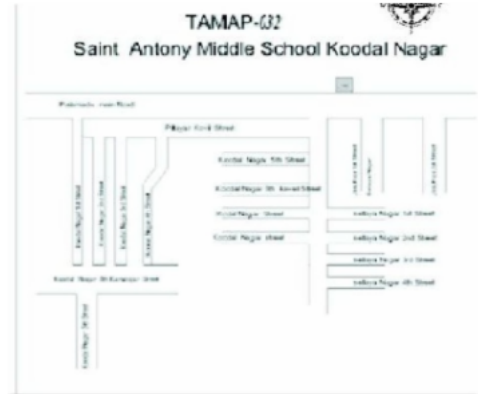

Google Map View

Polling Station Building Front View

Polling Station Front View

Cad View

Key MAP View

1 பெயர் : நாராயணன் - தந்தையின் பெயர்: சீத்தாராமராஜூ - வீட்டு எண் : 1E வயது : 91 பாலினம் : ஆண்	YQN1194323 Photo is available	2 பெயர் : மேரி டோரா - இதரர் பெயர்: ஜான் மரிய சூசை - வீட்டு எண் : 1E வயது : 83 பாலினம் : பெண்	YQN0571638 Photo is available	3 பெயர் : ஜானகி - கணவர் பெயர்: நாராயணன் - வீட்டு எண் : 1E வயது : 81 பாலினம் : பெண்	YQN1193689 Photo is available
4 பெயர் : சந்திரசேகரன் - தந்தையின் பெயர்: வெங்கடகிருஷ்ணன் - வீட்டு எண் : 1e வயது : 77 பாலினம் : ஆண்	YQN1194646 Photo is available	5 பெயர் : சந்திரா - கணவர் பெயர்: மகாராஜா - வீட்டு எண் : 1E வயது : 65 பாலினம் : பெண்	YQN0569889 Photo is available	6 பெயர் : பிரகாஷ் - தந்தையின் பெயர்: நாராயணசாமி - வீட்டு எண் : 1e வயது : 59 பாலினம் : ஆண்	YQN1485697 Photo is available
7 பெயர் : இனிகோமேரி - தந்தையின் பெயர்: ஜெபமாலை - வீட்டு எண் : 1e வயது : 55 பாலினம் : பெண்	YQN1009836 Photo is available	8 பெயர் : ராஜேந்திரன் - தந்தையின் பெயர்: தவமணித்தேவர் - வீட்டு எண் : 1e வயது : 52 பாலினம் : ஆண்	YQN1194638 Photo is available	9 பெயர் : தீபா - கணவர் பெயர்: ராஜேந்திரன் - வீட்டு எண் : 1e வயது : 43 பாலினம் : பெண்	YQN1194224 Photo is available
10 பெயர் : முத்துராஜா - தந்தையின் பெயர்: சந்திரா - வீட்டு எண் : 1E வயது : 38 பாலினம் : ஆண்	YQN0572370 Photo is available	11 பெயர் : மோகன வனிதா - கணவர் பெயர்: சுரேஷ்குமார் - வீட்டு எண் : 2 வயது : 44 பாலினம் : பெண்	YQN1631753 Photo is available	12 பெயர் : அங்கையற்கண்ணி - தந்தையின் பெயர்: இளங்கோ - வீட்டு எண் : 2-1-30 வயது : 50 பாலினம் : பெண்	YQN1194513 Photo is available
13 பெயர் : சீதாலட்சுமி - கணவர் பெயர்: சீனிவாசன் - வீட்டு எண் : 2-2 வயது : 56 பாலினம் : பெண்	YQN0569715 Photo is available	14 பெயர் : கிரிஜா கணவர் பெயர்: பிரகாஷ் வீட்டு எண் : 2/2-3 வயது : 52 பாலினம் : பெண்	YQN2795037 Photo is available	15 பெயர் : பிரியியப்பன் - தந்தையின் பெயர்: ஆண்டியப்பன் - வீட்டு எண் : 2-5-1-4A வயது : 54 பாலினம் : ஆண்	YQN0015388 Photo is available
16 பெயர் : பூர்வத்சன் பூர்நிவாசன் தந்தையின் பெயர்: பூர்நிவாசன் வீட்டு எண் : 2-5/2 சுப லயா வயது : 30 பாலினம் : ஆண்	YQN2847960 Photo is available	17 பெயர் : மணிகண்டன் - தந்தையின் பெயர்: சுப்புராஜ் - வீட்டு எண் : 2-5-8 வயது : 41 பாலினம் : ஆண்	YQN1330505 Photo is available	18 பெயர் : சுரேஷ் கார்த்திக் - தந்தையின் பெயர்: காளிராஜன் - வீட்டு எண் : 2-5-16 வயது : 39 பாலினம் : ஆண்	YQN1193713 Photo is available
19 பெயர் : முருகன் வெ தந்தையின் பெயர்: வெள்ளையகவுண்டர் வீட்டு எண் : 2-5/16 ஏ வயது : 62 பாலினம் : ஆண்	FFT2084846 Photo is available	20 பெயர் : பெரியம்மாள் - கணவர் பெயர்: பிரியியப்பன் - வீட்டு எண் : 2-5-16A வயது : 47 பாலினம் : பெண்	YQN0015396 Photo is available	21 பெயர் : ராணி - கணவர் பெயர்: முருகன் - வீட்டு எண் : 2-5/16 (ஏ) வயது : 59 பாலினம் : பெண்	FFT2084853 Photo is available
22 பெயர் : ரோஸ்லின் - தந்தையின் பெயர்: ஜான் லாரன்ஸ் - வீட்டு எண் : 2-5-16-B வயது : 28 பாலினம் : பெண்	YQN1675305 Photo is available	23 பெயர் : மெர்லின் - தந்தையின் பெயர்: ஜான் லாரன்ஸ் - வீட்டு எண் : 2-5-16-B வயது : 28 பாலினம் : பெண்	YQN1675362 Photo is available	24 பெயர் : சரோஜா - கணவர் பெயர்: மாதவன் - வீட்டு எண் : 2-5-16C வயது : 73 பாலினம் : பெண்	YQN0572347 Photo is available
25 பெயர் : செல்வநாராயணன் - தந்தையின் பெயர்: லெட்சுமணன் - வீட்டு எண் : 2-5/16 சி வயது : 60 பாலினம் : ஆண்	GBT2001832 Photo is available	26 பெயர் : லதா - கணவர் பெயர்: செல்வநாராயணன் - வீட்டு எண் : 2-5/16 சி வயது : 53 பாலினம் : பெண்	GBT2001824 Photo is available	# 27 பெயர் : செ கோபிநாத் தந்தையின் பெயர்: செல்வநாராயணன் - வீட்டு எண் : 2/5/16சி,கோபிநாத் இல்லம் வயது : 29 பாலினம் : ஆண்	YQN1547405 Photo is available
28 பெயர் : கோவிந்தராஜ் - தந்தையின் பெயர்: கோவிந்தராஜ் - வீட்டு எண் : 2-22 வயது : 60 பாலினம் : ஆண்	YQN0569988 Photo is available	29 பெயர் : சீனிவாசன் - தந்தையின் பெயர்: பார்த்தசாரதி - வீட்டு எண் : 2-52 வயது : 66 பாலினம் : ஆண்	YQN0571125 Photo is available	30 பெயர் : ராஜ்குமார் - தந்தையின் பெயர்: சுந்தரேசன் - வீட்டு எண் : 5 வயது : 35 பாலினம் : ஆண்	YQN0886317 Photo is available