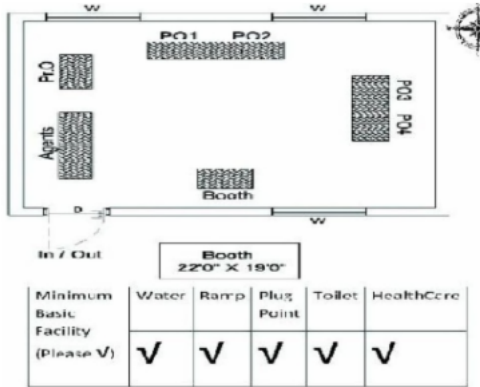

Nazri Naksha

Google Map View

Polling Station Building Front View

Polling Station Front View

Cad View

Key MAP View

சட்டமன்றத் தொகுதியின் எண் மற்றும் பெயர் : 194-மதுரை (மேற்கு)
பிரிவு எண் மற்றும் பெயர் 1-மதுரை (மா) விளாங்குடி (பே), செல்லையா நகர் 1வதுதெரு வார்டு 2