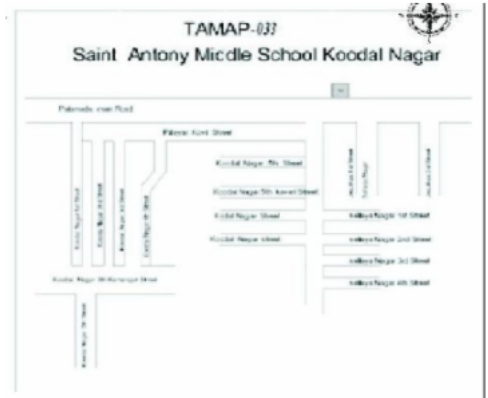

3. வாக்குச் சாவடியின் விவரங்கள்

வாக்குச் சாவடியின் எண் மற்றும் பெயர் : 43 - செயிண்ட் அந்தோணி நடுநிலைப்பள்ளி தெற்கு பக்கம் கிழக்கு கட்டிடம் 8வது அறை வடக்கு முகம் கூடல்நகர் - 625018 வாக்குச் சாவடியின் முகவரி : செயிண்ட் அந்தோணி நடுநிலைப்பள்ளி, விளாங்குடி கூடல்நகர்-625018	வாக்குச் சாவடியின் வகைப்பாடு (ஆண்/பெண்/பொது)	பொது
	துணை வாக்குச் சாவடிகளின் எண்ணிக்கை :	0

Nazri Naksha

Google Map View

Polling Station Building Front View

Polling Station Front View

Cad View

Key MAP View

சட்டமன்றத் தொகுதியின் எண் மற்றும் பெயர் : 194-மதுரை (மேற்கு)
பிரிவு எண் மற்றும் பெயர் 1-மதுரை (மா) விளாங்குடி (பே), செல்லையா நகர் 1வதுதெரு வார்டு 2