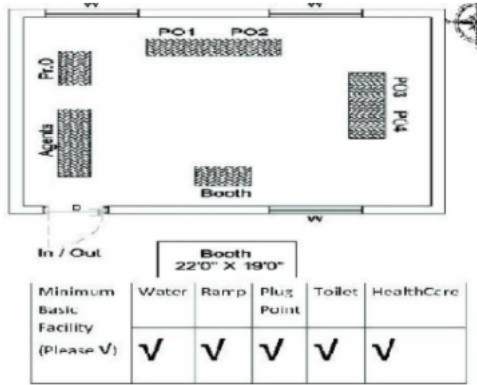

Google Map View

Polling Station Building Front View

Polling Station Front View

Cad View

Key MAP View

சட்டமன்றத் தொகுதியின் எண் மற்றும் பெயர் : 194-மதுரை (மேற்கு)
பிரிவு எண் மற்றும் பெயர் 1-மதுரை (மா) விளாங்குடி (சி.ஊ), வருமான வரி காலனி முதல் தெரு வார்டு 20