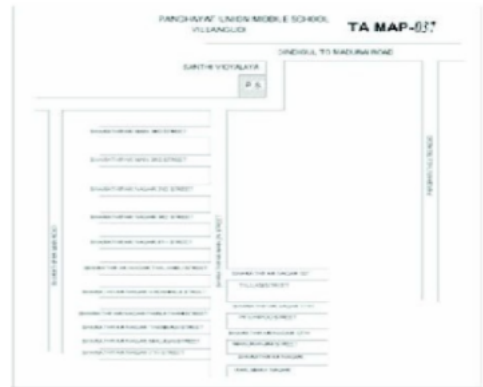

Nazri Naksha

Google Map View

Polling Station Building Front View

Polling Station Front View

Cad View

Key MAP View

சட்டமன்றத் தொகுதியின் எண் மற்றும் பெயர் : 194-மதுரை (மேற்கு)
பிரிவு எண் மற்றும் பெயர் 1-மதுரை (மா) விளாங்குடி (சி.உ), பாரதியார் மெயின் வீதி வார்டு 20