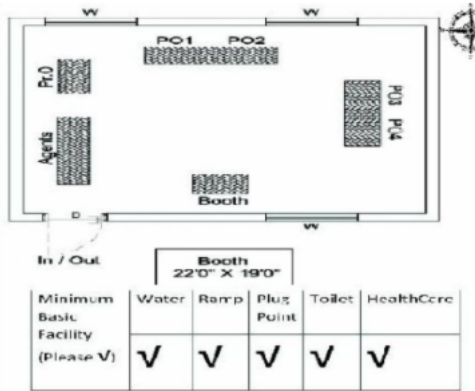

Nazri Naksha

Google Map View

Polling Station Building Front View

Polling Station Front View

Cad View

Key MAP View

சட்டமன்றத் தொகுதியின் எண் மற்றும் பெயர் : 194-மதுரை (மேற்கு)
பிரிவு எண் மற்றும் பெயர் 1-மதுரை (மா) விளாங்குடி (சி.உ), பாரதியார் மெயின் வீதி வார்டு 20