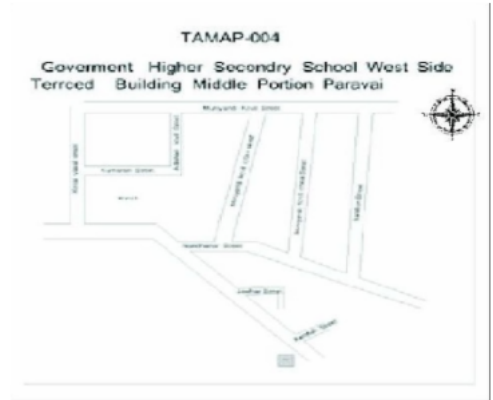

Key MAP View