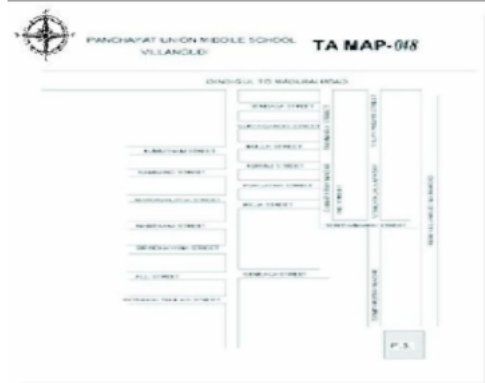

Key MAP View