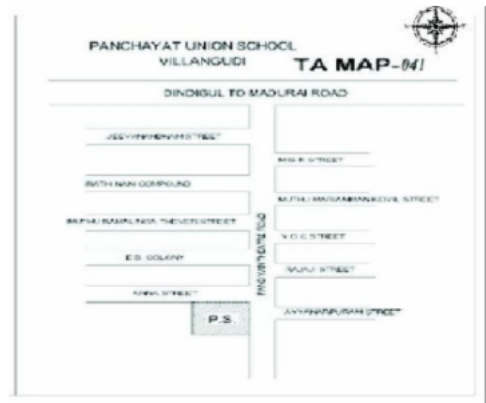

Nazri Naksha

Google Map View

Polling Station Building Front View

Polling Station Front View

Cad View

Key MAP View

சட்டமன்றத் தொகுதியின் எண் மற்றும் பெயர் : 194-மதுரை (மேற்கு)
பிரிவு எண் மற்றும் பெயர் 1-மதுரை (மா) விளாங்குடி (சி.ஊ), ராஜாஜி தெரு வார்டு 20