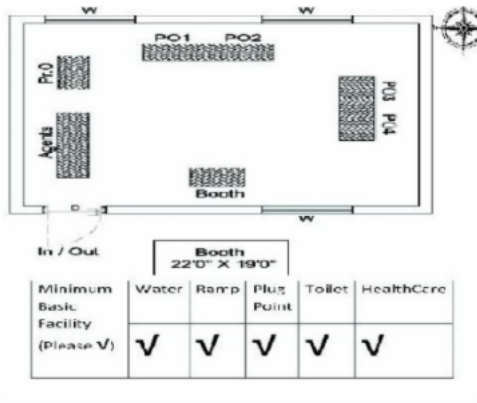

Nazri Naksha

Google Map View

Polling Station Building Front View

Polling Station Front View

Cad View

Key MAP View

சட்டமன்றத் தொகுதியின் எண் மற்றும் பெயர் : 194-மதுரை (மேற்கு)
பிரிவு எண் மற்றும் பெயர் 1-மதுரை (மா) விளாங்குடி (சி.ஊ), ராஜாஜி தெரு வார்டு 20