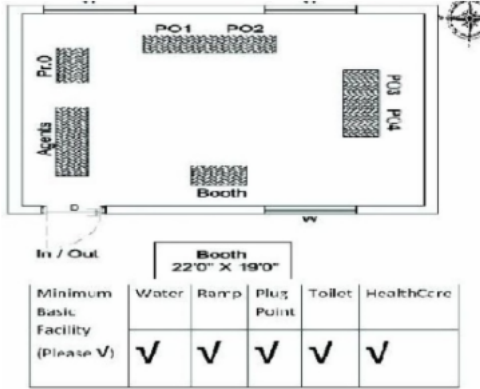

Nazri Naksha

Google Map View

Polling Station Building Front View

Polling Station Front View

Cad View

Key MAP View

சட்டமன்றத் தொகுதியின் எண் மற்றும் பெயர் : 194-மதுரை (மேற்கு)  
பிரிவு எண் மற்றும் பெயர் 1-மதுரை (மா) விளாங்குடி, சொக்கநாதபுரம் 1வது தெரு வார்டு 20