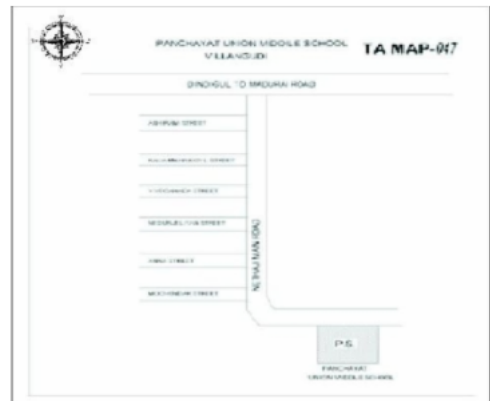

Key MAP View