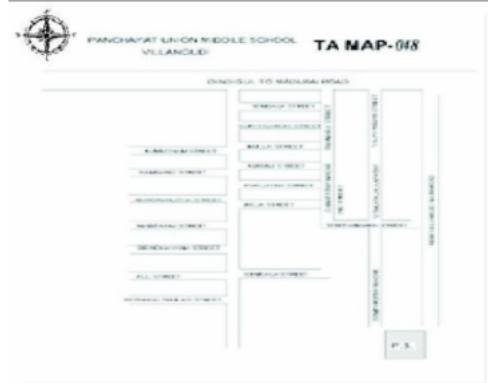

Google Map View

Polling Station Building Front View

Polling Station Front View

Cad View

Minimum Basic Facility (Please ✓)	Water	Ramp	Plug Point	Toilet	HealthCare
	✓	✓	✓	✓	✓

Key MAP View

1	YQN2538387	பெயர் : வருண் கார்த்திக் தந்தையின் பெயர்: ராஜா சேகரன் வீட்டு எண் : 1ஏ வயது : 23 பாலினம் : ஆண்	Photo is available	2	YQN1201524	பெயர் : கிருஷ்ண வேணி - கணவர் பெயர்: சீனிவாசன் - வீட்டு எண் : 1e வயது : 86 பாலினம் : பெண்	Photo is available	3	YQN0804112	பெயர் : டேவிட் குணசேகரன் - தந்தையின் பெயர்: சர்தார் - வீட்டு எண் : 1E வயது : 63 பாலினம் : ஆண்	Photo is available
4	YQN0804336	பெயர் : லூசியா மேரி - கணவர் பெயர்: டேவிட் குணசேகரன் - வீட்டு எண் : 1E வயது : 58 பாலினம் : பெண்	Photo is available	5	YQN1201854	பெயர் : கார்த்திகேயினி - தந்தையின் பெயர்: சீனிவாசன் - வீட்டு எண் : 1E வயது : 51 பாலினம் : பெண்	Photo is available	6	FFT7114499	பெயர் : ராமகிருஷ்ணன் - தந்தையின் பெயர்: வெள்ளையப்ப செட்டியார் - வீட்டு எண் : 2 வயது : 78 பாலினம் : ஆண்	Photo is available
7	YQN2919801	பெயர் : ஜெ கலாதேவி தந்தையின் பெயர்: ஜெகந்நாதன் வீட்டு எண் : 2 வயது : 50 பாலினம் : பெண்	Photo is available	8	YQN0887968	பெயர் : நல்லகண்ணு - தந்தையின் பெயர்: ராஜலி - வீட்டு எண் : 2 வயது : 49 பாலினம் : ஆண்	Photo is available	9	YQN0887950	பெயர் : பாண்டிகுமாரி - கணவர் பெயர்: நல்லகண்ணு - வீட்டு எண் : 2 வயது : 41 பாலினம் : பெண்	Photo is available
10	YQN2657336	பெயர் : ஜான்சிராணி கணவர் பெயர்: அழகர்சாமி வீட்டு எண் : 2/19 வயது : 60 பாலினம் : பெண்	Photo is available	11	YQN0804039	பெயர் : ராஜெஸ்வரி - கணவர் பெயர்: முருகேஸ் - வீட்டு எண் : 3 வயது : 49 பாலினம் : பெண்	Photo is available	12	YQN2644029	பெயர் : காயத்ரி தந்தையின் பெயர்: திருப்பதி வீட்டு எண் : 4 வயது : 23 பாலினம் : பெண்	Photo is available
13	YQN2028132	பெயர் : சண்முகநாதன் தந்தையின் பெயர்: திலகர் வீட்டு எண் : 5 வயது : 56 பாலினம் : ஆண்	Photo is available	14	YQN2037786	பெயர் : ஜெயசுதா கணவர் பெயர்: சண்முகநாதன் வீட்டு எண் : 5 வயது : 50 பாலினம் : பெண்	Photo is available	15	YQN2673234	பெயர் : முத்துகுமரன் தந்தையின் பெயர்: நீலமேகம் வீட்டு எண் : 5 வயது : 49 பாலினம் : ஆண்	Photo is available
16	YQN2037778	பெயர் : நயன ஸ்ரீ தந்தையின் பெயர்: சண்முகநாதன் வீட்டு எண் : 5 வயது : 27 பாலினம் : பெண்	Photo is available	17	YQN2727204	பெயர் : ஷோபிகாஷ்ரீ தந்தையின் பெயர்: சண்முகநாதன் வீட்டு எண் : 5 வயது : 23 பாலினம் : பெண்	Photo is available	18	YQN2538361	பெயர் : ஷாலி தெரஸ் தந்தையின் பெயர்: பால் ஞானசேகர் வீட்டு எண் : 5ஏ வயது : 23 பாலினம் : பெண்	Photo is available
19	YQN1802644	பெயர் : முகேஷ் கார்த்திக் செ - தந்தையின் பெயர்: செல்வராஜ் - வீட்டு எண் : 6 வயது : 28 பாலினம் : ஆண்	Photo is available	20	YQN2148450	பெயர் : அம்சவள்ளி - கணவர் பெயர்: சோலைமலை - வீட்டு எண் : 6B வயது : 60 பாலினம் : பெண்	Photo is available	21	YQN2939577	பெயர் : பிரபாகராஜா சூ தந்தையின் பெயர்: சூரிய தேவன் வீட்டு எண் : 6பி வயது : 21 பாலினம் : ஆண்	Photo is available
22	YQN2800175	பெயர் : மகிமா பிரஸ்லீன் வெ தந்தையின் பெயர்: ஃபேலிஸிய ராஜகுமார் வீட்டு எண் : 7/2 வயது : 20 பாலினம் : பெண்	Photo is available	23	YQN2673887	பெயர் : கலாவதி இதரர் பெயர்: முத்து வைரவன் வீட்டு எண் : 7/2பீ வயது : 66 பாலினம் : பெண்	Photo is available	24	YQN2673994	பெயர் : முத்து வைரவன் தந்தையின் பெயர்: கலாவதி வீட்டு எண் : 7/2பீ வயது : 44 பாலினம் : ஆண்	Photo is available
25	YQN2673929	பெயர் : பார்த்திபன் இதரர் பெயர்: கலாவதி வீட்டு எண் : 7/2பீ வயது : 42 பாலினம் : ஆண்	Photo is available	26	YQN2658862	பெயர் : நாகரத்தினம் இதரர் பெயர்: வெங்கட் சுப்பிரமணியன் வீட்டு எண் : 7/3 வயது : 76 பாலினம் : பெண்	Photo is available	27	YQN2438224	பெயர் : அப்துல் கரீம் தந்தையின் பெயர்: அப்துல் ஹலிம் வீட்டு எண் : 7/3 வயது : 66 பாலினம் : ஆண்	Photo is available
28	YQN2438240	பெயர் : அப்துல் ஹலிம் தந்தையின் பெயர்: அப்துல் கரீம் வீட்டு எண் : 7/3 வயது : 29 பாலினம் : ஆண்	Photo is available	29	FFT5108865	பெயர் : வெங்கடராமசுப்பிரமணியன் - தந்தையின் பெயர்: குப்புசாமி - வீட்டு எண் : 7-5 வயது : 70 பாலினம் : ஆண்	Photo is available	30	FFT5111406	பெயர் : மீனாட்சி - கணவர் பெயர்: வெங்கடராமசுப்பிரமணியன் - வீட்டு எண் : 7-5 வயது : 65 பாலினம் : பெண்	Photo is available