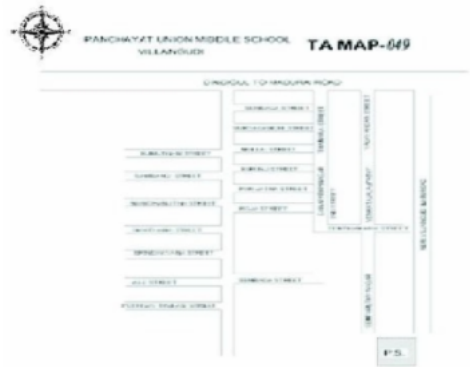

Google Map View

Polling Station Building Front View

Polling Station Front View

Cad View

Minimum Basic Facility (Please ✓)	Water	Ramp	Plug Point	Toilet	HealthCare
	✓	✓	✓	✓	✓

Key MAP View

சட்டமன்றத் தொகுதியின் எண் மற்றும் பெயர் : 194-மதுரை (மேற்கு)
பிரிவு எண் மற்றும் பெயர் 1-மதுரை (மா) விளாங்குடி (பே), விசாலாட்சி நகர் 1வது தெரு வார்டு 1