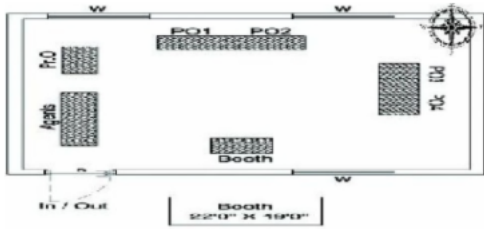

Google Map View

Polling Station Building Front View

Polling Station Front View

Cad View

Minimum Basic Facility (Please ✓)	Water	Ramp	Plug Point	Toilet	HealthCare
	✓	✓	✓	✓	✓

Key MAP View

சட்டமன்றத் தொகுதியின் எண் மற்றும் பெயர் : 194-மதுரை (மேற்கு)
பிரிவு எண் மற்றும் பெயர் 1-மதுரை (மா) விளாங்குடி (பே), விசாலாட்சி நகர் 1வது தெரு வார்டு 1