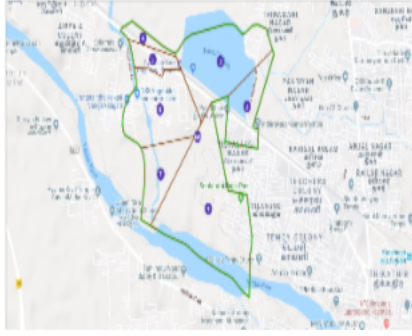

3. வாக்குச் சாவடியின் விவரங்கள்

வாக்குச் சாவடியின் எண் மற்றும் பெயர் : 60 - விசாலாட்சி மில் காலனி உயர்நிலைப்பள்ளி மேற்கு கட்டிடம் தெற்குபகுதி திண்டுக்கல் மெயின் ரோடு விளாங்குடி-625018 வாக்குச் சாவடியின் முகவரி : விசாலாட்சி மில் காலனி உயர்நிலைப்பள்ளி, திண்டுக்கல் மெயின் ரோடு , விளாங்குடி-625018	வாக்குச் சாவடியின் வகைப்பாடு (ஆண்/பெண்/பொது)	பொது
	துணை வாக்குச் சாவடிகளின் எண்ணிக்கை :	0

Google Map View

Polling Station Building Front View

Polling Station Front View

Cad View

Minimum Basic Facility (Please ✓)	Water	Ramp	Plug Point	Toilet	HealthCare
	✓	✓	✓	✓	✓

Key MAP View

சட்டமன்றத் தொகுதியின் எண் மற்றும் பெயர் : 194-மதுரை (மேற்கு)
பிரிவு எண் மற்றும் பெயர் 1-மதுரை (மா) விளாங்குடி (பே), விசாலாட்சி நகர் 1வது தெரு வார்டு 1