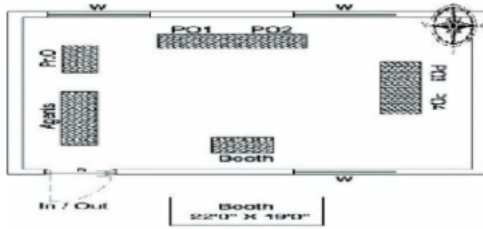

Google Map View

Polling Station Building Front View

Polling Station Front View

Cad View

Minimum Basic Facility (Please ✓)	Water	Ramp	Plug Point	Toilet	HealthCare
	✓	✓	✓	✓	✓

Key MAP View

சட்டமன்றத் தொகுதியின் எண் மற்றும் பெயர் : 194-மதுரை (மேற்கு)  
பிரிவு எண் மற்றும் பெயர் 1-மதுரை (மா) விளாங்குடி (பே), திண்டுக்கல் மெயின் சாலை வார்டு 1