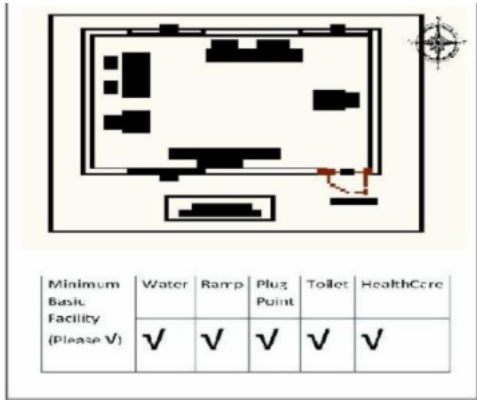

Google Map View

Polling Station Building Front View

Polling Station Front View

Cad View

Key MAP View

1 பெயர் : பாண்டி - தந்தையின் பெயர்: ராமு - வீட்டு எண் : 1 வயது : 53 பாலினம் : ஆண்	GQW3548328 Photo is available	2 பெயர் : முருகன் தந்தையின் பெயர்: சுப்பையா வீட்டு எண் : 1 வயது : 48 பாலினம் : ஆண்	YQN1986082 Photo is available	3 பெயர் : விஜய லட்சுமி கணவர் பெயர்: முருகன் வீட்டு எண் : 1 வயது : 41 பாலினம் : பெண்	YQN1988237 Photo is available
4 பெயர் : கார்த்திக் மா தந்தையின் பெயர்: மாடசாமி வீட்டு எண் : 1 வயது : 41 பாலினம் : ஆண்	YQN2752384 Photo is available	5 பெயர் : சரண்யா கா கணவர் பெயர்: கார்த்திக் வீட்டு எண் : 1 வயது : 33 பாலினம் : பெண்	YQN2829976 Photo is available	6 பெயர் : சுமித்ரா மு தந்தையின் பெயர்: முருகன் சு வீட்டு எண் : 1 வயது : 20 பாலினம் : பெண்	YQN2772309 Photo is available
7 பெயர் : முத்துபாண்டி - கணவர் பெயர்: கணேசன் - வீட்டு எண் : 1-1 வயது : 42 பாலினம் : பெண்	YQN1203165 Photo is available	8 பெயர் : மாரிமுத்து - தந்தையின் பெயர்: அய்யா பிள்ளை - வீட்டு எண் : 1-4 வயது : 66 பாலினம் : ஆண்	YQN1491349 Photo is available	9 பெயர் : மோகனா - கணவர் பெயர்: மாரிமுத்து - வீட்டு எண் : 1-4 வயது : 55 பாலினம் : பெண்	YQN1491190 Photo is available
# 10 பெயர் : கணேசன் னி தந்தையின் பெயர்: சின்னமுத்து - வீட்டு எண் : 1-12 வயது : 54 பாலினம் : ஆண்	YQN1554542 Photo is available	11 பெயர் : வெங்கடேஸ்வரி - கணவர் பெயர்: கணேசன் - வீட்டு எண் : 1-12 வயது : 42 பாலினம் : பெண்	YQN1554534 Photo is available	12 பெயர் : சபிதா - கணவர் பெயர்: ரமேஷ் - வீட்டு எண் : 1A வயது : 40 பாலினம் : பெண்	YQN1741404 Photo is available
13 பெயர் : சுசிலா - கணவர் பெயர்: பன்னீர்செல்வம் - வீட்டு எண் : 1e வயது : 75 பாலினம் : பெண்	YQN1203355 Photo is available	14 பெயர் : பாலுச்சாமி - தந்தையின் பெயர்: சந்தானம்பிள்ளை - வீட்டு எண் : 1e வயது : 69 பாலினம் : ஆண்	YQN1203363 Photo is available	15 பெயர் : கந்தசாமி - தந்தையின் பெயர்: ஆறுமுகம் - வீட்டு எண் : 1E வயது : 66 பாலினம் : ஆண்	YQN1491307 Photo is available
16 பெயர் : வசந்தா - கணவர் பெயர்: காமாட்சி - வீட்டு எண் : 1E வயது : 65 பாலினம் : பெண்	YQN1741354 Photo is available	17 பெயர் : வாசுகி - கணவர் பெயர்: சத்தியசீலன் - வீட்டு எண் : 1E வயது : 65 பாலினம் : பெண்	YQN1741313 Photo is available	18 பெயர் : எட்வின் - தந்தையின் பெயர்: ஜான் வில்சன் - வீட்டு எண் : 1E வயது : 63 பாலினம் : ஆண்	YQN0585299 Photo is available
19 பெயர் : தமிழ்செல்வி - கணவர் பெயர்: கந்தசாமி - வீட்டு எண் : 1E வயது : 63 பாலினம் : பெண்	YQN1491281 Photo is available	20 பெயர் : பாலசுப்பிரமணியன் - தந்தையின் பெயர்: மாரியப்பத்தேவர் - வீட்டு எண் : 1e வயது : 62 பாலினம் : ஆண்	YQN1741271 Photo is available	21 பெயர் : செல்வராஜ் - தந்தையின் பெயர்: சிங்கராஜ் - வீட்டு எண் : 1E வயது : 62 பாலினம் : ஆண்	YQN2147585 Photo is available
22 பெயர் : மாணிகண்டன் - தந்தையின் பெயர்: ராமன் - வீட்டு எண் : 1E வயது : 59 பாலினம் : ஆண்	YQN0971937 Photo is available	23 பெயர் : ஸ்டாலின் - தந்தையின் பெயர்: ஸ்டாலின் - வீட்டு எண் : 1E வயது : 56 பாலினம் : ஆண்	YQN1344175 Photo is available	24 பெயர் : பஞ்சவர்ணம் - கணவர் பெயர்: பாலசுப்பிரமணியன் - வீட்டு எண் : 1E வயது : 56 பாலினம் : பெண்	YQN1741297 Photo is available
25 பெயர் : முருகேசன் - தந்தையின் பெயர்: ராமையா - வீட்டு எண் : 1E வயது : 51 பாலினம் : ஆண்	GQW3965118 Photo is available	26 பெயர் : முருகன் - தந்தையின் பெயர்: முனியாண்டி - வீட்டு எண் : 1E வயது : 46 பாலினம் : ஆண்	YQN1017045 Photo is available	27 பெயர் : ஜெயசித்ரா - கணவர் பெயர்: முருகேசன் - வீட்டு எண் : 1E வயது : 45 பாலினம் : பெண்	GQW3965126 Photo is available
28 பெயர் : மணிவாசகம் - தந்தையின் பெயர்: சந்திரசேகர் - வீட்டு எண் : 1e வயது : 45 பாலினம் : ஆண்	YQN1203074 Photo is available	29 பெயர் : மீனாம்பாள் - கணவர் பெயர்: முருகன் - வீட்டு எண் : 1E வயது : 43 பாலினம் : பெண்	YQN1018050 Photo is available	30 பெயர் : காளீஸ்வரி - கணவர் பெயர்: ராமமூர்த்தி - வீட்டு எண் : 1e வயது : 43 பாலினம் : பெண்	YQN1491133 Photo is available