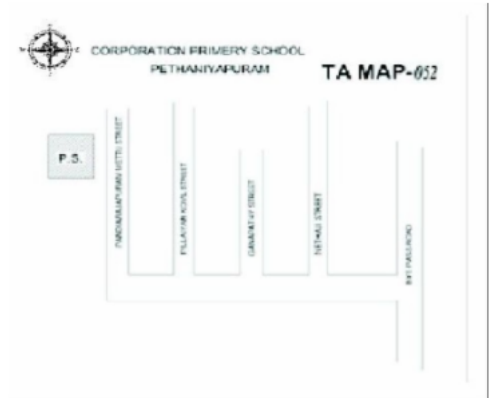

Google Map View

Polling Station Building Front View

Polling Station Front View

Cad View

Key MAP View

Minimum Basic Facility (Please ✓)	Water	Ramp	Plus Point	Toilet	HealthCare
	✓	✓	✓	✓	✓

1 பெயர் : கஸ்தூரி கணவர் பெயர் : நாகராஜன் வீட்டு எண் : 0 வயது : 27 பாலினம் : பெண் Photo is available	YQN2401701	2 பெயர் : ராஜேஸ்வரி - கணவர் பெயர் : ராமகிருஷ்ணன் - வீட்டு எண் : 1 வயது : 66 பாலினம் : பெண் Photo is available	YQN0586289	3 பெயர் : ஜெயஉஷா - தந்தையின் பெயர் : ஜெயபாலசுப்ரமணியன் - வீட்டு எண் : 1-1 வயது : 32 பாலினம் : பெண் Photo is available	YQN1018514
4 பெயர் : கங்காதரன் - தந்தையின் பெயர் : அர்ச்சுணன் - வீட்டு எண் : 1E வயது : 74 பாலினம் : ஆண் Photo is available	YQN1346030	5 பெயர் : சமதி - கணவர் பெயர் : சந்தியாகு - வீட்டு எண் : 1E வயது : 73 பாலினம் : பெண் Photo is available	YQN0028506	6 பெயர் : பெருமாள் - தந்தையின் பெயர் : ரெங்கசாமி - வீட்டு எண் : 1E வயது : 65 பாலினம் : ஆண் Photo is available	YQN0585778
7 பெயர் : பாக்கியலட்சுமி - கணவர் பெயர் : கங்காதரன் - வீட்டு எண் : 1E வயது : 64 பாலினம் : பெண் Photo is available	YQN1346048	8 பெயர் : அய்யர் - தந்தையின் பெயர் : மூக்கயாத்தேவர் - வீட்டு எண் : 1E வயது : 63 பாலினம் : ஆண் Photo is available	YQN0980284	9 பெயர் : அமல்ராஜ் - தந்தையின் பெயர் : ஜெபமாலை - வீட்டு எண் : 1e வயது : 60 பாலினம் : ஆண் Photo is available	YQN1019082
10 பெயர் : வேலு - தந்தையின் பெயர் : மூக்கன் - வீட்டு எண் : 1E வயது : 57 பாலினம் : ஆண் Photo is available	YQN1345719	11 பெயர் : சாந்தி - கணவர் பெயர் : சரவணன் - வீட்டு எண் : 1e வயது : 56 பாலினம் : பெண் Photo is available	YQN1491729	12 பெயர் : ரமேஷ் - தந்தையின் பெயர் : கழுவத்தேவர் - வீட்டு எண் : 1E வயது : 54 பாலினம் : ஆண் Photo is available	YQN1346014
13 பெயர் : ஜெயக்கொடி - கணவர் பெயர் : சுப்பையா - வீட்டு எண் : 1E வயது : 51 பாலினம் : பெண் Photo is available	YQN0585679	14 பெயர் : சகாயராணி - கணவர் பெயர் : அமுல்ராஜ் - வீட்டு எண் : 1e வயது : 51 பாலினம் : பெண் Photo is available	YQN1018837	15 பெயர் : ஆனந்தி - கணவர் பெயர் : ஜெயராமன் - வீட்டு எண் : 1E வயது : 50 பாலினம் : பெண் Photo is available	YQN0890251
16 பெயர் : ராமலிங்கம் - தந்தையின் பெயர் : செல்லபாண்டி - வீட்டு எண் : 1e வயது : 49 பாலினம் : ஆண் Photo is available	YQN1018712	17 பெயர் : பாலமுருகன் - தந்தையின் பெயர் : நயினார் - வீட்டு எண் : 1e வயது : 49 பாலினம் : ஆண் Photo is available	YQN1491661	18 பெயர் : முருகன் - தந்தையின் பெயர் : அம்பாயி - வீட்டு எண் : 1E வயது : 47 பாலினம் : ஆண் Photo is available	YQN1018910
19 பெயர் : செல்வபேச்சியம்மாள் - கணவர் பெயர் : ஆல்பர்ட் - வீட்டு எண் : 1E வயது : 46 பாலினம் : பெண் Photo is available	YQN0028464	20 பெயர் : செந்தில் - தந்தையின் பெயர் : வீரணன் - வீட்டு எண் : 1e வயது : 46 பாலினம் : ஆண் Photo is available	YQN1018811	21 பெயர் : பேச்சியம்மாள் - கணவர் பெயர் : ரமேஷ் - வீட்டு எண் : 1E வயது : 44 பாலினம் : பெண் Photo is available	YQN1346022
22 பெயர் : சுந்தர பாண்டியம்மாள் - கணவர் பெயர் : ராமலிங்கம் - வீட்டு எண் : 1E வயது : 42 பாலினம் : பெண் Photo is available	YQN0890210	23 பெயர் : குமார் - தந்தையின் பெயர் : கண்ணன் - வீட்டு எண் : 1E வயது : 41 பாலினம் : ஆண் Photo is available	YQN0585042	24 பெயர் : கலைசெல்வி - கணவர் பெயர் : மணிகண்டன் - வீட்டு எண் : 1E வயது : 41 பாலினம் : பெண் Photo is available	YQN0889865
25 பெயர் : சித்ரா - கணவர் பெயர் : பாலமுருகன் - வீட்டு எண் : 1e வயது : 40 பாலினம் : பெண் Photo is available	YQN1491695	26 பெயர் : ஜான்சி ராணி - இதரர் பெயர் : முத்தையா - வீட்டு எண் : 1E வயது : 39 பாலினம் : பெண் Photo is available	YQN0585026	27 பெயர் : அமல்மேரி - கணவர் பெயர் : ஜெகதீஸ்குமார் - வீட்டு எண் : 1e வயது : 38 பாலினம் : பெண் Photo is available	YQN1491703
28 பெயர் : மீனாட்சி - கணவர் பெயர் : சஞ்சீவ் குமார் - வீட்டு எண் : 1e வயது : 37 பாலினம் : பெண் Photo is available	YQN1491786	29 பெயர் : விஜயபுரீ - கணவர் பெயர் : ஸ்டாலின் - வீட்டு எண் : 1E வயது : 37 பாலினம் : பெண் Photo is available	YQN1345925	30 பெயர் : வினோத் குமார் - தந்தையின் பெயர் : பாஸ்கரன் - வீட்டு எண் : 1E வயது : 37 பாலினம் : ஆண் Photo is available	YQN0889774