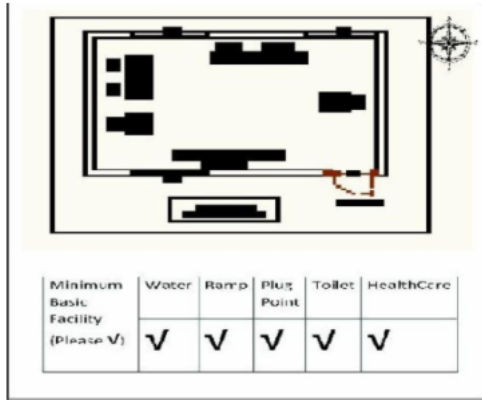

Google Map View

Polling Station Building Front View

Polling Station Front View

Cad View

Key MAP View

1 பெயர் : ஜெயபால் இப்நேஜேர் ஜி தந்தையின் பெயர்: ஞானப்ரகாசம் வீட்டு எண் : 1 வயது : 48 பாலினம் : ஆண் Photo is available	GQW1648542	2 பெயர் : நளினிஎலிசபெத்ராணி - கணவர் பெயர்: ஜெயபால்எபினைசர் - வீட்டு எண் : 1 வயது : 47 பாலினம் : பெண் Photo is available	GQW1648534	3 பெயர் : சுப்புராம் - தந்தையின் பெயர்: சுப்பையா - வீட்டு எண் : 1-1 வயது : 59 பாலினம் : ஆண் Photo is available	YQN2157584
4 பெயர் : மீனா - கணவர் பெயர்: சுப்புராம் - வீட்டு எண் : 1-1 வயது : 57 பாலினம் : பெண் Photo is available	YQN2157592	# 5 பெயர் : டேவிட்ராஜா ஞானப்பிரகாசம் தந்தையின் பெயர்: ஞானப்பிரகாசம் - வீட்டு எண் : 1 வயது : 52 பாலினம் : ஆண் Photo is available	GQW3992179	# 6 பெயர் : ஜோகனாரோஸ் டேவிட்ராஜா கணவர் பெயர்: டேவிட்ராஜா - வீட்டு எண் : 1 வயது : 49 பாலினம் : பெண் Photo is available	GQW3975125
# 7 பெயர் : ஜெ முரளிதரன் தந்தையின் பெயர்: ஜெகதீஸ்வரன் - வீட்டு எண் : 1E வயது : 42 பாலினம் : ஆண் Photo is available	YQN0891317	8 பெயர் : யாஸ்மீன் - கணவர் பெயர்: நஸ்ருல் இஸ்லாம் - வீட்டு எண் : 1E வயது : 41 பாலினம் : பெண் Photo is available	YQN1020445	9 பெயர் : ஹேம நந்தினி - தந்தையின் பெயர்: ராஜா - வீட்டு எண் : 1E வயது : 28 பாலினம் : பெண் Photo is available	YQN1742279
10 பெயர் : அருணாதேவி - கணவர் பெயர்: முரளிதரன் - வீட்டு எண் : 1-E வயது : 37 பாலினம் : பெண் Photo is available	YQN1204221	11 பெயர் : ஜோயல் ஆபிரகாம் டே தந்தையின் பெயர்: டேவிட் ராஜா ஞா வீட்டு எண் : 1,சாமுவேல் தெரு வயது : 21 பாலினம் : ஆண் Photo is available	YQN2763902	12 பெயர் : ஜோசப் வின்சென்ட் - தந்தையின் பெயர்: சின்னையா - வீட்டு எண் : 2 வயது : 63 பாலினம் : ஆண் Photo is available	YQN1020585
13 பெயர் : நாச்சரம்மாள் - கணவர் பெயர்: முருகேசன் - வீட்டு எண் : 2 வயது : 62 பாலினம் : பெண் Photo is available	YQN0171819	14 பெயர் : முருகேசன் - தந்தையின் பெயர்: பாலகிருஷ்ணன் - வீட்டு எண் : 2 வயது : 59 பாலினம் : ஆண் Photo is available	YQN0171827	15 பெயர் : பாத்திமாமேரி - கணவர் பெயர்: ஜோசப் வின்சென்ட் - வீட்டு எண் : 2 வயது : 55 பாலினம் : பெண் Photo is available	YQN2157600
16 பெயர் : பெ ஜுவர்ராஜா தந்தையின் பெயர்: பெருமாள் வீட்டு எண் : 2, வயது : 40 பாலினம் : ஆண் Photo is available	YQN2821734	17 பெயர் : ராபர்ட் ஜெகதீஸ் ராஜா - தந்தையின் பெயர்: ஜோசப் வின்சென்ட் - வீட்டு எண் : 2 வயது : 33 பாலினம் : ஆண் Photo is available	YQN1204080	18 பெயர் : சந்தியா ஜுவர் ராஜா கணவர் பெயர்: ஜுவர் ராஜா வீட்டு எண் : 2, வயது : 31 பாலினம் : பெண் Photo is available	YQN2821692
19 பெயர் : அருள்திபிகா கணவர் பெயர்: ராபர்ட் ஜெகதீஷ் ராஜா வீட்டு எண் : 2 வயது : 27 பாலினம் : பெண் Photo is available	NPZ1107515	20 பெயர் : பாத்திமாராணி ஃபாத்திம ராணி கணவர் பெயர்: சார்லஸ் ராஜா - வீட்டு எண் : 2பி வயது : 37 பாலினம் : பெண் Photo is available	YQN1742105	21 பெயர் : பியூலா - கணவர் பெயர்: ஜான்பீட்டர் - வீட்டு எண் : 2f வயது : 68 பாலினம் : பெண் Photo is available	YQN2157618
22 பெயர் : சரோஜா - கணவர் பெயர்: பாலசுப்பிரமணியன் - வீட்டு எண் : 2F வயது : 57 பாலினம் : பெண் Photo is available	YQN1204338	23 பெயர் : நாகலெட்சுமி தந்தையின் பெயர்: உலகநாதன் வீட்டு எண் : 3-62 வயது : 31 பாலினம் : பெண் Photo is available	YQN1940089	24 பெயர் : ஜோசப் - தந்தையின் பெயர்: சின்னையா - வீட்டு எண் : 3A வயது : 62 பாலினம் : ஆண் Photo is available	YQN2157626
25 பெயர் : வெள்ளையம்மாள் - கணவர் பெயர்: சின்னவெள்ளையன் - வீட்டு எண் : 3A-1 வயது : 85 பாலினம் : பெண் Photo is available	YQN2157634	26 பெயர் : சுப்பிரமணியன் - தந்தையின் பெயர்: கருப்பையா - வீட்டு எண் : 3A-1 வயது : 60 பாலினம் : ஆண் Photo is available	YQN2157642	27 பெயர் : தமிழ்ச்செல்வி - கணவர் பெயர்: முருகபாண்டி - வீட்டு எண் : 3B-1 வயது : 61 பாலினம் : பெண் Photo is available	GQW3977741
28 பெயர் : சுரேஷ்கிருஷ்ணன் - தந்தையின் பெயர்: முருகபாண்டி - வீட்டு எண் : 3B-1 வயது : 38 பாலினம் : ஆண் Photo is available	GQW3977121	29 பெயர் : பாத்திமாமேரி - கணவர் பெயர்: அமுல்ராஜ் - வீட்டு எண் : 3B-3 வயது : 60 பாலினம் : பெண் Photo is available	GQW1647999	30 பெயர் : ஜெயா - கணவர் பெயர்: செல்வம் - வீட்டு எண் : 3B-4 வயது : 50 பாலினம் : பெண் Photo is available	GQW3970779