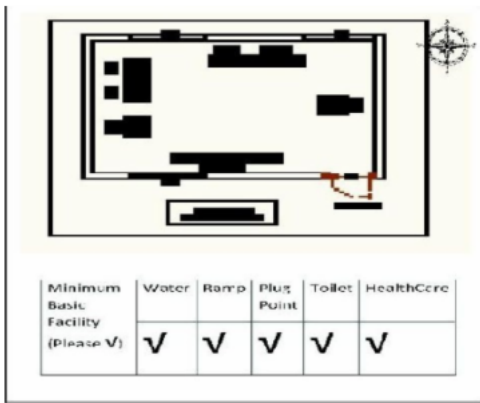

Google Map View

Polling Station Building Front View

Polling Station Front View

Cad View

Key MAP View

1 பெயர் : சத்யா - கணவர் பெயர்: முருகன் - வீட்டு எண் : 1 வயது : 40 பாலினம் : பெண் Photo is available	YQN1862929	2 பெயர் : ராணி - கணவர் பெயர்: ஜோசப் - வீட்டு எண் : 1-2 வயது : 65 பாலினம் : பெண் Photo is available	YQN0891101	3 பெயர் : ரவிக்குமார் - தந்தையின் பெயர்: ராமசாமி - வீட்டு எண் : 1E வயது : 49 பாலினம் : ஆண் Photo is available	YQN1021260
4 பெயர் : சோமசுந்தரபாண்டியன் - தந்தையின் பெயர்: பொன்னுச்சாமி - வீட்டு எண் : 4 வயது : 79 பாலினம் : ஆண் Photo is available	GQW3979028	5 பெயர் : லோகேஸ்வரி - கணவர் பெயர்: சோமசுந்தரபாண்டியன் - வீட்டு எண் : 4 வயது : 69 பாலினம் : பெண் Photo is available	GQW3972007	6 பெயர் : ரம்பா - தந்தையின் பெயர்: சோமசுந்தரம் - வீட்டு எண் : 4 வயது : 38 பாலினம் : பெண் Photo is available	GQW3971991
7 பெயர் : இருதயமேரி - கணவர் பெயர்: மைக்கேல் - வீட்டு எண் : 5 வயது : 78 பாலினம் : பெண் Photo is available	YQN2157410	8 பெயர் : டேவிட்சகாயராஜ் - தந்தையின் பெயர்: மைக்கேல் - வீட்டு எண் : 5 வயது : 48 பாலினம் : ஆண் Photo is available	YQN2157436	9 பெயர் : வெள்ளையன் - தந்தையின் பெயர்: காமாட்சி - வீட்டு எண் : 5-1 வயது : 61 பாலினம் : ஆண் Photo is available	YQN1021161
10 பெயர் : முனியம்மாள் - கணவர் பெயர்: வெள்ளையன் - வீட்டு எண் : 5-1 வயது : 52 பாலினம் : பெண் Photo is available	YQN1020999	11 பெயர் : வடிவேல் - தந்தையின் பெயர்: மூக்கன் - வீட்டு எண் : 5-1 வயது : 45 பாலினம் : ஆண் Photo is available	YQN1862903	12 பெயர் : செல்லம் - கணவர் பெயர்: வடிவேல் - வீட்டு எண் : 5-1 வயது : 39 பாலினம் : பெண் Photo is available	YQN1862911
13 பெயர் : செல்வராணி - தந்தையின் பெயர்: வெள்ளையன் - வீட்டு எண் : 5-1 வயது : 34 பாலினம் : பெண் Photo is available	YQN1020395	14 பெயர் : சண்முகவேல் - தந்தையின் பெயர்: வெள்ளையன் - வீட்டு எண் : 5-1 வயது : 29 பாலினம் : ஆண் Photo is available	YQN1742360	15 பெயர் : மைக்கிலின் ஆரோக்கியச்செல்வி - கணவர் பெயர்: டேவிட் சகாயராஜ் - வீட்டு எண் : 5-214 வயது : 45 பாலினம் : பெண் Photo is available	YQN1020569
16 பெயர் : பாண்டியராஜ் - தந்தையின் பெயர்: கெங்கண்ணா - வீட்டு எண் : 5A வயது : 61 பாலினம் : ஆண் Photo is available	YQN0587592	17 பெயர் : மோகனா - கணவர் பெயர்: பாண்டியராஜ் - வீட்டு எண் : 5A வயது : 56 பாலினம் : பெண் Photo is available	YQN0587584	18 பெயர் : அன்பரசன் தந்தையின் பெயர்: முனியராஜ் - வீட்டு எண் : 6 வயது : 39 பாலினம் : ஆண் Photo is available	GQW3972114
19 பெயர் : சரஸ்வதி - கணவர் பெயர்: செல்லத்துரை - வீட்டு எண் : 6-1 வயது : 75 பாலினம் : பெண் Photo is available	GQW1648005	20 பெயர் : முருகன் - தந்தையின் பெயர்: சுப்பையாபிள்ளை - வீட்டு எண் : 8-1 வயது : 65 பாலினம் : ஆண் Photo is available	GQW3967254	21 பெயர் : பரிமளா - கணவர் பெயர்: முருகன் - வீட்டு எண் : 8-7 வயது : 58 பாலினம் : பெண் Photo is available	YQN0029546
22 பெயர் : பாக்கியலட்சுமி - கணவர் பெயர்: பாலமுருகன் - வீட்டு எண் : 9A-1 வயது : 34 பாலினம் : பெண் Photo is available	YQN0587568	23 பெயர் : சுபாஷினி - தந்தையின் பெயர்: கண்ணன் - வீட்டு எண் : 9A-1 வயது : 31 பாலினம் : பெண் Photo is available	YQN1742394	24 பெயர் : சண்முகவேல் - தந்தையின் பெயர்: பொன்னுசாமி - வீட்டு எண் : 10A வயது : 72 பாலினம் : ஆண் Photo is available	YQN0029801
25 பெயர் : நீலாவதி - கணவர் பெயர்: விஜயபாலன் - வீட்டு எண் : 10A வயது : 66 பாலினம் : பெண் Photo is available	YQN0586669	26 பெயர் : புனிதவள்ளி - கணவர் பெயர்: சண்முகவேல் - வீட்டு எண் : 10A வயது : 63 பாலினம் : பெண் Photo is available	YQN0029843	27 பெயர் : மணிமேகலை - கணவர் பெயர்: சண்முகவேல் - வீட்டு எண் : 10A வயது : 55 பாலினம் : பெண் Photo is available	YQN0029819
28 பெயர் : சாமுவேல் சாந்தசீலன் - தந்தையின் பெயர்: பிரபாகர் - வீட்டு எண் : 10A வயது : 35 பாலினம் : ஆண் Photo is available	YQN1492149	29 பெயர் : சண்முக சுந்தரம் - தந்தையின் பெயர்: தியாகராஜன் - வீட்டு எண் : 10ஏ/1 வயது : 63 பாலினம் : ஆண் Photo is available	SBW0585174	30 பெயர் : மகேஷ்வரி - கணவர் பெயர்: சண்முக சுந்தரம் - வீட்டு எண் : 10ஏ/1 வயது : 58 பாலினம் : பெண் Photo is available	SBW0585059