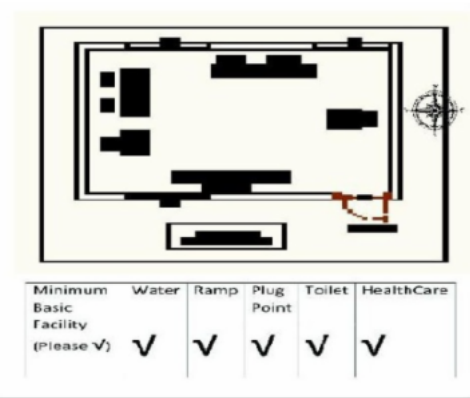

Google Map View

Polling Station Building Front View

Polling Station Front View

Cad View

Key MAP View

சட்டமன்றத் தொகுதியின் எண் மற்றும் பெயர் : 194-மதுரை (மேற்கு)
பிரிவு எண் மற்றும் பெயர் 1-மதுரை (மா), நாகுநகர் 1வது தெரு பெத்தானியாபுரம் வார்டு 63