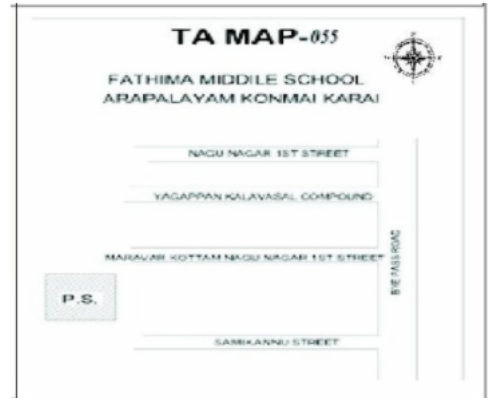

Google Map View

Polling Station Building Front View

Polling Station Front View

Cad View

Key MAP View

சட்டமன்றத் தொகுதியின் எண் மற்றும் பெயர் : 194-மதுரை (மேற்கு)
பிரிவு எண் மற்றும் பெயர் 1-மதுரை (மா), நாகுநகர் 1வது தெரு பெத்தானியாபுரம் வார்டு 63