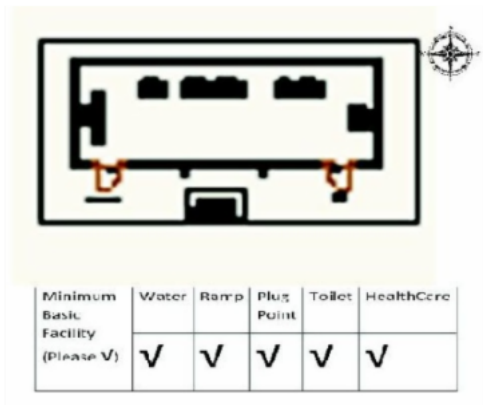

Google Map View

Polling Station Building Front View

Polling Station Front View

Cad View

Key MAP View

சட்டமன்றத் தொகுதியின் எண் மற்றும் பெயர் : 194-மதுரை (மேற்கு)

பிரிவு எண் மற்றும் பெயர் 1-மதுரை (மா), யாகப்பன் காளவாசல் காமபவுண்டு பெத்தானியாபுரம் வார்டு 63