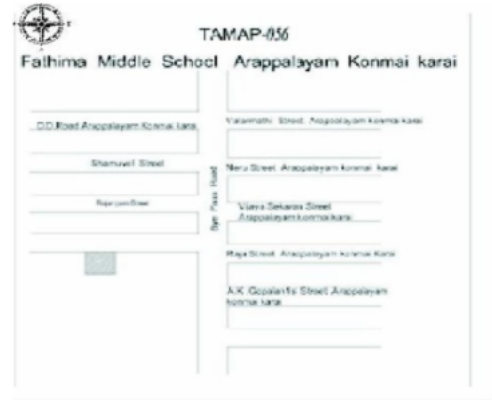

Google Map View

Polling Station Building Front View

Polling Station Front View

Cad View

Key MAP View

1	YQN1205228	பெயர் : ரவி - தந்தையின் பெயர்: சேகர் - வீட்டு எண் : 1e வயது : 32 பாலினம் : ஆண்	Photo is available	2	YQN1492487	பெயர் : பூநிதியா - தந்தையின் பெயர்: கோபி - வீட்டு எண் : 1E வயது : 30 பாலினம் : பெண்	Photo is available	3	SOL0762682	பெயர் : சுந்தரியம்மாள் - கணவர் பெயர்: வேலுத்தேவர் - வீட்டு எண் : 23 வயது : 76 பாலினம் : பெண்	Photo is available
4	SOL1255397	பெயர் : ரத்தினம் - கணவர் பெயர்: நாகராஜ் - வீட்டு எண் : 23 வயது : 61 பாலினம் : பெண்	Photo is available	5	YQN1205244	பெயர் : குருமூர்த்தி - தந்தையின் பெயர்: சேதுராமன் - வீட்டு எண் : 24 வயது : 32 பாலினம் : ஆண்	Photo is available	6	YQN1965219	பெயர் : முத்துமாரி தாயின் பெயர்: சரஸ்வதி சரஸ்வதி வீட்டு எண் : 54 வயது : 28 பாலினம் : பெண்	Photo is available
7	YQN2071975	பெயர் : தேவப்பிரகாஷ் தந்தையின் பெயர்: முருகன் வீட்டு எண் : 59 வயது : 29 பாலினம் : ஆண்	Photo is available	8	YQN1532571	பெயர் : இந்துஜா - தந்தையின் பெயர்: சந்திரசேகரன் - வீட்டு எண் : 77 வயது : 31 பாலினம் : பெண்	Photo is available	9	YQN0807065	பெயர் : ராஜாங்கம் - தந்தையின் பெயர்: பொன்னையா பிள்ளை - வீட்டு எண் : 94-1 வயது : 82 பாலினம் : ஆண்	Photo is available
10	YQN0807081	பெயர் : ராஜம்மாள் - கணவர் பெயர்: ராஜாங்கம் - வீட்டு எண் : 94-1 வயது : 74 பாலினம் : பெண்	Photo is available	11	GBT2618064	பெயர் : சந்திரசேகரன் - தந்தையின் பெயர்: ராஜாங்கம் - வீட்டு எண் : 94-2 வயது : 56 பாலினம் : ஆண்	Photo is available	12	GBT2618718	பெயர் : கருப்பையா - தந்தையின் பெயர்: பொன்னையா - வீட்டு எண் : 94-3 வயது : 80 பாலினம் : ஆண்	Photo is available
13	GBT2618700	பெயர் : ராஜம்மாள் - கணவர் பெயர்: கருப்பையா - வீட்டு எண் : 94-3 வயது : 73 பாலினம் : பெண்	Photo is available	14	GBT2618056	பெயர் : லலிதா - கணவர் பெயர்: சந்திரசேகரன் - வீட்டு எண் : 94-3 வயது : 54 பாலினம் : பெண்	Photo is available	15	GBT2619278	பெயர் : பாஸ்கரன் - தந்தையின் பெயர்: ராஜாங்கம் - வீட்டு எண் : 94-4 வயது : 54 பாலினம் : ஆண்	Photo is available
16	GQW4027843	பெயர் : வேலம்மாள் - கணவர் பெயர்: அருணாசலம் - வீட்டு எண் : 96-3 வயது : 68 பாலினம் : பெண்	Photo is available	17	GQW1675867	பெயர் : காளிராஜ் - தந்தையின் பெயர்: சர்க்கரை - வீட்டு எண் : 97-1 வயது : 82 பாலினம் : ஆண்	Photo is available	18	GQW4030391	பெயர் : சுரேஷ்குமார் - தந்தையின் பெயர்: காளிராஜ் - வீட்டு எண் : 97-2 வயது : 57 பாலினம் : ஆண்	Photo is available
19	YQN2171643	பெயர் : வாசுகி - கணவர் பெயர்: சுரேஷ்குமார் - வீட்டு எண் : 97-2 வயது : 53 பாலினம் : பெண்	Photo is available	20	GQW1675156	பெயர் : சங்கர் - தந்தையின் பெயர்: காளிராஜ் - வீட்டு எண் : 97-3 வயது : 54 பாலினம் : ஆண்	Photo is available	21	GQW4025946	பெயர் : அமுதா - கணவர் பெயர்: சங்கர் - வீட்டு எண் : 97-3 வயது : 53 பாலினம் : பெண்	Photo is available
22	YQN0807172	பெயர் : மணி - தந்தையின் பெயர்: பிச்சை - வீட்டு எண் : 154-1 வயது : 68 பாலினம் : ஆண்	Photo is available	23	YQN0807099	பெயர் : உமாராணி - கணவர் பெயர்: மணி - வீட்டு எண் : 154-1 வயது : 55 பாலினம் : பெண்	Photo is available	24	YQN0807107	பெயர் : ரகுபதி - தந்தையின் பெயர்: மணி - வீட்டு எண் : 167 வயது : 33 பாலினம் : ஆண்	Photo is available
25	HQR3100203	பெயர் : மலர்கொடி மலர்கொடி கணவர் பெயர்: போஸ் - வீட்டு எண் : 227 டி தில்லைவனம் காம்பவுண்ட் வயது : 48 பாலினம் : பெண்	Photo is available	26	YQN1492529	பெயர் : நவீன் - தந்தையின் பெயர்: இராஜேந்திரன் - வீட்டு எண் : 229 வயது : 32 பாலினம் : பெண்	Photo is available	27	YQN2021327	பெயர் : சின்னத்தாய் கணவர் பெயர்: சுப்பையா வீட்டு எண் : 247 வயது : 84 பாலினம் : பெண்	Photo is available
28	YQN1348036	பெயர் : தர்மா - தந்தையின் பெயர்: வேல்முருகன் - வீட்டு எண் : 248 வயது : 33 பாலினம் : ஆண்	Photo is available	29	YQN1348051	பெயர் : ராணிசோலை - தந்தையின் பெயர்: சேகர் - வீட்டு எண் : 249-53 வயது : 33 பாலினம் : ஆண்	Photo is available	30	YQN1974260	பெயர் : சுரேஷ் குமார் தந்தையின் பெயர்: பழனி குமார் வீட்டு எண் : 294-77 வயது : 27 பாலினம் : ஆண்	Photo is available