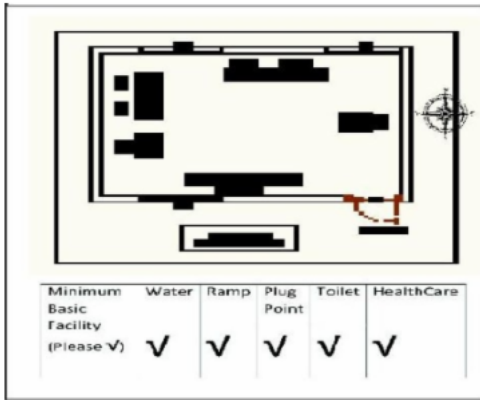

Google Map View

Polling Station Building Front View

Polling Station Front View

Cad View

Key MAP View

1	YQN1205228	பெயர் : ரவி - தந்தையின் பெயர்: சேகர் - வீட்டு எண் : 1e வயது : 32 பாலினம் : ஆண்	Photo is available	2	YQN1492487	பெயர் : பூநிதியா - தந்தையின் பெயர்: கோபி - வீட்டு எண் : 1E வயது : 30 பாலினம் : பெண்	Photo is available	3	SOL0762682	பெயர் : சுந்தரியம்மாள் - கணவர் பெயர்: வேலுத்தேவர் - வீட்டு எண் : 23 வயது : 76 பாலினம் : பெண்	Photo is available
4	SOL1255397	பெயர் : ரத்தினம் - கணவர் பெயர்: நாகராஜ் - வீட்டு எண் : 23 வயது : 61 பாலினம் : பெண்	Photo is available	5	YQN1205244	பெயர் : குருமூர்த்தி - தந்தையின் பெயர்: சேதுராமன் - வீட்டு எண் : 24 வயது : 32 பாலினம் : ஆண்	Photo is available	6	YQN1965219	பெயர் : முத்துமாரி தாயின் பெயர்: சரஸ்வதி சரஸ்வதி வீட்டு எண் : 54 வயது : 28 பாலினம் : பெண்	Photo is available
7	YQN2071975	பெயர் : தேவப்பிரகாஷ் தந்தையின் பெயர்: முருகன் வீட்டு எண் : 59 வயது : 29 பாலினம் : ஆண்	Photo is available	8	YQN1532571	பெயர் : இந்துஜா - தந்தையின் பெயர்: சந்திரசேகரன் - வீட்டு எண் : 77 வயது : 31 பாலினம் : பெண்	Photo is available	9	YQN0807065	பெயர் : ராஜாங்கம் - தந்தையின் பெயர்: பொன்னையா பிள்ளை - வீட்டு எண் : 94-1 வயது : 82 பாலினம் : ஆண்	Photo is available
10	YQN0807081	பெயர் : ராஜம்மாள் - கணவர் பெயர்: ராஜாங்கம் - வீட்டு எண் : 94-1 வயது : 74 பாலினம் : பெண்	Photo is available	11	GBT2618064	பெயர் : சந்திரசேகரன் - தந்தையின் பெயர்: ராஜாங்கம் - வீட்டு எண் : 94-2 வயது : 56 பாலினம் : ஆண்	Photo is available	12	GBT2618718	பெயர் : கருப்பையா - தந்தையின் பெயர்: பொன்னையா - வீட்டு எண் : 94-3 வயது : 80 பாலினம் : ஆண்	Photo is available
13	GBT2618700	பெயர் : ராஜம்மாள் - கணவர் பெயர்: கருப்பையா - வீட்டு எண் : 94-3 வயது : 73 பாலினம் : பெண்	Photo is available	14	GBT2618056	பெயர் : லலிதா - கணவர் பெயர்: சந்திரசேகரன் - வீட்டு எண் : 94-3 வயது : 54 பாலினம் : பெண்	Photo is available	15	GBT2619278	பெயர் : பாஸ்கரன் - தந்தையின் பெயர்: ராஜாங்கம் - வீட்டு எண் : 94-4 வயது : 54 பாலினம் : ஆண்	Photo is available
16	GQW4027843	பெயர் : வேலம்மாள் - கணவர் பெயர்: அருணாசலம் - வீட்டு எண் : 96-3 வயது : 68 பாலினம் : பெண்	Photo is available	17	GQW1675867	பெயர் : காளிராஜ் - தந்தையின் பெயர்: சர்க்கரை - வீட்டு எண் : 97-1 வயது : 82 பாலினம் : ஆண்	Photo is available	18	GQW4030391	பெயர் : சுரேஷ்குமார் - தந்தையின் பெயர்: காளிராஜ் - வீட்டு எண் : 97-2 வயது : 57 பாலினம் : ஆண்	Photo is available
19	YQN2171643	பெயர் : வாசுகி - கணவர் பெயர்: சுரேஷ்குமார் - வீட்டு எண் : 97-2 வயது : 53 பாலினம் : பெண்	Photo is available	20	GQW1675156	பெயர் : சங்கர் - தந்தையின் பெயர்: காளிராஜ் - வீட்டு எண் : 97-3 வயது : 54 பாலினம் : ஆண்	Photo is available	21	GQW4025946	பெயர் : அமுதா - கணவர் பெயர்: சங்கர் - வீட்டு எண் : 97-3 வயது : 53 பாலினம் : பெண்	Photo is available
22	YQN0807172	பெயர் : மணி - தந்தையின் பெயர்: பிச்சை - வீட்டு எண் : 154-1 வயது : 68 பாலினம் : ஆண்	Photo is available	23	YQN0807099	பெயர் : உமாராணி - கணவர் பெயர்: மணி - வீட்டு எண் : 154-1 வயது : 55 பாலினம் : பெண்	Photo is available	24	YQN0807107	பெயர் : ரகுபதி - தந்தையின் பெயர்: மணி - வீட்டு எண் : 167 வயது : 33 பாலினம் : ஆண்	Photo is available
25	HQR3100203	பெயர் : மலர்கொடி மலர்கொடி கணவர் பெயர்: போஸ் - வீட்டு எண் : 227 டி தில்லைவனம் காம்பவுண்ட் வயது : 48 பாலினம் : பெண்	Photo is available	26	YQN1492529	பெயர் : நவீன் - தந்தையின் பெயர்: இராஜேந்திரன் - வீட்டு எண் : 229 வயது : 32 பாலினம் : பெண்	Photo is available	27	YQN2021327	பெயர் : சின்னத்தாய் கணவர் பெயர்: சுப்பையா வீட்டு எண் : 247 வயது : 84 பாலினம் : பெண்	Photo is available
28	YQN1348036	பெயர் : தர்மா - தந்தையின் பெயர்: வேல்முருகன் - வீட்டு எண் : 248 வயது : 33 பாலினம் : ஆண்	Photo is available	29	YQN1348051	பெயர் : ராணிசோலை - தந்தையின் பெயர்: சேகர் - வீட்டு எண் : 249-53 வயது : 33 பாலினம் : ஆண்	Photo is available	30	YQN1974260	பெயர் : சுரேஷ் குமார் தந்தையின் பெயர்: பழனி குமார் வீட்டு எண் : 294-77 வயது : 27 பாலினம் : ஆண்	Photo is available