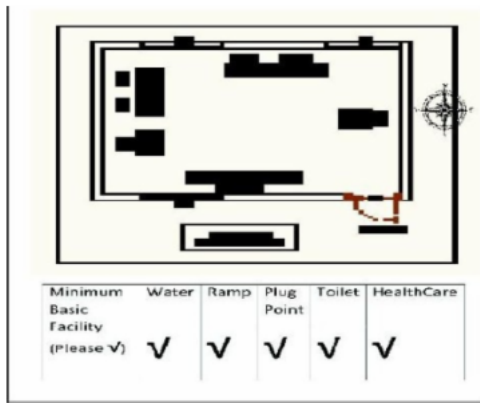

**Google Map View**

**Polling Station Building Front View**

**Polling Station Front View**

**Cad View**

**Key MAP View**

சட்டமன்றத் தொகுதியின் எண் மற்றும் பெயர் : 194-மதுரை (மேற்கு)  
பிரிவு எண் மற்றும் பெயர் 1-மதுரை (மா), பள்ளிக்கூட குறுக்கு தெரு வார்டு 63