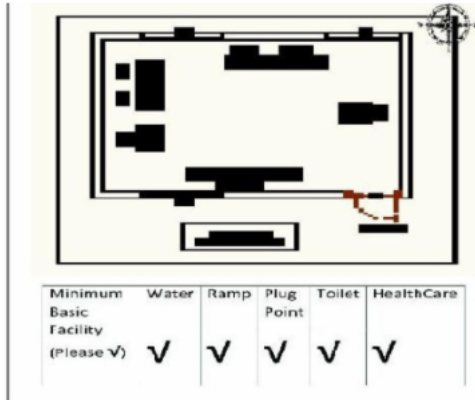

Google Map View

Polling Station Building Front View

Polling Station Front View

Cad View

Key MAP View

சட்டமன்றத் தொகுதியின் எண் மற்றும் பெயர் : 194-மதுரை (மேற்கு)  
பிரிவு எண் மற்றும் பெயர் 1-மதுரை (மா), நாகுநகர் 2வது தெரு வார்டு 63