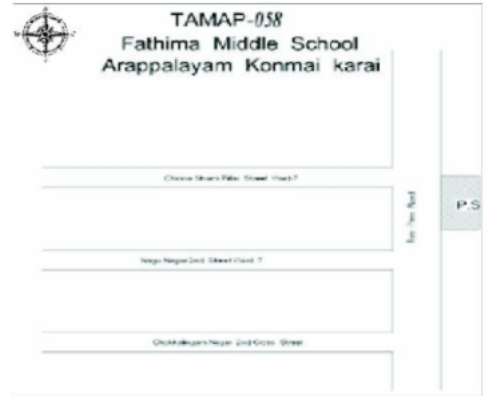

Google Map View

Polling Station Building Front View

Polling Station Front View

Cad View

Key MAP View

சட்டமன்றத் தொகுதியின் எண் மற்றும் பெயர் : 194-மதுரை (மேற்கு)  
பிரிவு எண் மற்றும் பெயர் 1-மதுரை (மா), நாகுநகர் 2வது தெரு வார்டு 63