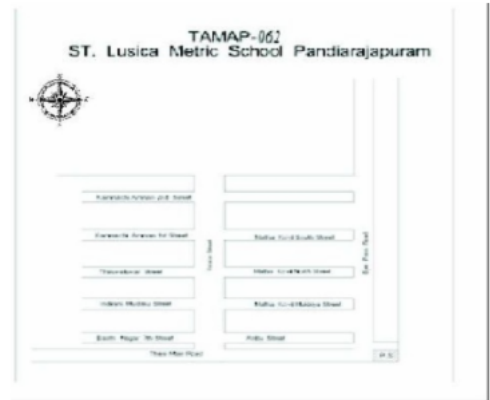

Google Map View

Polling Station Building Front View

Polling Station Front View

Cad View

Key MAP View

1 பெயர் : ராஜ்லெட்சுமி - கணவர் பெயர்: சுப்பையா - வீட்டு எண் : 1E வயது : 76 பாலினம் : பெண்	YQN1303833 Photo is available	2 பெயர் : பாண்டியன் - தந்தையின் பெயர்: துரைசாமி - வீட்டு எண் : 1E வயது : 53 பாலினம் : ஆண்	YQN1028703 Photo is available	3 பெயர் : கார்த்திக் - தந்தையின் பெயர்: கலியமூர்த்தி - வீட்டு எண் : 1E வயது : 38 பாலினம் : ஆண்	YQN1027523 Photo is available
4 பெயர் : நல்விங்கம் - தந்தையின் பெயர்: நாகலிங்கம் - வீட்டு எண் : 1E வயது : 33 பாலினம் : ஆண்	YQN1026434 Photo is available	5 பெயர் : சுவாதி - தந்தையின் பெயர்: பாண்டி - வீட்டு எண் : 1E வயது : 29 பாலினம் : பெண்	YQN1743889 Photo is available	6 பெயர் : சுந்தரம் - தந்தையின் பெயர்: மாணிக்கம் - வீட்டு எண் : 2-6 வயது : 67 பாலினம் : ஆண்	YQN1027804 Photo is available
7 பெயர் : இந்திரா பானுமதி பா கணவர் பெயர்: பாலமுருகன் மு வீட்டு எண் : 2எஃப் பழனி விநாயகர்கோவில் தெரு வயது : 51 பாலினம் : பெண்	YQN2836799 Photo is available	8 பெயர் : எல்சிஜோஸ்பின் மா தந்தையின் பெயர்: மார்டின் இன்னேசியேஷ் வீட்டு எண் : 6 வயது : 21 பாலினம் : பெண்	YQN2754158 Photo is available	9 பெயர் : அமுதா - கணவர் பெயர்: பாண்டியன் - வீட்டு எண் : 7 வயது : 52 பாலினம் : பெண்	YQN1028505 Photo is available
10 பெயர் : ஜூலி - தந்தையின் பெயர்: பாண்டியன் - வீட்டு எண் : 7 வயது : 34 பாலினம் : பெண்	YQN1027929 Photo is available	11 பெயர் : தேவ ஆனசந்த் - தந்தையின் பெயர்: ராஜேந்திரன் - வீட்டு எண் : 7 வயது : 31 பாலினம் : ஆண்	YQN1357300 Photo is available	12 பெயர் : நந்தகுமார் - தந்தையின் பெயர்: வாசுதேவன் - வீட்டு எண் : 9-3 வயது : 31 பாலினம் : ஆண்	YQN1789262 Photo is available
13 பெயர் : மூர்த்தி - தந்தையின் பெயர்: சுந்தர்ராஜன் - வீட்டு எண் : 10 வயது : 62 பாலினம் : ஆண்	YQN1493717 Photo is available	14 பெயர் : பிரபு - தந்தையின் பெயர்: முருகன் - வீட்டு எண் : 10 வயது : 38 பாலினம் : ஆண்	YQN1863596 Photo is available	# 15 பெயர் : ஜானகி மூர்த்தி கணவர் பெயர்: மூர்த்தி - வீட்டு எண் : 10-196 வயது : 52 பாலினம் : பெண்	YQN1493618 Photo is available
16 பெயர் : பிரபாகரன் - தந்தையின் பெயர்: கல்யாணித்தேவர் வீட்டு எண் : 12-33 வயது : 49 பாலினம் : ஆண்	GQW5997325 Photo is available	17 பெயர் : குருலக்ஷ்மி எம் தந்தையின் பெயர்: முத்துகுமார் எஸ் வீட்டு எண் : 12/33 வயது : 48 பாலினம் : பெண்	YQN2813715 Photo is available	18 பெயர் : ஆறுமுகசெல்வி எம் தந்தையின் பெயர்: முத்துகுமார் எஸ் வீட்டு எண் : 12/33 வயது : 22 பாலினம் : பெண்	YQN2813608 Photo is available
19 பெயர் : ராசி கணவர் பெயர்: அசோக் குமார் வீட்டு எண் : 12-49 வயது : 37 பாலினம் : பெண்	YQN2927770 Photo is available	20 பெயர் : செந்தில்குமார் - தந்தையின் பெயர்: சீனிவாசன் - வீட்டு எண் : 15-212 வயது : 59 பாலினம் : ஆண்	YQN0807693 Photo is available	21 பெயர் : ரா.யோகேஸ்வரன் தந்தையின் பெயர்: ரா.ராகவன் வீட்டு எண் : 15பீ வயது : 26 பாலினம் : ஆண்	YQN2403053 Photo is available
22 பெயர் : வெங்கடேஷ் - தந்தையின் பெயர்: சந்திரசேகரன் - வீட்டு எண் : 17-2 வயது : 32 பாலினம் : ஆண்	YQN1351980 Photo is available	23 பெயர் : அமிர்தானந்தன் ரா தந்தையின் பெயர்: ராமக்கிருஷ்ணன் வீட்டு எண் : 17/2, வெங்கடேஷ் இல்லம் வயது : 24 பாலினம் : ஆண்	YQN2858850 Photo is available	24 பெயர் : கமலக்கண்ணன் - தந்தையின் பெயர்: ராமசாமி - வீட்டு எண் : 18 வயது : 42 பாலினம் : ஆண்	YQN1352848 Photo is available
25 பெயர் : கஸ்தூரிராஜ் - தந்தையின் பெயர்: வரதராஜ்ஜி - வீட்டு எண் : 21 வயது : 69 பாலினம் : ஆண்	YQN1028679 Photo is available	26 பெயர் : சந்திரசேகர் - தந்தையின் பெயர்: ஜெயராஜன் - வீட்டு எண் : 22-1 வயது : 63 பாலினம் : ஆண்	YQN1681659 Photo is available	27 பெயர் : வேல்மதி - கணவர் பெயர்: சந்திரசேகர் - வீட்டு எண் : 22-1 வயது : 57 பாலினம் : பெண்	YQN1681683 Photo is available
28 பெயர் : ஜெயராமன் - தந்தையின் பெயர்: பேயத்தேவர் - வீட்டு எண் : 22 / 35 வயது : 59 பாலினம் : ஆண்	YQN1683077 Photo is available	S 29 பெயர் : இராகவேந்தர் - தந்தையின் பெயர்: கிருஷ்ணகுமார் - வீட்டு எண் : 30 வயது : 30 பாலினம் : ஆண்	YQN1351972 Photo is available	30 பெயர் : ஜோதி - கணவர் பெயர்: கார்த்திக் - வீட்டு எண் : 27 வயது : 35 பாலினம் : பெண்	YQN1303825 Photo is available