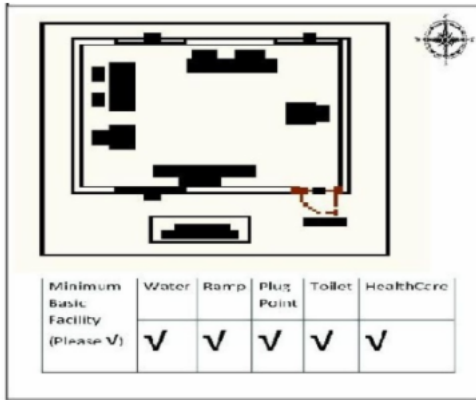

Google Map View

Polling Station Building Front View

Polling Station Front View

Cad View

Key MAP View

1 பெயர் : ராஜ்லெட்சுமி - கணவர் பெயர்: சுப்பையா - வீட்டு எண் : 1E வயது : 76 பாலினம் : பெண்	YQN1303833 Photo is available	2 பெயர் : பாண்டியன் - தந்தையின் பெயர்: துரைசாமி - வீட்டு எண் : 1E வயது : 53 பாலினம் : ஆண்	YQN1028703 Photo is available	3 பெயர் : கார்த்திக் - தந்தையின் பெயர்: கலியமூர்த்தி - வீட்டு எண் : 1E வயது : 38 பாலினம் : ஆண்	YQN1027523 Photo is available
4 பெயர் : நல்விங்கம் - தந்தையின் பெயர்: நாகலிங்கம் - வீட்டு எண் : 1E வயது : 33 பாலினம் : ஆண்	YQN1026434 Photo is available	5 பெயர் : சுவாதி - தந்தையின் பெயர்: பாண்டி - வீட்டு எண் : 1E வயது : 29 பாலினம் : பெண்	YQN1743889 Photo is available	6 பெயர் : சுந்தரம் - தந்தையின் பெயர்: மாணிக்கம் - வீட்டு எண் : 2-6 வயது : 67 பாலினம் : ஆண்	YQN1027804 Photo is available
7 பெயர் : இந்திரா பானுமதி பா கணவர் பெயர்: பாலமுருகன் மு வீட்டு எண் : 2எஃப் பழனி விநாயகர்கோவில் தெரு வயது : 51 பாலினம் : பெண்	YQN2836799 Photo is available	8 பெயர் : எல்சிஜோஸ்பின் மா தந்தையின் பெயர்: மார்டின் இன்னேசியேஷ் வீட்டு எண் : 6 வயது : 21 பாலினம் : பெண்	YQN2754158 Photo is available	9 பெயர் : அமுதா - கணவர் பெயர்: பாண்டியன் - வீட்டு எண் : 7 வயது : 52 பாலினம் : பெண்	YQN1028505 Photo is available
10 பெயர் : ஜூலி - தந்தையின் பெயர்: பாண்டியன் - வீட்டு எண் : 7 வயது : 34 பாலினம் : பெண்	YQN1027929 Photo is available	11 பெயர் : தேவ ஆனசந்த் - தந்தையின் பெயர்: ராஜேந்திரன் - வீட்டு எண் : 7 வயது : 31 பாலினம் : ஆண்	YQN1357300 Photo is available	12 பெயர் : நந்தகுமார் - தந்தையின் பெயர்: வாசுதேவன் - வீட்டு எண் : 9-3 வயது : 31 பாலினம் : ஆண்	YQN1789262 Photo is available
13 பெயர் : மூர்த்தி - தந்தையின் பெயர்: சுந்தர்ராஜன் - வீட்டு எண் : 10 வயது : 62 பாலினம் : ஆண்	YQN1493717 Photo is available	14 பெயர் : பிரபு - தந்தையின் பெயர்: முருகன் - வீட்டு எண் : 10 வயது : 38 பாலினம் : ஆண்	YQN1863596 Photo is available	# 15 பெயர் : ஜானகி மூர்த்தி கணவர் பெயர்: மூர்த்தி - வீட்டு எண் : 10-196 வயது : 52 பாலினம் : பெண்	YQN1493618 Photo is available
16 பெயர் : பிரபாகரன் - தந்தையின் பெயர்: கல்யாணித்தேவர் வீட்டு எண் : 12-33 வயது : 49 பாலினம் : ஆண்	GQW5997325 Photo is available	17 பெயர் : குருலக்ஷ்மி எம் தந்தையின் பெயர்: முத்துகுமார் எஸ் வீட்டு எண் : 12/33 வயது : 48 பாலினம் : பெண்	YQN2813715 Photo is available	18 பெயர் : ஆறுமுகசெல்வி எம் தந்தையின் பெயர்: முத்துகுமார் எஸ் வீட்டு எண் : 12/33 வயது : 22 பாலினம் : பெண்	YQN2813608 Photo is available
19 பெயர் : ராசி கணவர் பெயர்: அசோக் குமார் வீட்டு எண் : 12-49 வயது : 37 பாலினம் : பெண்	YQN2927770 Photo is available	20 பெயர் : செந்தில்குமார் - தந்தையின் பெயர்: சீனிவாசன் - வீட்டு எண் : 15-212 வயது : 59 பாலினம் : ஆண்	YQN0807693 Photo is available	21 பெயர் : ரா.யோகேஸ்வரன் தந்தையின் பெயர்: ரா.ராகவன் வீட்டு எண் : 15பீ வயது : 26 பாலினம் : ஆண்	YQN2403053 Photo is available
22 பெயர் : வெங்கடேஷ் - தந்தையின் பெயர்: சந்திரசேகரன் - வீட்டு எண் : 17-2 வயது : 32 பாலினம் : ஆண்	YQN1351980 Photo is available	23 பெயர் : அமிர்தானந்தன் ரா தந்தையின் பெயர்: ராமக்கிருஷ்ணன் வீட்டு எண் : 17/2, வெங்கடேஷ் இல்லம் வயது : 24 பாலினம் : ஆண்	YQN2858850 Photo is available	24 பெயர் : கமலக்கண்ணன் - தந்தையின் பெயர்: ராமசாமி - வீட்டு எண் : 18 வயது : 42 பாலினம் : ஆண்	YQN1352848 Photo is available
25 பெயர் : கஸ்தூரிராஜ் - தந்தையின் பெயர்: வரதராஜ்ஜி - வீட்டு எண் : 21 வயது : 69 பாலினம் : ஆண்	YQN1028679 Photo is available	26 பெயர் : சந்திரசேகர் - தந்தையின் பெயர்: ஜெயராஜன் - வீட்டு எண் : 22-1 வயது : 63 பாலினம் : ஆண்	YQN1681659 Photo is available	27 பெயர் : வேல்மதி - கணவர் பெயர்: சந்திரசேகர் - வீட்டு எண் : 22-1 வயது : 57 பாலினம் : பெண்	YQN1681683 Photo is available
28 பெயர் : ஜெயராமன் - தந்தையின் பெயர்: பேயத்தேவர் - வீட்டு எண் : 22 / 35 வயது : 59 பாலினம் : ஆண்	YQN1683077 Photo is available	S 29 பெயர் : இராகவேந்தர் - தந்தையின் பெயர்: கிருஷ்ணகுமார் - வீட்டு எண் : 30 வயது : 30 பாலினம் : ஆண்	YQN1351972 Photo is available	30 பெயர் : ஜோதி - கணவர் பெயர்: கார்த்திக் - வீட்டு எண் : 27 வயது : 35 பாலினம் : பெண்	YQN1303825 Photo is available