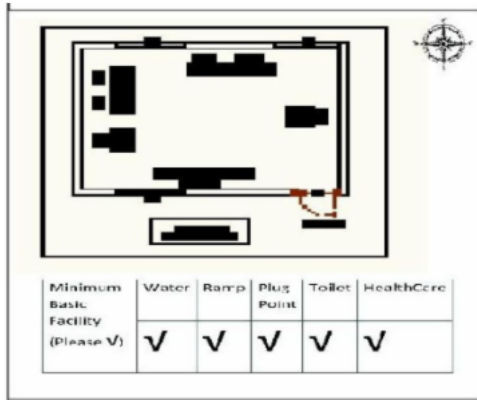

Google Map View

Polling Station Building Front View

Polling Station Front View

Cad View

Key MAP View

சட்டமன்றத் தொகுதியின் எண் மற்றும் பெயர் : 194-மதுரை (மேற்கு)  
பிரிவு எண் மற்றும் பெயர் 1-மதுரை (மா), பல்லவன் நகர் 2வது தெரு வார்டு 63