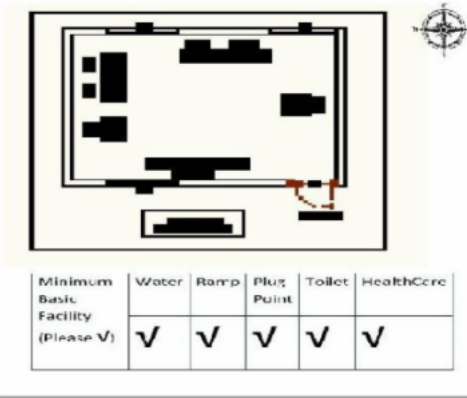

Google Map View

Polling Station Building Front View

Polling Station Front View

Cad View

Key MAP View

1 பெயர் : சி சதாசிவம் தந்தையின் பெயர்: சின்னராஜ் வீட்டு எண் : 1 வயது : 71 பாலினம் : ஆண் Photo is available	YQN1210863	2 பெயர் : கற்பகவல்லி - கணவர் பெயர்: சதாசிவம் வீட்டு எண் : 1 வயது : 61 பாலினம் : பெண் Photo is available	YQN1210855	3 பெயர் : விக்கேஸ்வரா - தந்தையின் பெயர்: சதாசிவம் - வீட்டு எண் : 1 வயது : 31 பாலினம் : ஆண் Photo is available	YQN1210764
4 பெயர் : தனலெட்சுமி கணவர் பெயர்: சரவணன் வீட்டு எண் : 1/7 வயது : 44 பாலினம் : பெண் Photo is available	YQN2548378	5 பெயர் : வசந்தி தந்தையின் பெயர்: கணேசன் வீட்டு எண் : 1/7 ஸ்ரீ மீனாட்சி இல்லம் வயது : 31 பாலினம் : பெண் Photo is available	WBV1893288	6 பெயர் : காந்திமதிநாதன் - தந்தையின் பெயர்: சிவமோகன் - வீட்டு எண் : 4 வயது : 53 பாலினம் : ஆண் Photo is available	YQN1825231
7 பெயர் : முத்து கிருஷ்ணன் - தந்தையின் பெயர்: குப்பு சாமி - வீட்டு எண் : 5-2 வயது : 78 பாலினம் : ஆண் Photo is available	YQN2170223	8 பெயர் : சாலம்மா - கணவர் பெயர்: முத்து கிருஷ்ணன் - வீட்டு எண் : 5-2 வயது : 70 பாலினம் : பெண் Photo is available	GQW1681980	9 பெயர் : ஏசு ராணி கணவர் பெயர்: அந்தோனி வீட்டு எண் : 5-10 வயது : 59 பாலினம் : பெண் Photo is available	YQN2548188
10 பெயர் : ஏசு பிரிட்டோ தந்தையின் பெயர்: அந்தோனி வீட்டு எண் : 5/10 வயது : 23 பாலினம் : ஆண் Photo is available	YQN2548121	11 பெயர் : சங்கர் - தந்தையின் பெயர்: காம ராஜ் - வீட்டு எண் : 6-1 வயது : 57 பாலினம் : ஆண் Photo is available	YQN2170231	12 பெயர் : ஜானகி - கணவர் பெயர்: சங்கர் - வீட்டு எண் : 6-1 வயது : 53 பாலினம் : பெண் Photo is available	YQN2170249
13 பெயர் : ஜஸ்டின் அமலோற்பவநாதன் - தந்தையின் பெயர்: இராயப்பன் - வீட்டு எண் : 7 வயது : 56 பாலினம் : ஆண் Photo is available	GQW3875804	14 பெயர் : ரெமிஜோன் - கணவர் பெயர்: ஜஸ்டின் அமலோற்பவநாதன் - வீட்டு எண் : 7 வயது : 54 பாலினம் : பெண் Photo is available	GQW3875788	15 பெயர் : கிருத்திக் லோசனி கோ அருண்குமார் பா கணவர் பெயர்: அருண்குமார் பா வீட்டு எண் : 7/1 வயது : 22 பாலினம் : பெண் Photo is available	ZWP2762995
16 பெயர் : டக்லஸ் கிளாட்வின தந்தையின் பெயர்: ஜஸ்டின் அமலோற்பவநாதன் வீட்டு எண் : 7-10 வயது : 28 பாலினம் : ஆண் Photo is available	YQN1938737	17 பெயர் : டைட்டஸ் ஜோலின் தந்தையின் பெயர்: ஜஸ்டின் அமலோற்பவநாதன் வீட்டு எண் : 7-10 வயது : 26 பாலினம் : ஆண் Photo is available	YQN1933621	18 பெயர் : கண்ணன் - தந்தையின் பெயர்: பிச்சைஆசாரி - வீட்டு எண் : 8-2 வயது : 41 பாலினம் : ஆண் Photo is available	GQW3904703
19 பெயர் : தேவி - கணவர் பெயர்: ஜேம்ஸ் - வீட்டு எண் : 8-27 வயது : 58 பாலினம் : பெண் Photo is available	YQN0598995	20 பெயர் : அமர்நாத் - தாயின் பெயர்: தாயம்மாள் - வீட்டு எண் : 8/27 வயது : 45 பாலினம் : ஆண் Photo is available	FFT8210759	21 பெயர் : தனலெட்சுமி கணவர் பெயர்: அமர்நாத் வீட்டு எண் : 8/27 வயது : 45 பாலினம் : பெண் Photo is available	YQN2719599
# 22 பெயர் : பிரவீன் ஜேம்ஸ் தந்தையின் பெயர்: ஜேம்ஸ் - வீட்டு எண் : 8-27 வயது : 36 பாலினம் : ஆண் Photo is available	YQN0599001	23 பெயர் : டென்னிஸ்டன் - தந்தையின் பெயர்: ஜேம்ஸ் - வீட்டு எண் : 8-27 வயது : 32 பாலினம் : ஆண் Photo is available	YQN1030618	24 பெயர் : பாலமுருகன் பா தாயின் பெயர்: தனலெட்சுமி வீட்டு எண் : 8/27 வயது : 24 பாலினம் : ஆண் Photo is available	YQN2917763
25 பெயர் : சால்கிணா டி தந்தையின் பெயர்: பழனி வீட்டு எண் : 8/27 வயது : 22 பாலினம் : பெண் Photo is available	YQN2686483	26 பெயர் : சிலுவை - தந்தையின் பெயர்: இருதயம் - வீட்டு எண் : 10 வயது : 68 பாலினம் : ஆண் Photo is available	YQN2170272	27 பெயர் : சந்தனகலா - கணவர் பெயர்: சிலுவை - வீட்டு எண் : 10 வயது : 65 பாலினம் : பெண் Photo is available	YQN2170280
28 பெயர் : ஆரோக்கியா விஜய் தந்தையின் பெயர்: சிலுவை - வீட்டு எண் : 10 வயது : 39 பாலினம் : ஆண் Photo is available	GQW5983994	29 பெயர் : மார்லின் ரெக்ஸ்மித் - தந்தையின் பெயர்: சிலுவை - வீட்டு எண் : 10 வயது : 35 பாலினம் : ஆண் Photo is available	YQN0896076	30 பெயர் : பிரெட்ரிக் ஜூனி அலெக்சாண்டர் சிலுவை தந்தையின் பெயர்: சிலுவை - வீட்டு எண் : 10-32 வயது : 37 பாலினம் : ஆண் Photo is available	YQN0038935